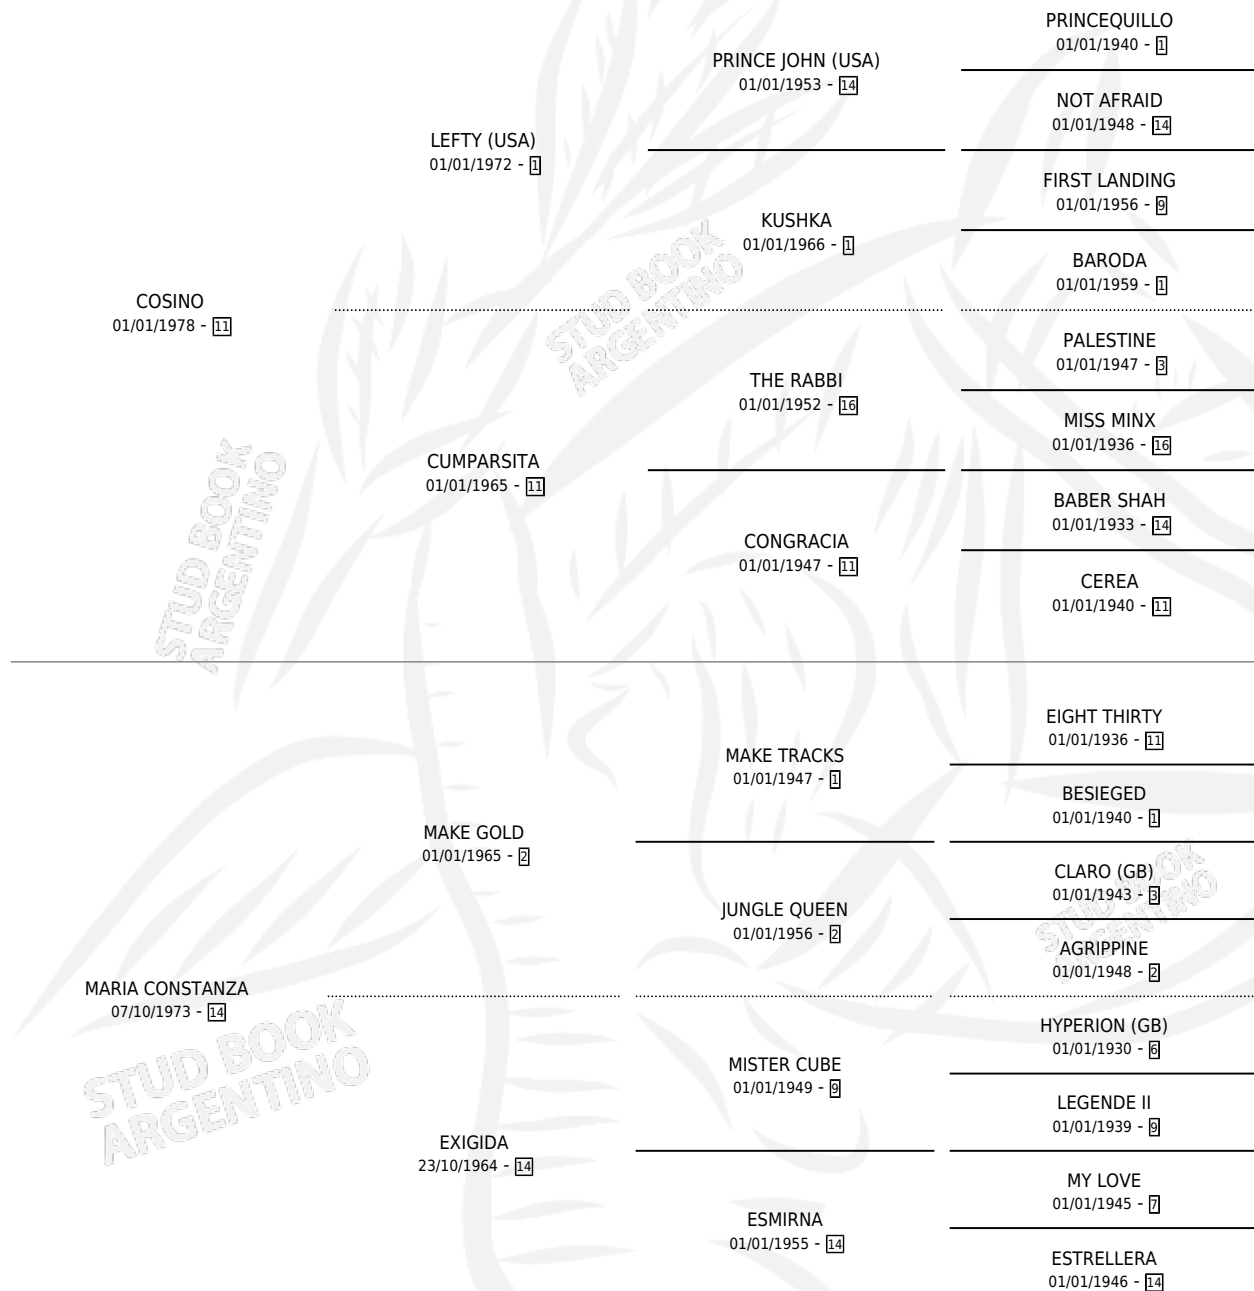

EL CONSTANTE

por **COSINO** y **MARIA CONSTANZA** por **MAKE GOLD**

Argentina · Macho · Alazan · SP · 17/08/1988
Familia 14-a · Volumen 33

ESTADO

TIPIFICACIÓN SANGUÍNEA	X
TIPIFICACIÓN POR ADN	X
PASAPORTE	X
IDENTIFICACIÓN POR MICROCHIP	X
REPRODUCTOR	X

Lugar de nacimiento: Los Mimbres

Criador: Los Mimbres

PEDIGREE

CAMPAÑA

Solo carreras oficiales de Argentina

POR EDAD

EDAD	CC	1°	2°	3°	4°	5°	NP	CLC	CLG	CLCG1	CLGG1	IMPORTE	GANANCIA / CC
3 AÑOS	2	0	0	0	0	1	1	1	0	0	0	\$0	\$0
TOTALES	2	0	0	0	0	1	1	1	0	0	0	\$0	\$0
%		0.0%	0.0%	0.0%	0.0%	50.0%	50.0%	50.0%	0.0%	0.0%	0.0%		