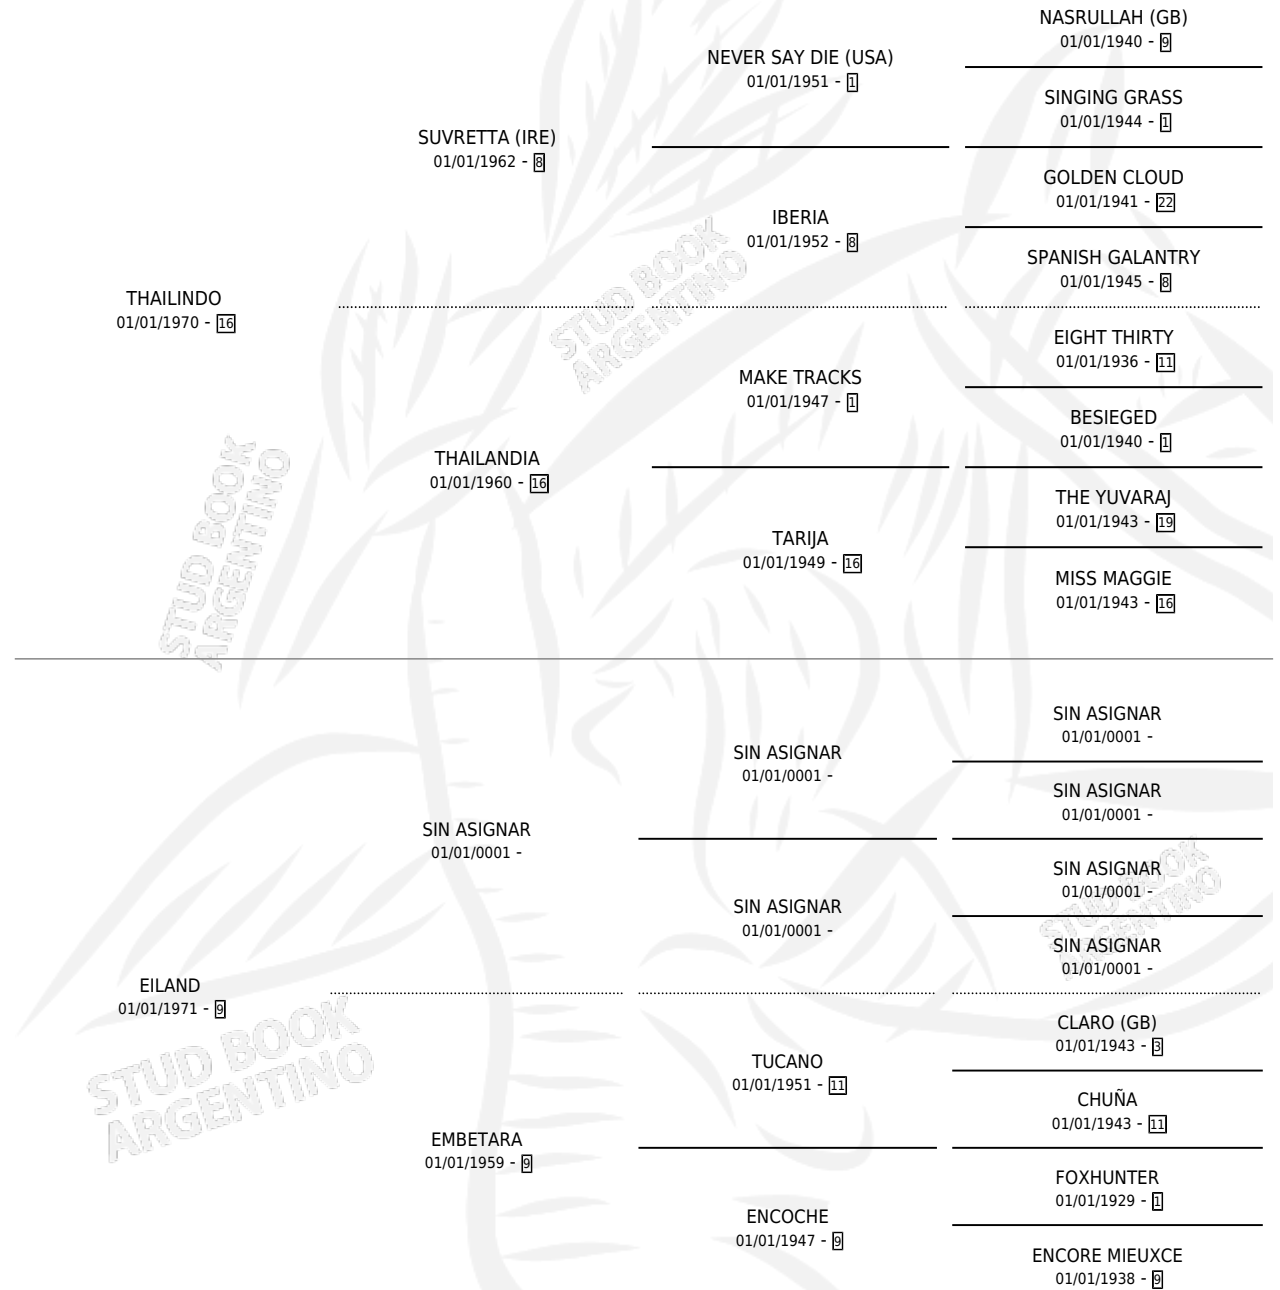

TAI HE MAN

por THAILINDO y EILAND por SIN ASIGNAR

Argentina · Macho · Alazan · SP · 09/08/1988
Familia 9-e · Volumen 33

ESTADO

TIPIFICACIÓN SANGUÍNEA	X
TIPIFICACIÓN POR ADN	X
PASAPORTE	X
IDENTIFICACIÓN POR MICROCHIP	X
REPRODUCTOR	X

Lugar de nacimiento: Los Mimbres

Criador: Los Mimbres

PEDIGREE

CAMPAÑA

Solo carreras oficiales de Argentina

POR EDAD

EDAD	CC	1°	2°	3°	4°	5°	NP	CLC	CLG	CLCG1	CLGG1	IMPORTE	GANANCIA / CC
2 AÑOS	1	0	1	0	0	0	0	1	0	0	0	\$0	\$0
TOTALES	1	0	1	0	0	0	0	1	0	0	0	\$0	\$0
%		0.0%	100%	0.0%	0.0%	0.0%	0.0%	100%	0.0%	0.0%	0.0%		