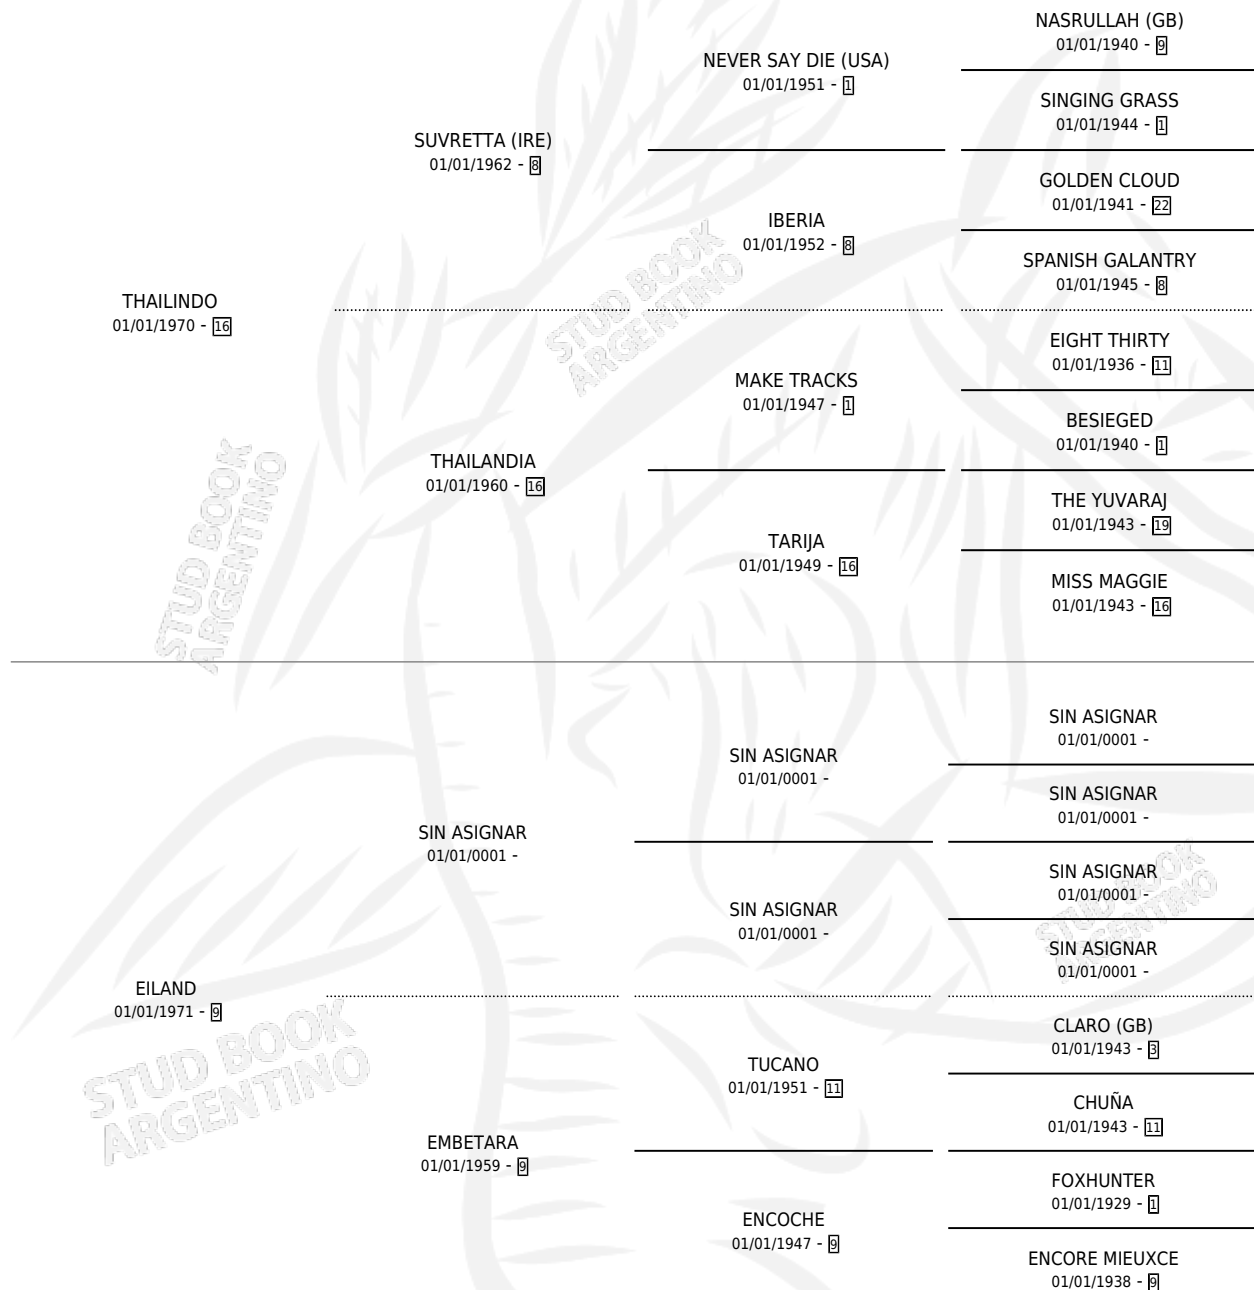

TAI HE MAN

por THAILINDO y EILAND por SIN ASIGNAR

Argentina · Macho · Alazan · SP · 09/08/1988
Familia 9-e · Volumen 33

ESTADO

TIPIFICACIÓN SANGUÍNEA	X
TIPIFICACIÓN POR ADN	X
PASAPORTE	X
IDENTIFICACIÓN POR MICROCHIP	X
REPRODUCTOR	X

Lugar de nacimiento: Los Mimbres

Criador: Los Mimbres

PEDIGREE

CAMPAÑA

Solo carreras oficiales de Argentina

POR EDAD

EDAD	CC	1°	2°	3°	4°	5°	NP	CLC	CLG	CLCG1	CLGG1	IMPORTE	GANANCIA / CC
2 AÑOS	1	0	1	0	0	0	0	1	0	0	0	\$0	\$0
TOTALES	1	0	1	0	0	0	0	1	0	0	0	\$0	\$0
%		0.0%	100%	0.0%	0.0%	0.0%	0.0%	100%	0.0%	0.0%	0.0%		