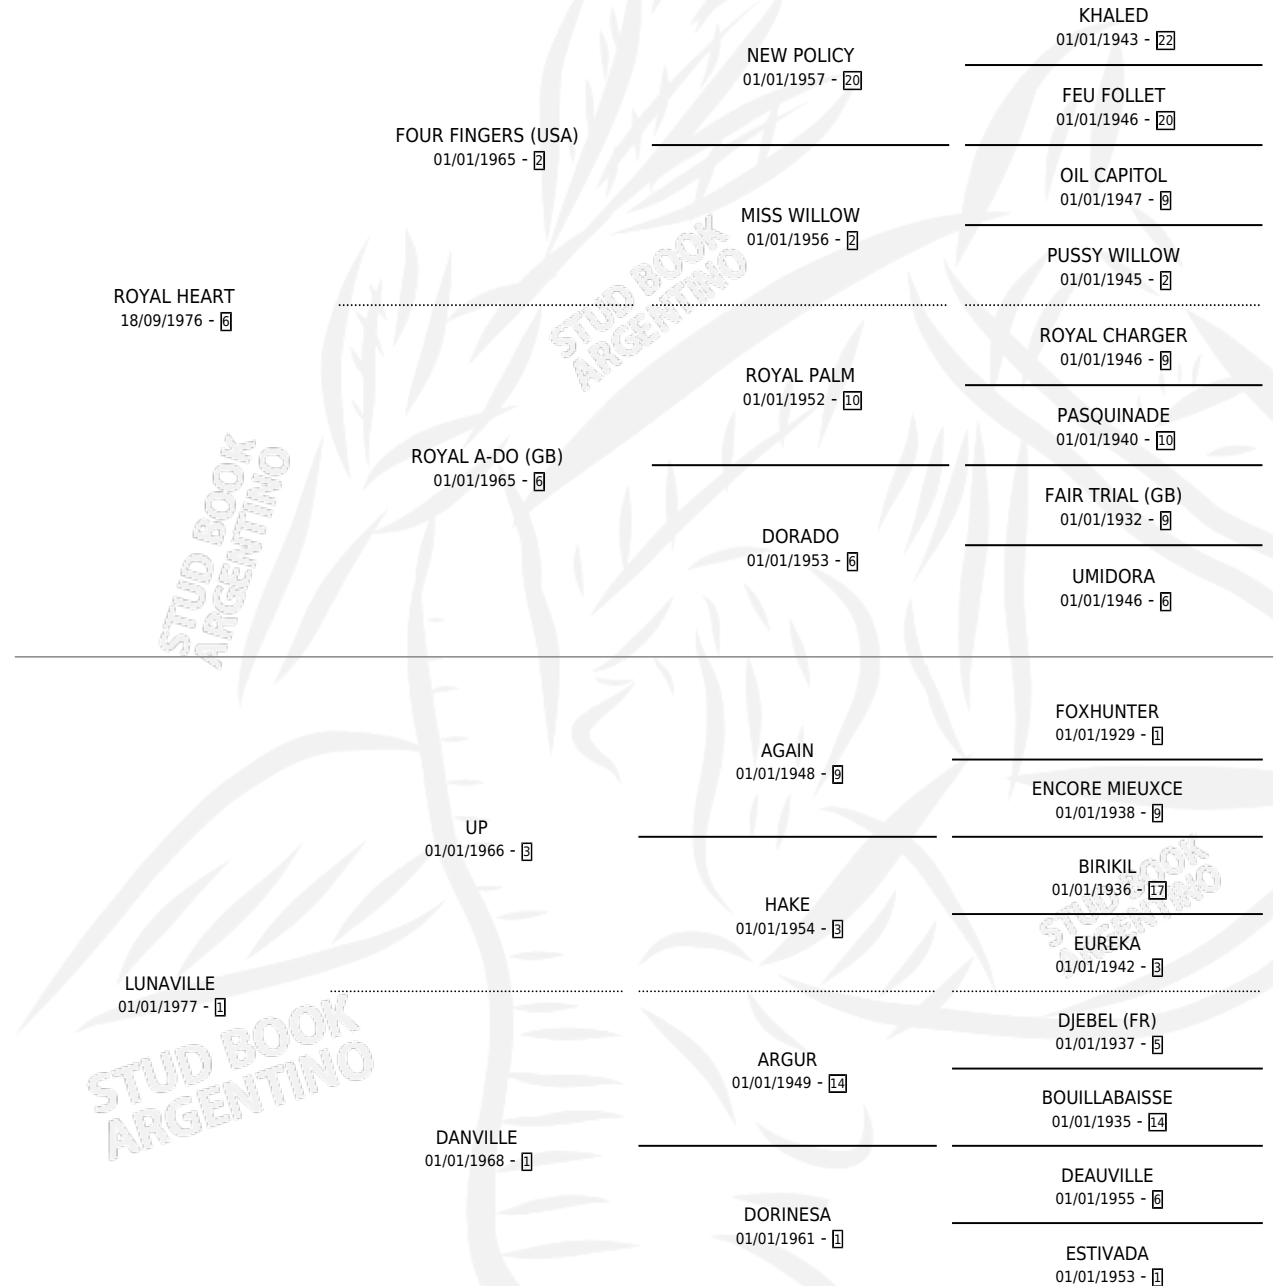

STAR HEART

por ROYAL HEART y LUNAVILLE por UP

Argentina · Hembra · Alazan · SP · 30/07/1988
Familia 1-t · Volumen 33

ESTADO

TIPIFICACIÓN SANGUÍNEA	X
TIPIFICACIÓN POR ADN	X
PASAPORTE	X
IDENTIFICACIÓN POR MICROCHIP	X
REPRODUCTOR	X

Lugar de nacimiento: Sierras Mias

Criador: Sierras Mias

PEDIGREE

CAMPAÑA

Solo carreras oficiales de Argentina

POR EDAD

EDAD	CC	1°	2°	3°	4°	5°	NP	CLC	CLG	CLCG1	CLGG1	IMPORTE	GANANCIA / CC
4 AÑOS	3	0	2	1	0	0	0	0	0	0	0	\$1,620	\$540
5 AÑOS	4	1	1	0	0	0	2	0	0	0	0	\$5,100	\$1,275
6 AÑOS	2	0	1	0	1	0	0	0	0	0	0	\$600	\$300
TOTALES	9	1	4	1	1	0	2	0	0	0	0	\$7,320	\$813
%		11.1%	44.4%	11.1%	11.1%	0.0%	22.2%	0.0%	0.0%	0.0%	0.0%		

Ganadora en Palermo - \$7,320, a los 5 años.

POR DISTANCIA

HIPODROMO	CC	1°	2°	3°	4°	5°	NP	CLC	CLG	CLCG1	CLGG1	IMPORTE
CORDOBA	1	0	1	0	0	0	0	0	0	0	0	\$300
1400 MTS	1	0	1	0	0	0	0	0	0	0	0	\$300
PALERMO	7	1	2	1	1	0	1	0	0	0	0	\$6,720
1200 MTS	3	0	1	0	1	0	0	0	0	0	0	\$300
1300 MTS	2	0	1	0	0	0	1	0	0	0	0	\$1,620
1000 MTS	1	1	0	0	0	0	0	0	0	0	0	\$4,800
1100 MTS	1	0	0	1	0	0	0	0	0	0	0	\$0
RIO CUARTO	1	0	1	0	0	0	0	0	0	0	0	\$300
1000 MTS	1	0	1	0	0	0	0	0	0	0	0	\$300