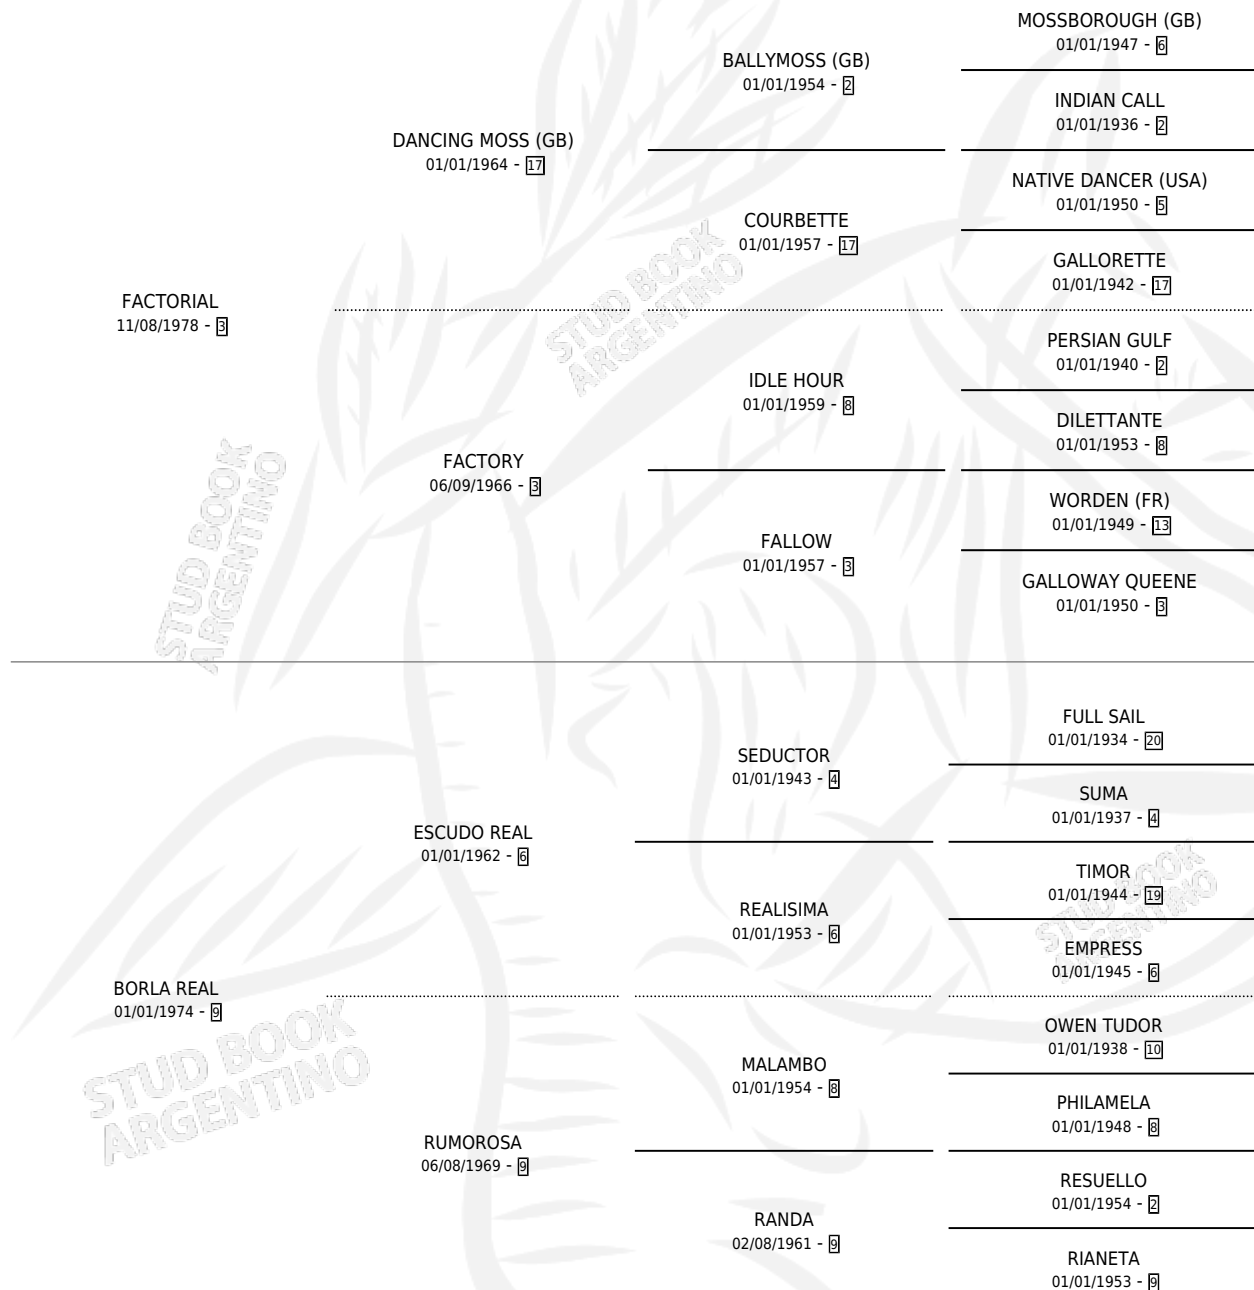

ROYAL WOOD

por **FACTORIAL** y **BORLA REAL** por **ESCUDO REAL**

Argentina · Macho · Tordillo · SP · 17/08/1988
Familia 9-g · Volumen 33

ESTADO

TIPIFICACIÓN SANGUÍNEA	X
TIPIFICACIÓN POR ADN	X
PASAPORTE	X
IDENTIFICACIÓN POR MICROCHIP	X
REPRODUCTOR	X

Lugar de nacimiento: Ancalu

Criador: Sin dato

PEDIGREE

CAMPAÑA

Solo carreras oficiales de Argentina

POR EDAD

EDAD	CC	1°	2°	3°	4°	5°	NP	CLC	CLG	CLCG1	CLGG1	IMPORTE	GANANCIA / CC
3 AÑOS	1	0	0	0	0	0	1	0	0	0	0	\$0	\$0
TOTALES	1	0	0	0	0	0	1	0	0	0	0	\$0	\$0
%		0.0%	0.0%	0.0%	0.0%	0.0%	100%	0.0%	0.0%	0.0%	0.0%		