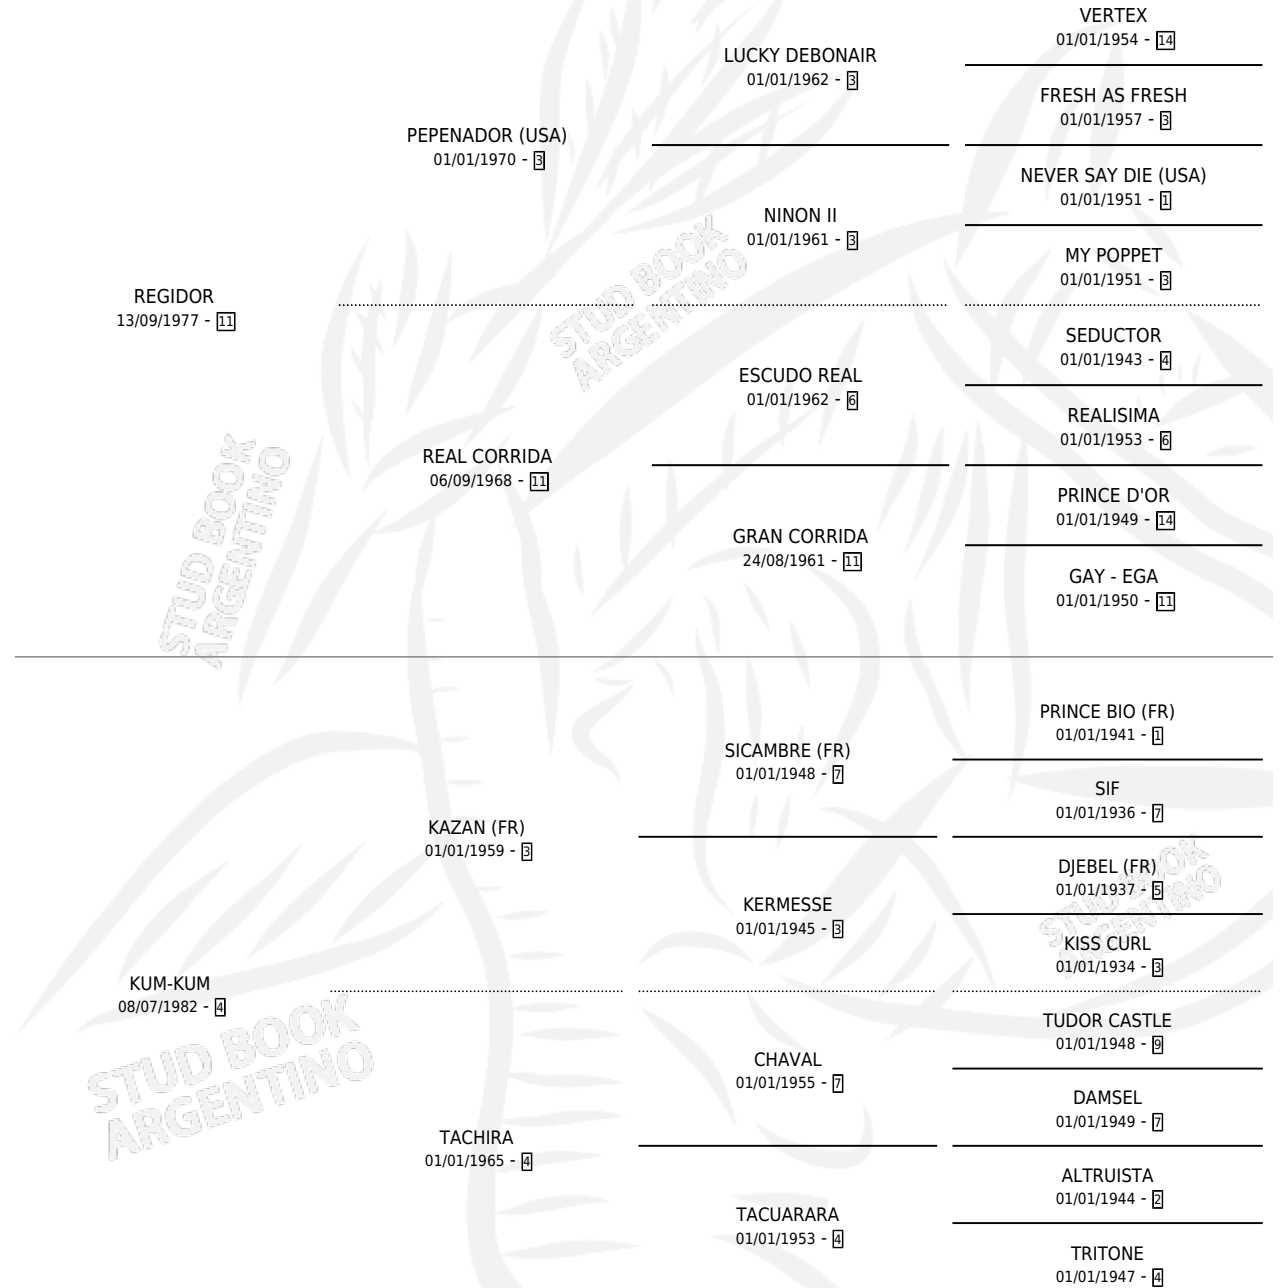

# RECOMPLICADO

por REGIDOR y KUM-KUM por KAZAN (FR)

Argentina · Macho · Alazan · SP · 17/08/1988  
Familia 4-h · Volumen 33

## ESTADO

TIPIFICACIÓN SANGUÍNEA	X
TIPIFICACIÓN POR ADN	X
PASAPORTE	X
IDENTIFICACIÓN POR MICROCHIP	X
REPRODUCTOR	X

**Lugar de nacimiento:** Ancalu

**Criador:** Sin dato

## PEDIGREE