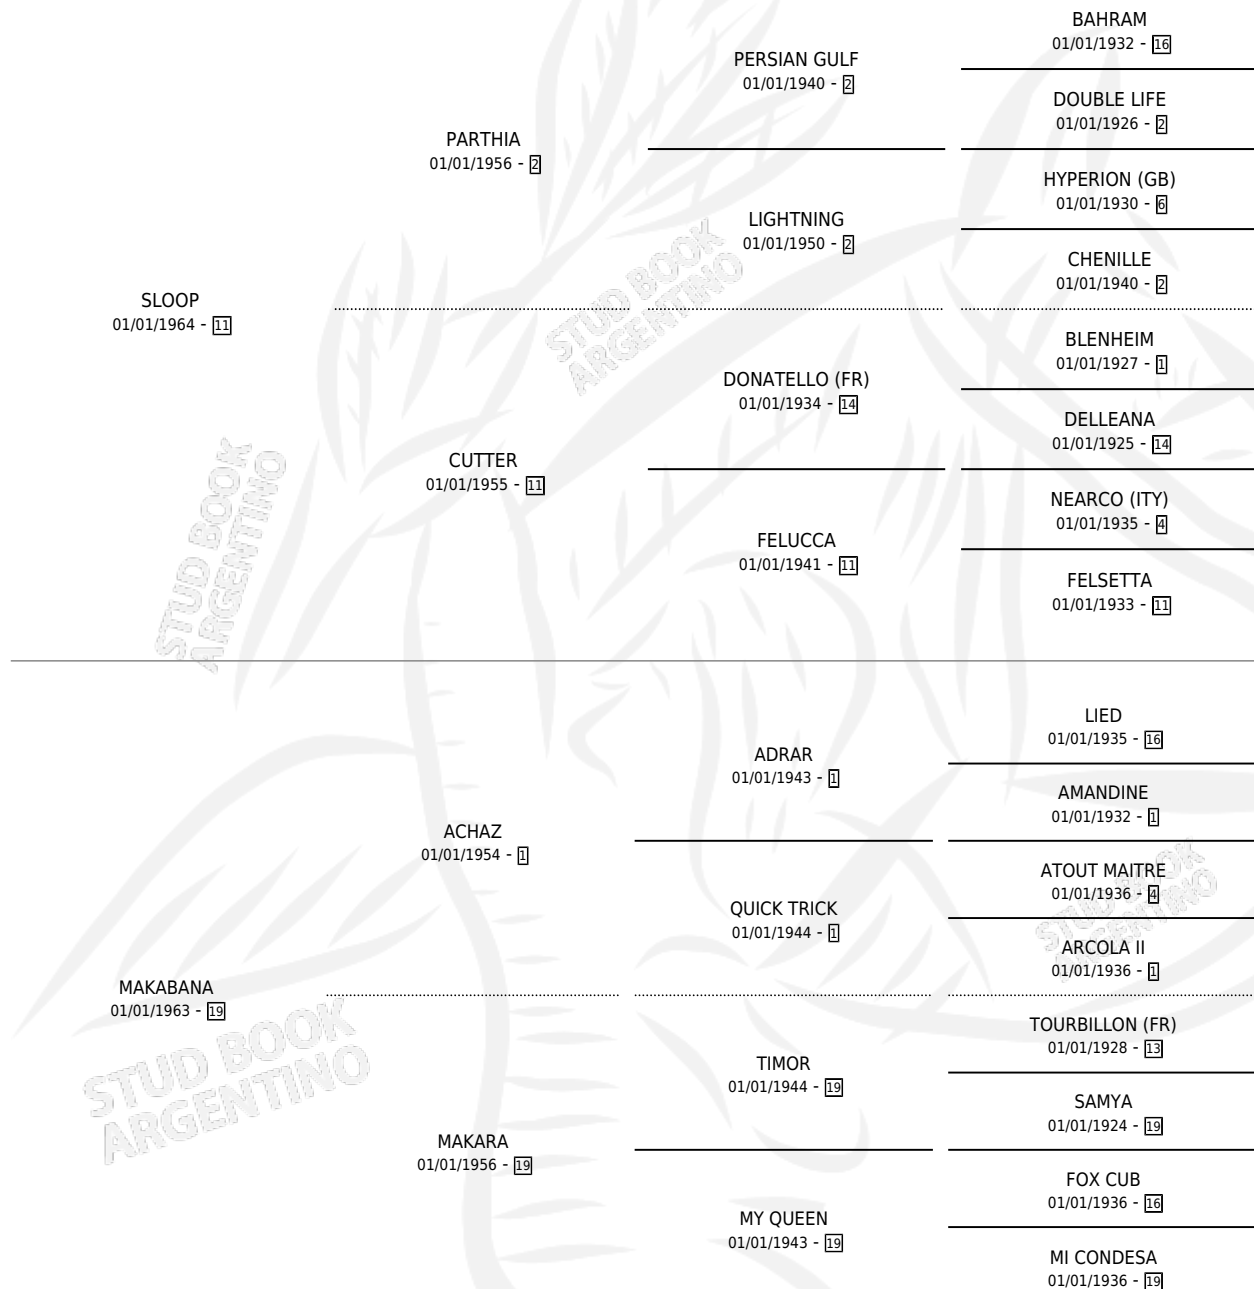

MIDGET

por SLOOP y MAKABANA por AHAZ

Argentina · Hembra · Zaino · SP · 01/01/1970
Familia 19 · Volumen 27

ESTADO

TIPIFICACIÓN SANGUÍNEA	X
TIPIFICACIÓN POR ADN	X
PASAPORTE	X
IDENTIFICACIÓN POR MICROCHIP	X
REPRODUCTOR	✓

Lugar de nacimiento: Campo particular

Criador: Sin dato

~

HIJOS

	MACHOS	HEMBRAS
3 NACIERON	2	1
SIN ACTUACIONES		

PEDIGREE