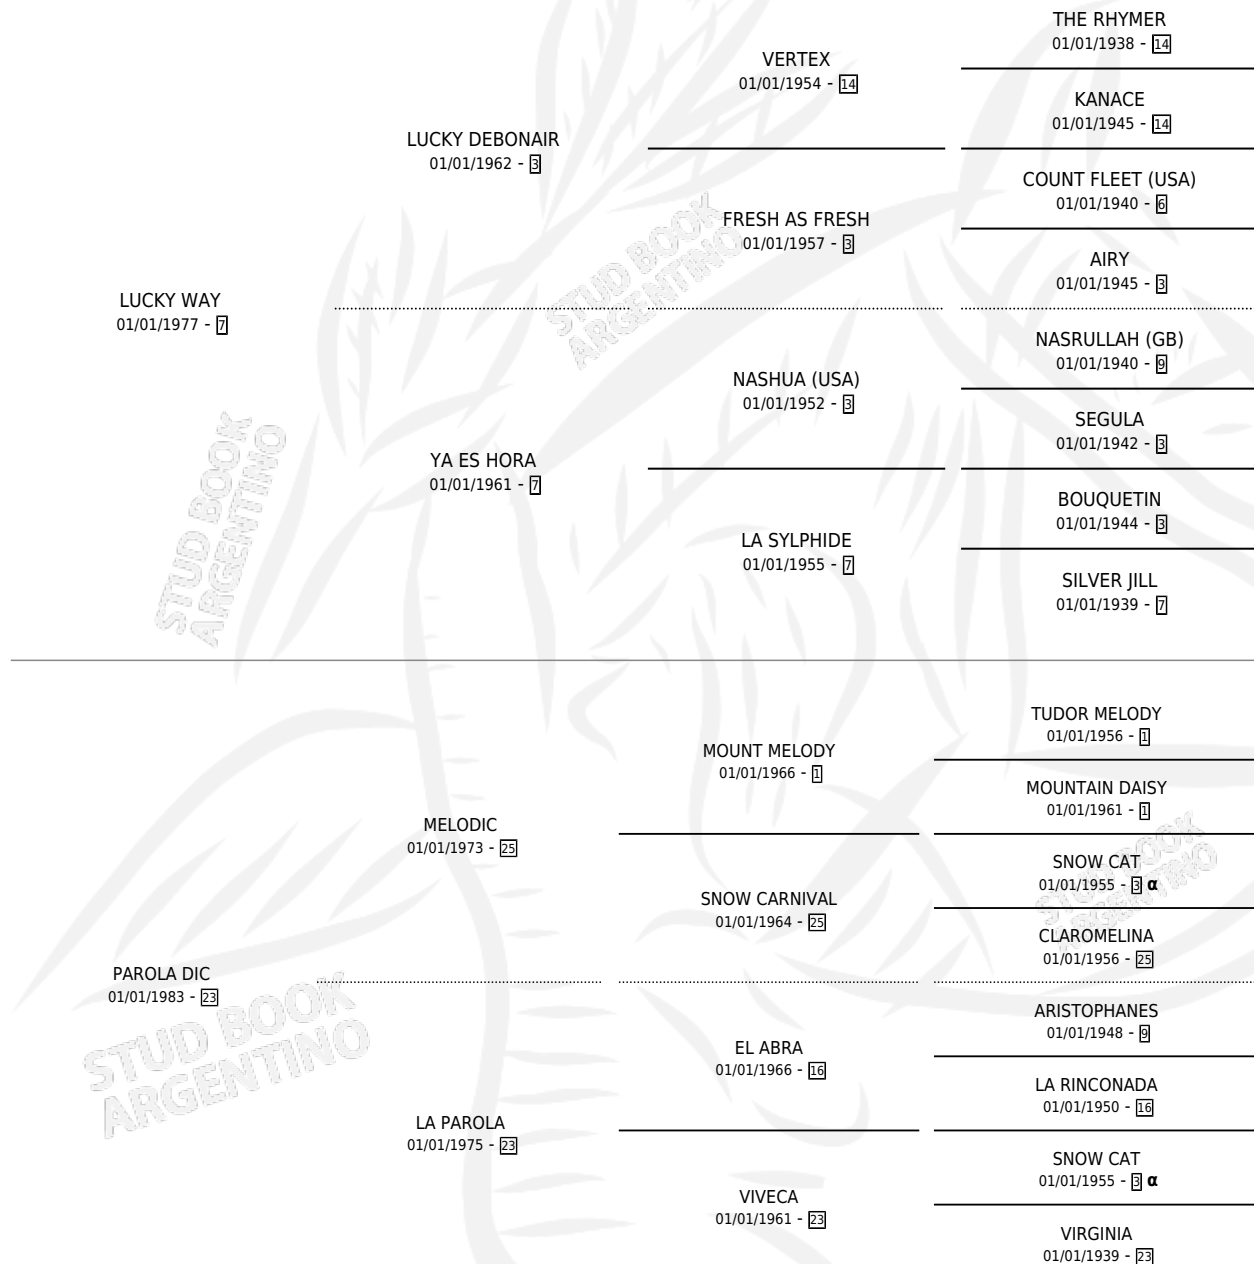

ESQUALIDA

por LUCKY WAY y PAROLA DIC por MELODIC

Argentina · Hembra · Alazan Tostado · SP · 27/08/1988
Familia 23-a · Volumen 33

ESTADO

TIPIFICACIÓN SANGUÍNEA	X
TIPIFICACIÓN POR ADN	X
PASAPORTE	X
IDENTIFICACIÓN POR MICROCHIP	X
REPRODUCTOR	X

Lugar de nacimiento: Las Dos Manos

Criador: Las Dos Manos

PEDIGREE

INBREEDING : α

EXPORTACIÓN / IMPORTACIÓN

FECHA	MOVIMIENTO	PAÍS
01/03/1994	EXPORTADO	REPUBLICA DOMINICANA

~

CAMPAÑA

Solo carreras oficiales de Argentina

POR EDAD

EDAD	CC	1°	2°	3°	4°	5°	NP	CLC	CLG	CLCG1	CLGG1	IMPORTE	GANANCIA / CC
3 AÑOS	2	0	0	0	0	0	2	0	0	0	0	\$0	\$0
4 AÑOS	11	2	0	0	1	1	7	0	0	0	0	\$0	\$0
5 AÑOS	5	0	0	0	0	0	5	0	0	0	0	\$0	\$0
TOTALES	18	2	0	0	1	1	14	0	0	0	0	\$0	\$0
%		11.1%	0.0%	0.0%	5.6%	5.6%	77.8%	0.0%	0.0%	0.0%	0.0%		

Ganadora de 2 carreras en Palermo y La Plata, a los 4 años.

POR DISTANCIA

HIPODROMO	CC	1°	2°	3°	4°	5°	NP	CLC	CLG	CLCG1	CLGG1	IMPORTE
LA PLATA	7	1	0	0	1	0	5	0	0	0	0	\$0
1100 MTS	3	0	0	0	0	0	3	0	0	0	0	\$0
1200 MTS	1	0	0	0	0	0	1	0	0	0	0	\$0
1000 MTS	3	1	0	0	1	0	1	0	0	0	0	\$0
PALERMO	7	1	0	0	0	1	5	0	0	0	0	\$0
1400 MTS	1	0	0	0	0	0	1	0	0	0	0	\$0
1200 MTS	3	1	0	0	0	1	1	0	0	0	0	\$0
1000 MTS	3	0	0	0	0	0	3	0	0	0	0	\$0
SAN ISIDRO	4	0	0	0	0	0	4	0	0	0	0	\$0
1000 MTS	3	0	0	0	0	0	3	0	0	0	0	\$0
1200 MTS	1	0	0	0	0	0	1	0	0	0	0	\$0