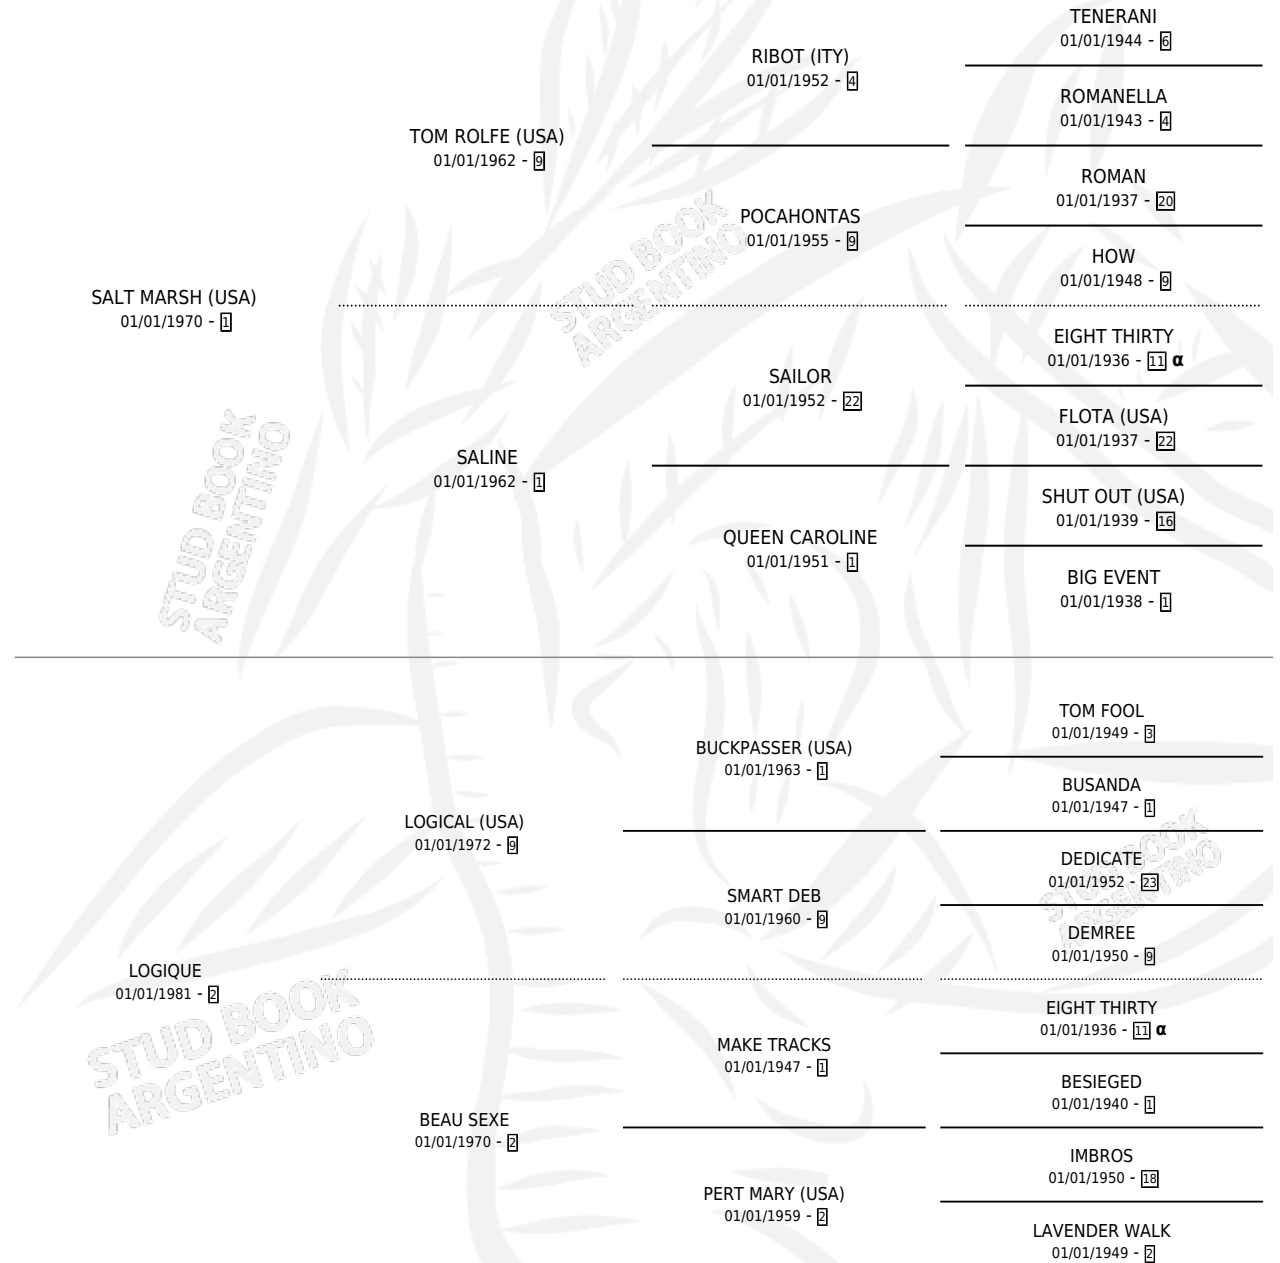

LIVERPOOL

por **SALT MARSH (USA)** y **LOGIQUE** por **LOGICAL (USA)**

Argentina · Macho · Zaino Doradillo · SP · 15/08/1988
Familia 2-f · Volumen 33

ESTADO

TIPIFICACIÓN SANGUÍNEA	X
TIPIFICACIÓN POR ADN	X
PASAPORTE	X
IDENTIFICACIÓN POR MICROCHIP	X
REPRODUCTOR	X

Lugar de nacimiento: La Quebrada

Criador: Ceriani Cernadas Hernan y Ferrer Reyes Sara
Ceriani De

PEDIGREE

INBREEDING : α

CAMPAÑA

Solo carreras oficiales de Argentina

POR EDAD

EDAD	CC	1°	2°	3°	4°	5°	NP	CLC	CLG	CLCG1	CLGG1	IMPORTE	GANANCIA / CC
3 AÑOS	3	0	0	0	0	1	2	0	0	0	0	\$0	\$0
4 AÑOS	1	0	0	0	0	0	1	0	0	0	0	\$0	\$0
TOTALES	4	0	0	0	0	1	3	0	0	0	0	\$0	\$0
%		0.0%	0.0%	0.0%	0.0%	25.0%	75.0%	0.0%	0.0%	0.0%	0.0%		