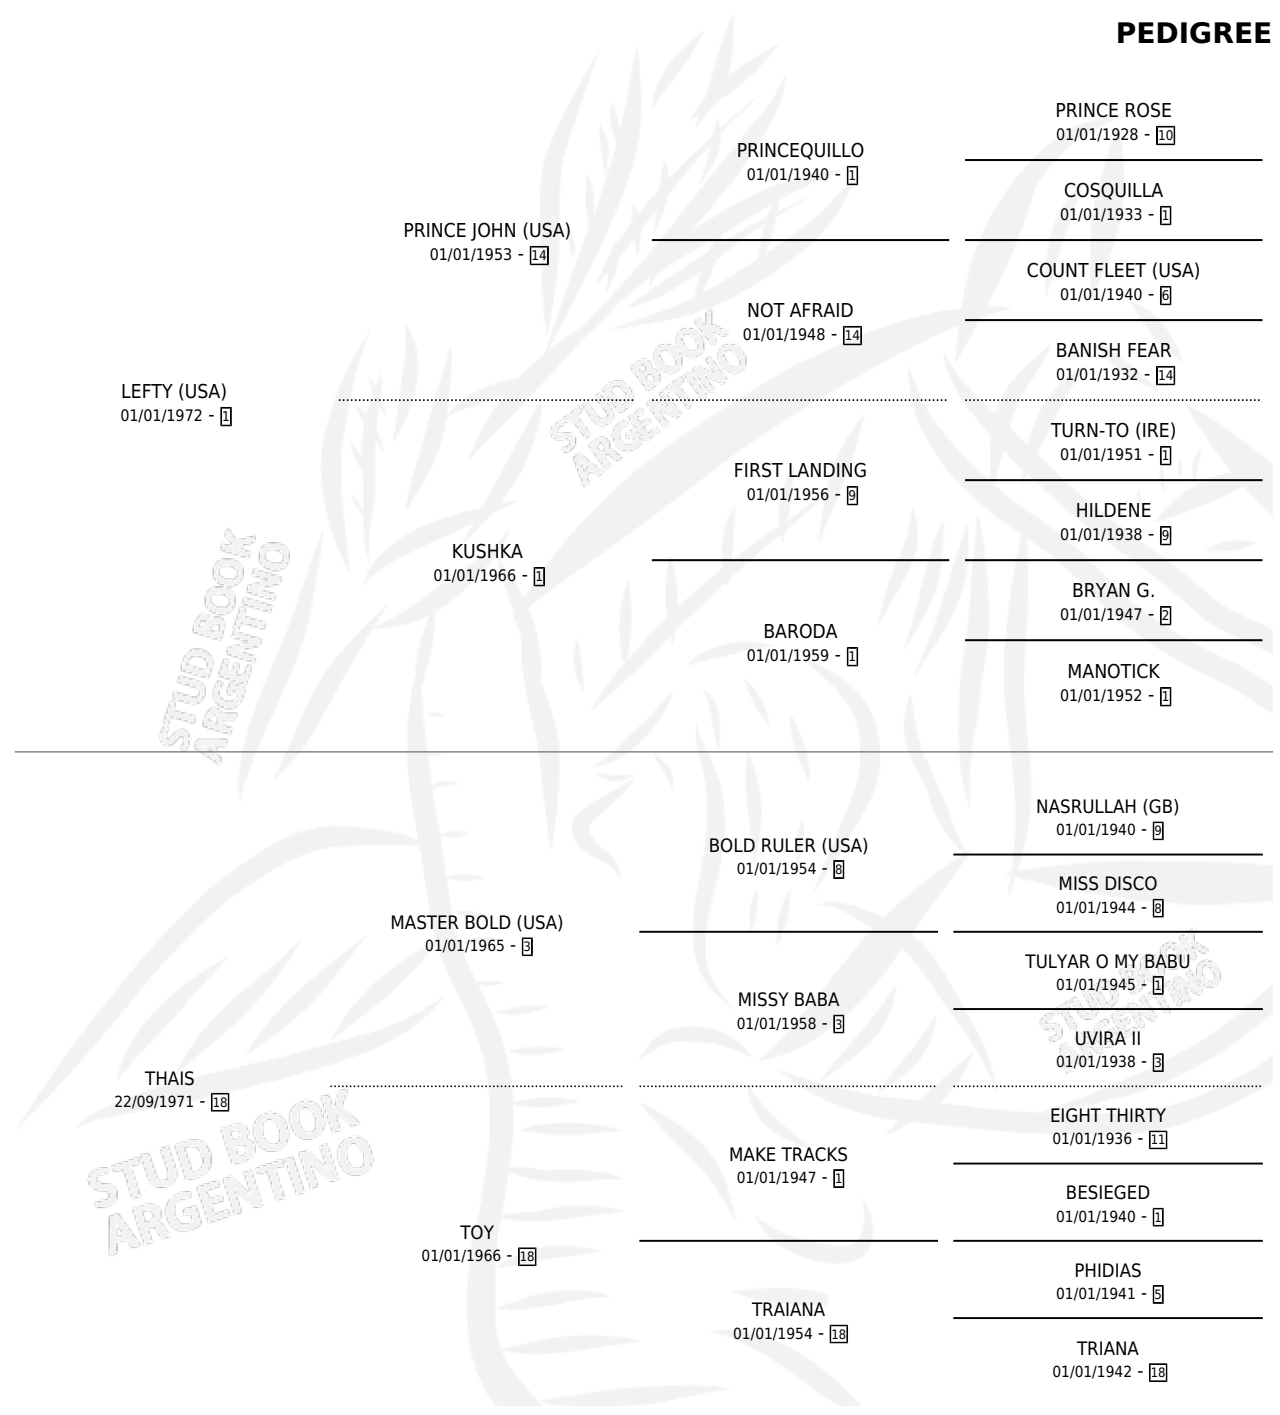

TALONARIO

por LEFTY (USA) y THAIS por MASTER BOLD (USA)

Argentina · Macho · Zaino Colorado · SP · 11/08/1988
Familia 18-a · Volumen 33

ESTADO

TIPIFICACIÓN SANGUÍNEA	X
TIPIFICACIÓN POR ADN	X
PASAPORTE	X
IDENTIFICACIÓN POR MICROCHIP	X
REPRODUCTOR	X

Lugar de nacimiento: La Quebrada

Criador: Ceriani Cernadas Hernan y Ferrer Reyes Sara
Ceriani De

PEDIGREE

CAMPAÑA

Solo carreras oficiales de Argentina

POR EDAD

EDAD	CC	1°	2°	3°	4°	5°	NP	CLC	CLG	CLCG1	CLGG1	IMPORTE	GANANCIA / CC
3 AÑOS	4	0	0	0	0	1	3	0	0	0	0	\$0	\$0
TOTALES	4	0	0	0	0	1	3	0	0	0	0	\$0	\$0
%		0.0%	0.0%	0.0%	0.0%	25.0%	75.0%	0.0%	0.0%	0.0%	0.0%		