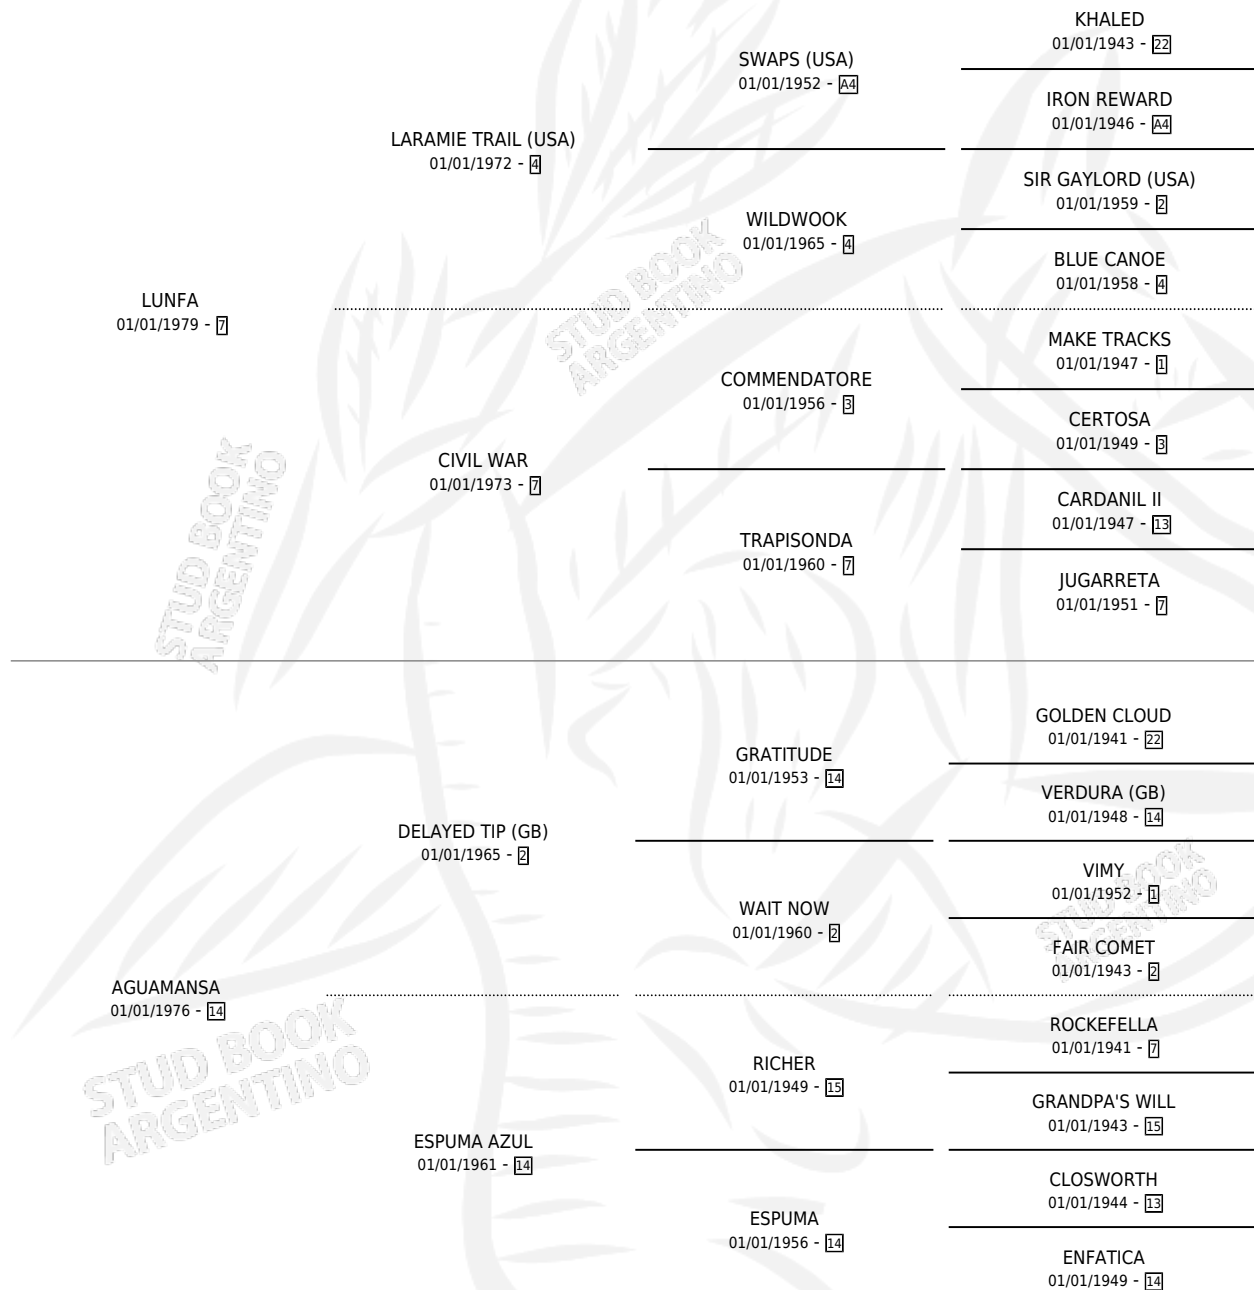

SERRANA LUNFA

por LUNFA y AGUAMANSA por DELAYED TIP (GB)

Argentina · Hembra · Alazan · SP · 20/08/1988
Familia 14-a · Volumen 33

ESTADO

TIPIFICACIÓN SANGUÍNEA	X
TIPIFICACIÓN POR ADN	X
PASAPORTE	X
IDENTIFICACIÓN POR MICROCHIP	X
REPRODUCTOR	✓

Lugar de nacimiento: Trebol de Cuatro Hojas

Criador: Sin dato

PEDIGREE

S

mientos 0 / Efectividad 0.00%

PADRILLO	PRODUCTO	CRIADOR	1ER SERVICIO	ÚLTIMO SERVICIO
MASTER TOSS	∅		29/11/1999	01/12/1999
SERRANA LUNFA SPRING HICKORY (USA)	∅		10/08/1997	10/08/1997
Datos oficiales del Stud Book Argentino SNOW JUNIOR	∅		30/10/1993	30/10/1993