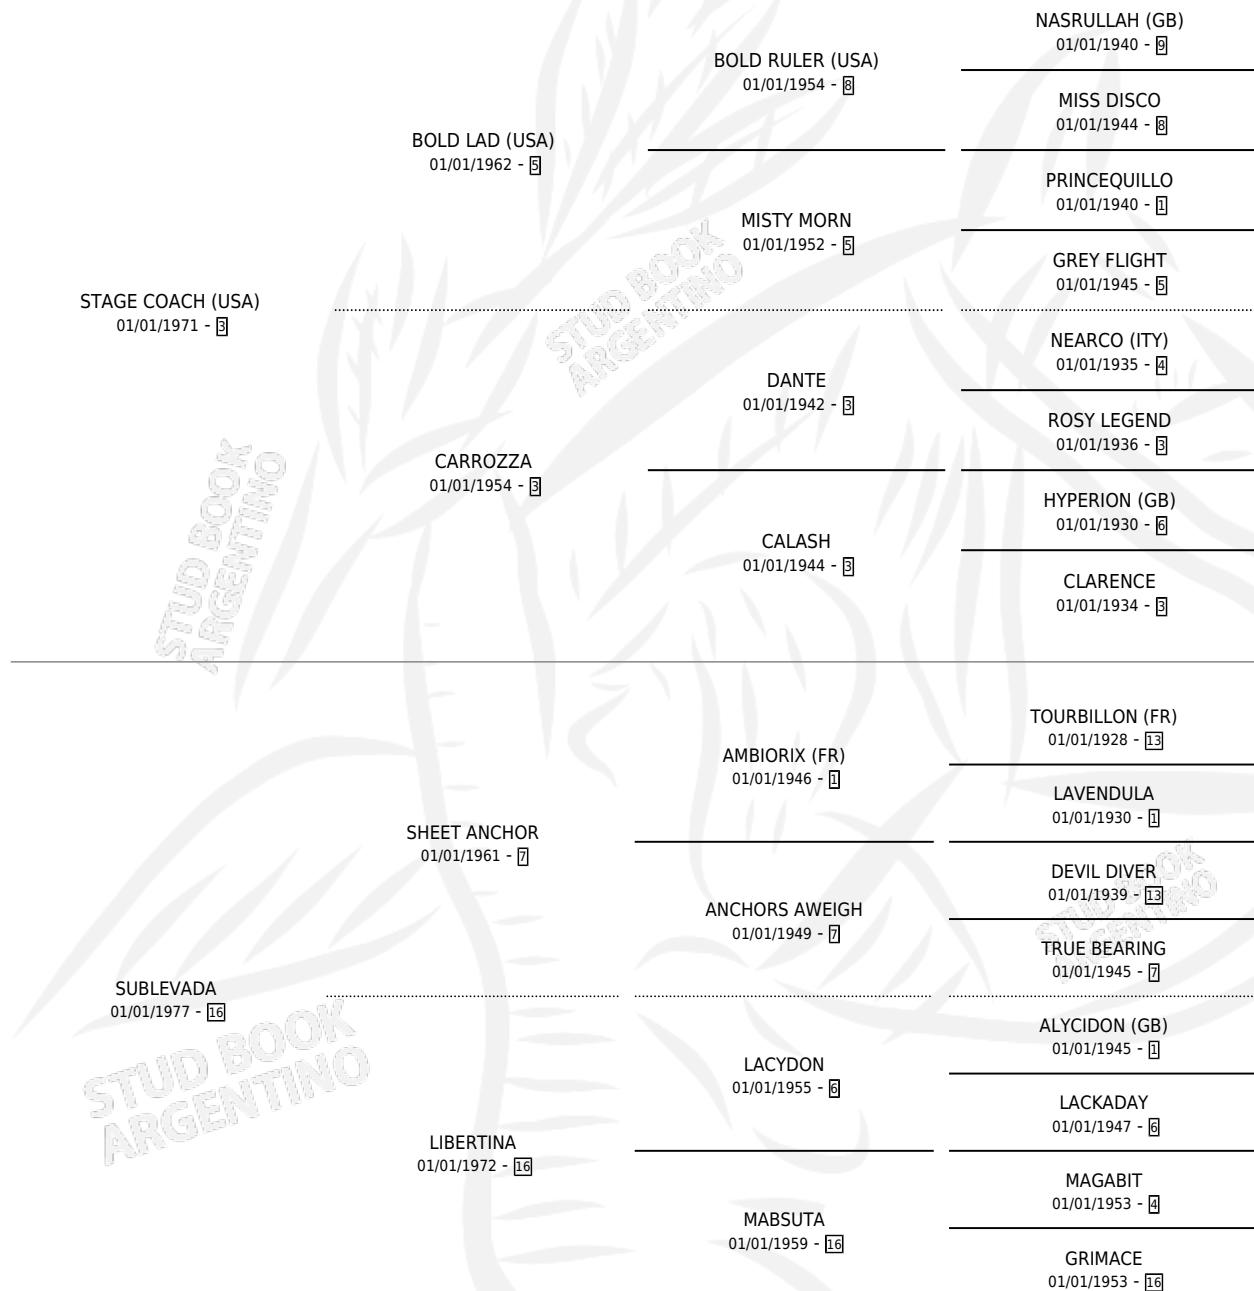

Lugar de nacimiento: Congreve

Criador: Sin dato

~

HIJOS

	MACHOS	HEMBRAS
11 NACIERON	6	5
6 CORRIERON	5	1
3 GANARON	3	0
0 GANADORES CL	0 GANADORES GR	0 GANADORES G1

PEDIGREE

CAMPAÑA

Solo carreras oficiales de Argentina