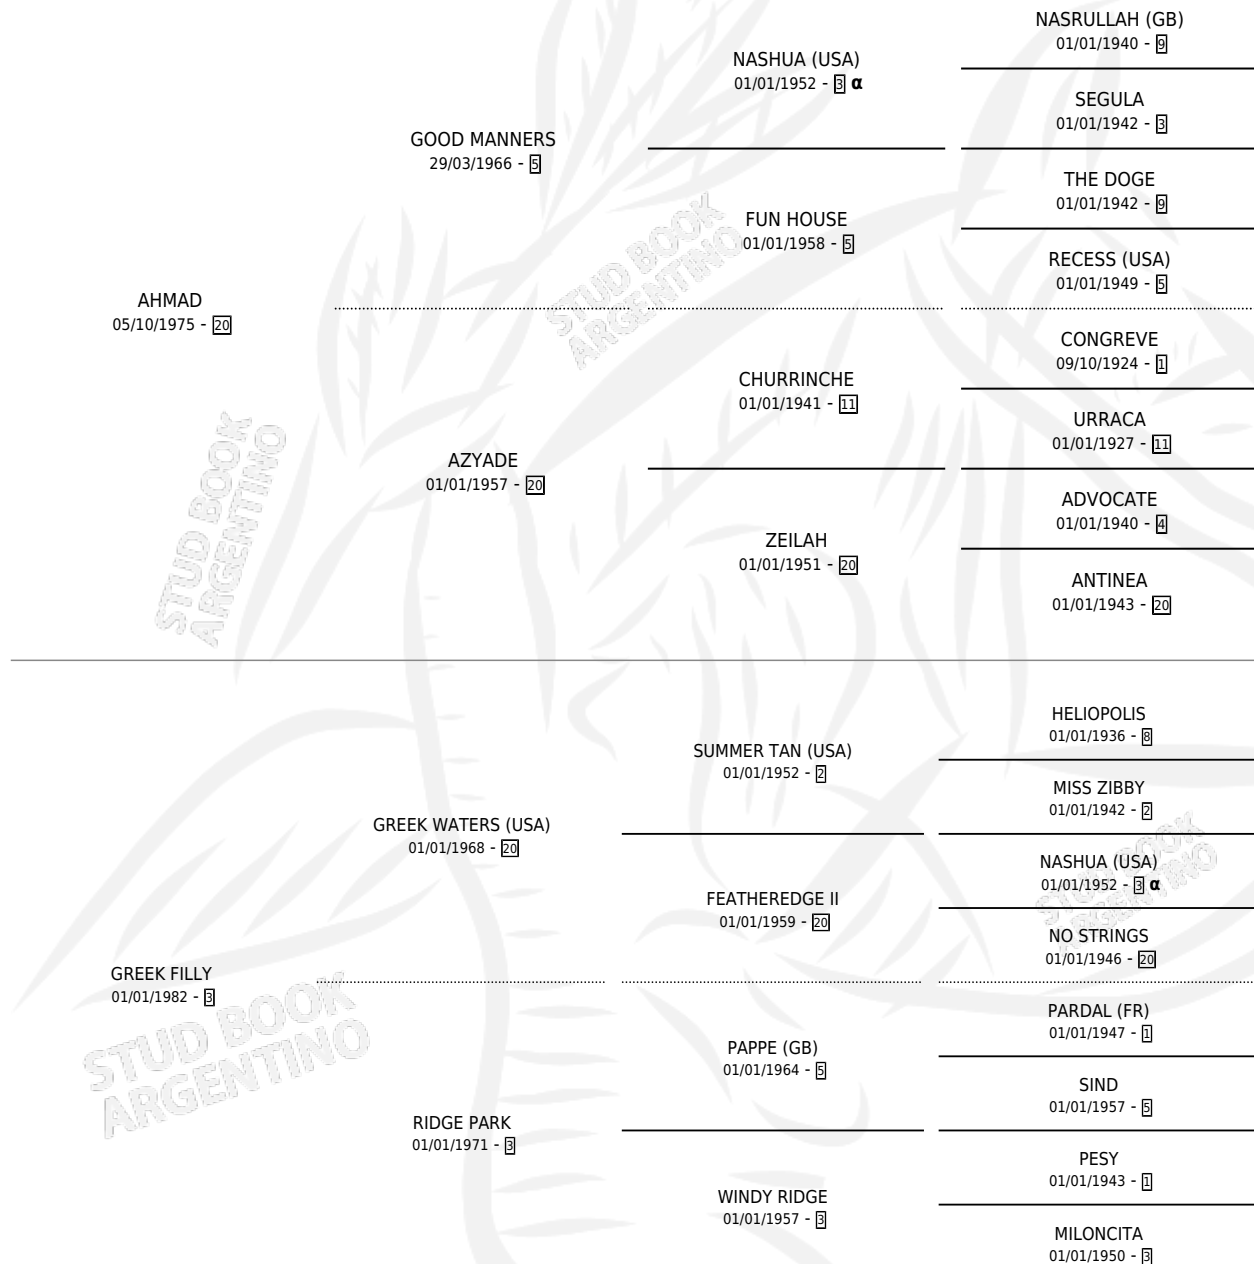

LA CONDESA

por AHMAD y GREEK FILLY por GREEK WATERS (USA)

Argentina · Hembra · Zaino · SP · 28/08/1988
Familia 3-i · Volumen 33

ESTADO

TIPIFICACIÓN SANGUÍNEA	X
TIPIFICACIÓN POR ADN	X
PASAPORTE	X
IDENTIFICACIÓN POR MICROCHIP	X
REPRODUCTOR	X

Lugar de nacimiento: Abolengo

Criador: Sin dato

PEDIGREE

INBREEDING : α

CAMPAÑA

Solo carreras oficiales de Argentina

POR EDAD

EDAD	CC	1°	2°	3°	4°	5°	NP	CLC	CLG	CLCG1	CLGG1	IMPORTE	GANANCIA / CC
3 AÑOS	1	0	0	0	0	0	1	0	0	0	0	\$0	\$0
TOTALES	1	0	0	0	0	0	1	0	0	0	0	\$0	\$0
%		0.0%	0.0%	0.0%	0.0%	0.0%	100%	0.0%	0.0%	0.0%	0.0%		