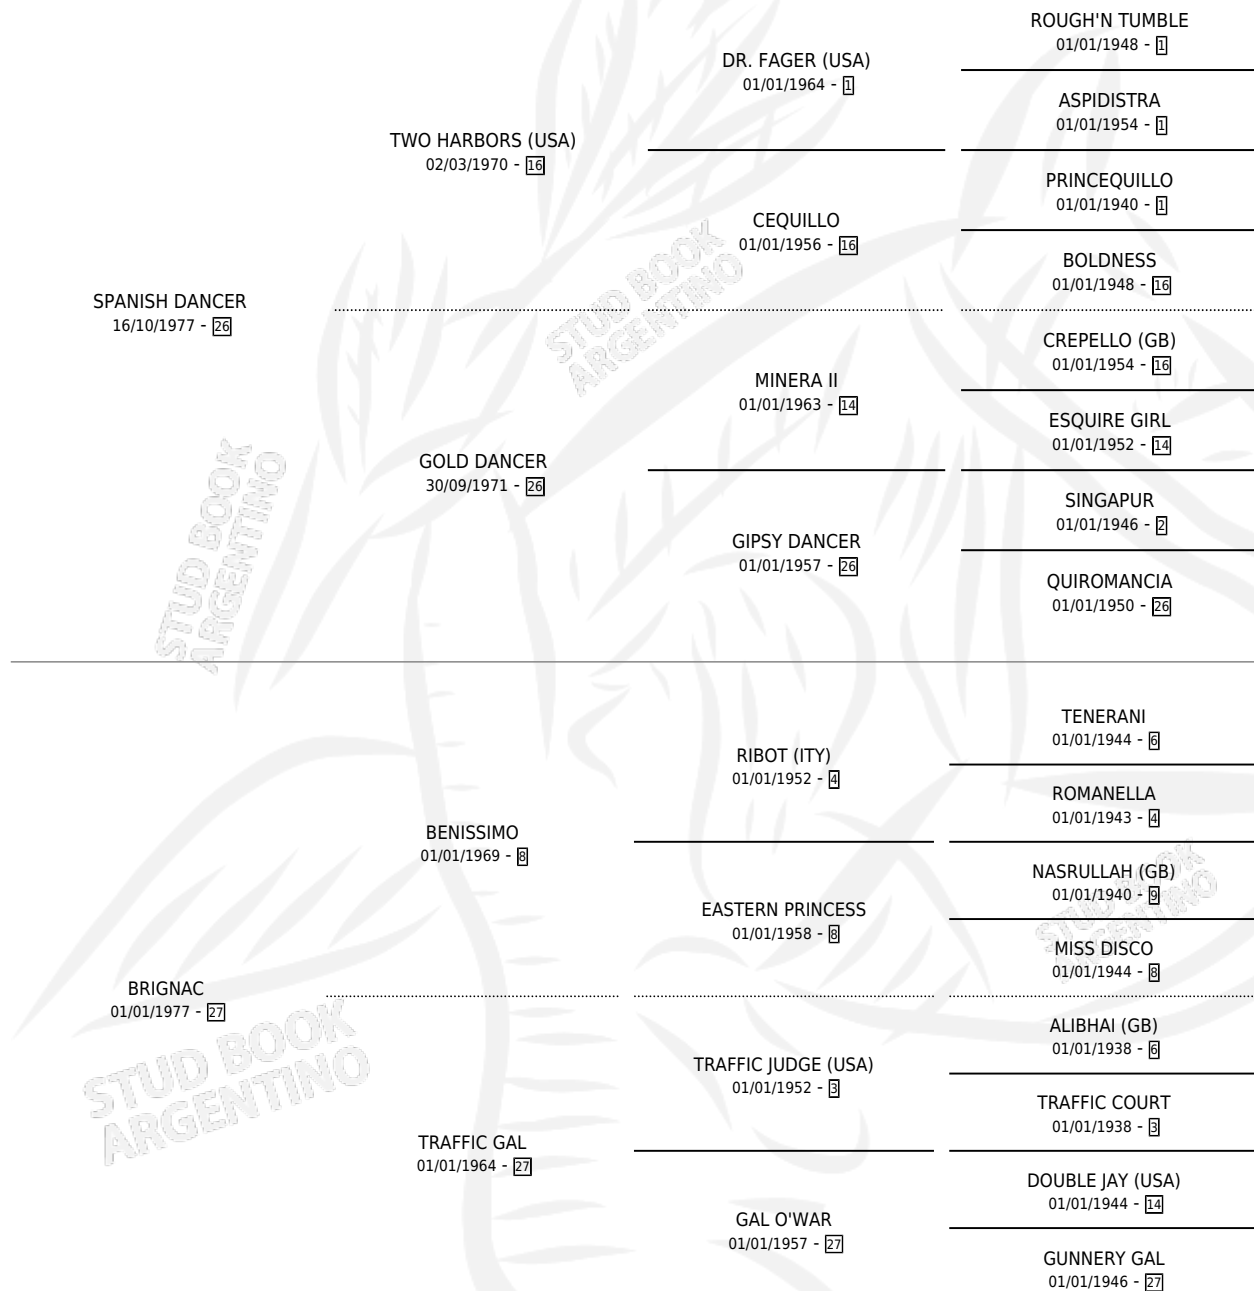

RUBIA SPA

por SPANISH DANCER y BRIGNAC por BENISSIMO

Argentina · Hembra · Zaino · SP · 04/08/1988
Familia 27-a · Volumen 33

ESTADO

TIPIFICACIÓN SANGUÍNEA	X
TIPIFICACIÓN POR ADN	X
PASAPORTE	X
IDENTIFICACIÓN POR MICROCHIP	X
REPRODUCTOR	X

Lugar de nacimiento: Rincon del Pino

Criador: Sin dato

PEDIGREE

RUBIA SPA

Datos oficiales del Stud Book Argentino

Documento generado el 10/05/2026

studbook.org.ar