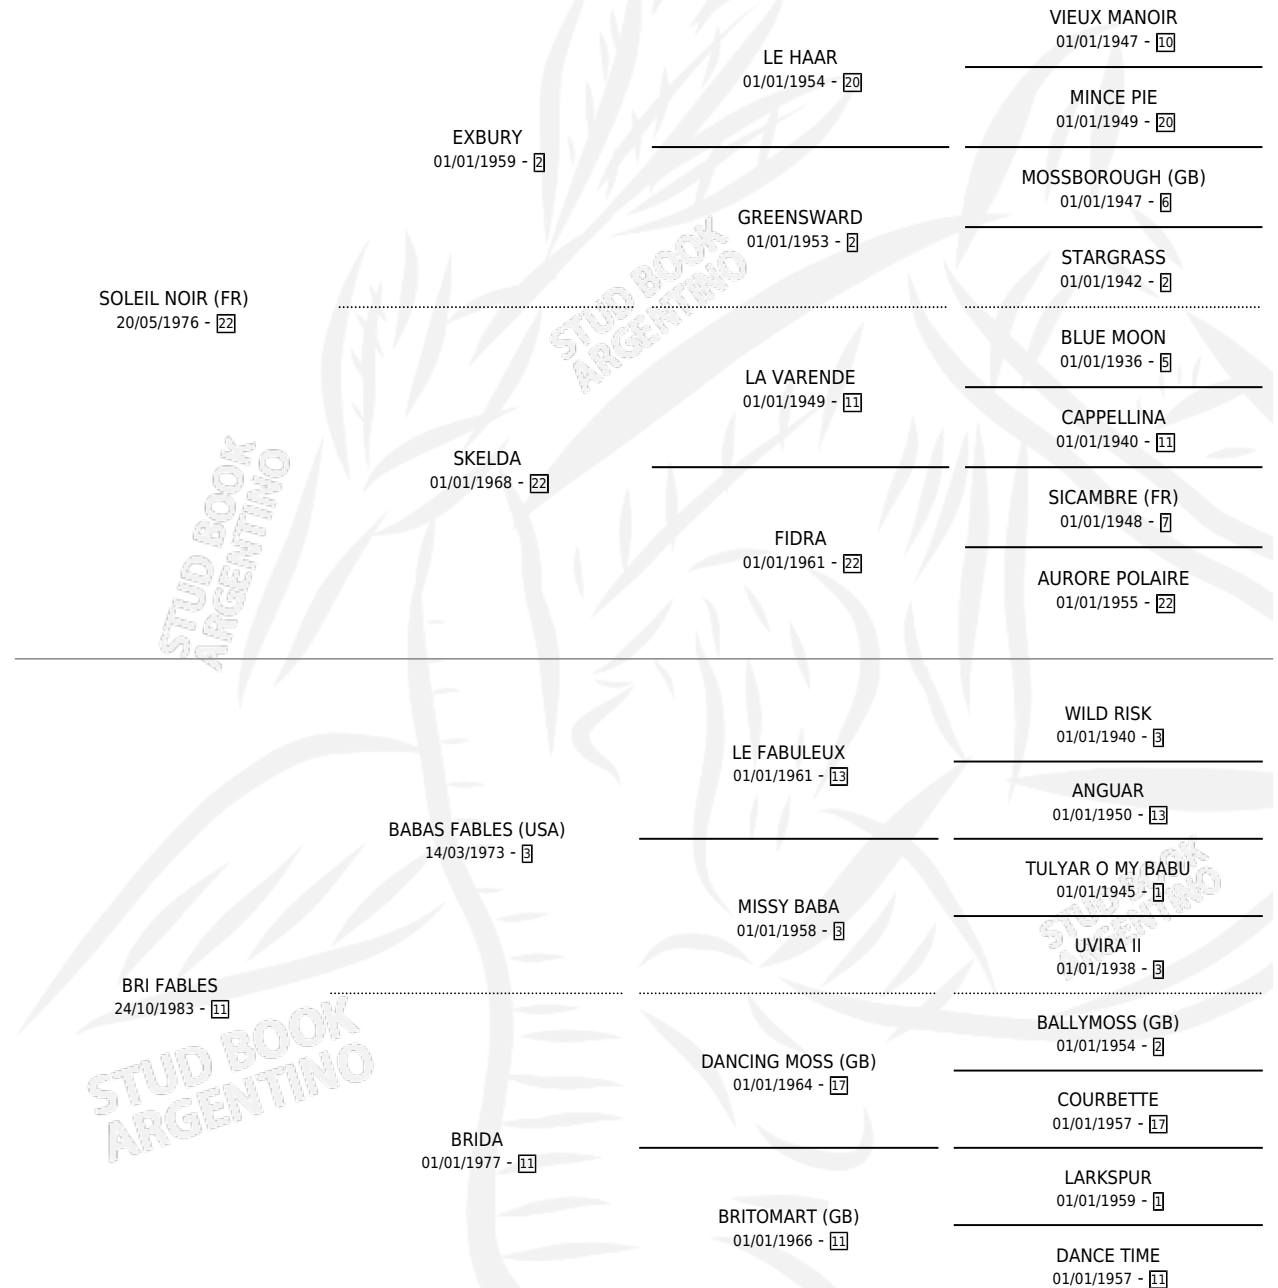

LEE FABLES

por SOLEIL NOIR (FR) y BRI FABLES por BABAS FABLES (USA)

Argentina · Hembra · Tordillo · SP · 10/08/1988
Familia 11-c · Volumen 33

ESTADO

TIPIFICACIÓN SANGUÍNEA	X
TIPIFICACIÓN POR ADN	X
PASAPORTE	X
IDENTIFICACIÓN POR MICROCHIP	X
REPRODUCTOR	X

Lugar de nacimiento: Campo particular

Criador: Sin dato

PEDIGREE

CAMPAÑA

Solo carreras oficiales de Argentina

POR EDAD

EDAD	CC	1°	2°	3°	4°	5°	NP	CLC	CLG	CLCG1	CLGG1	IMPORTE	GANANCIA / CC
3 AÑOS	1	0	0	0	0	0	1	0	0	0	0	\$0	\$0
TOTALES	1	0	0	0	0	0	1	0	0	0	0	\$0	\$0
%		0.0%	0.0%	0.0%	0.0%	0.0%	100%	0.0%	0.0%	0.0%	0.0%		