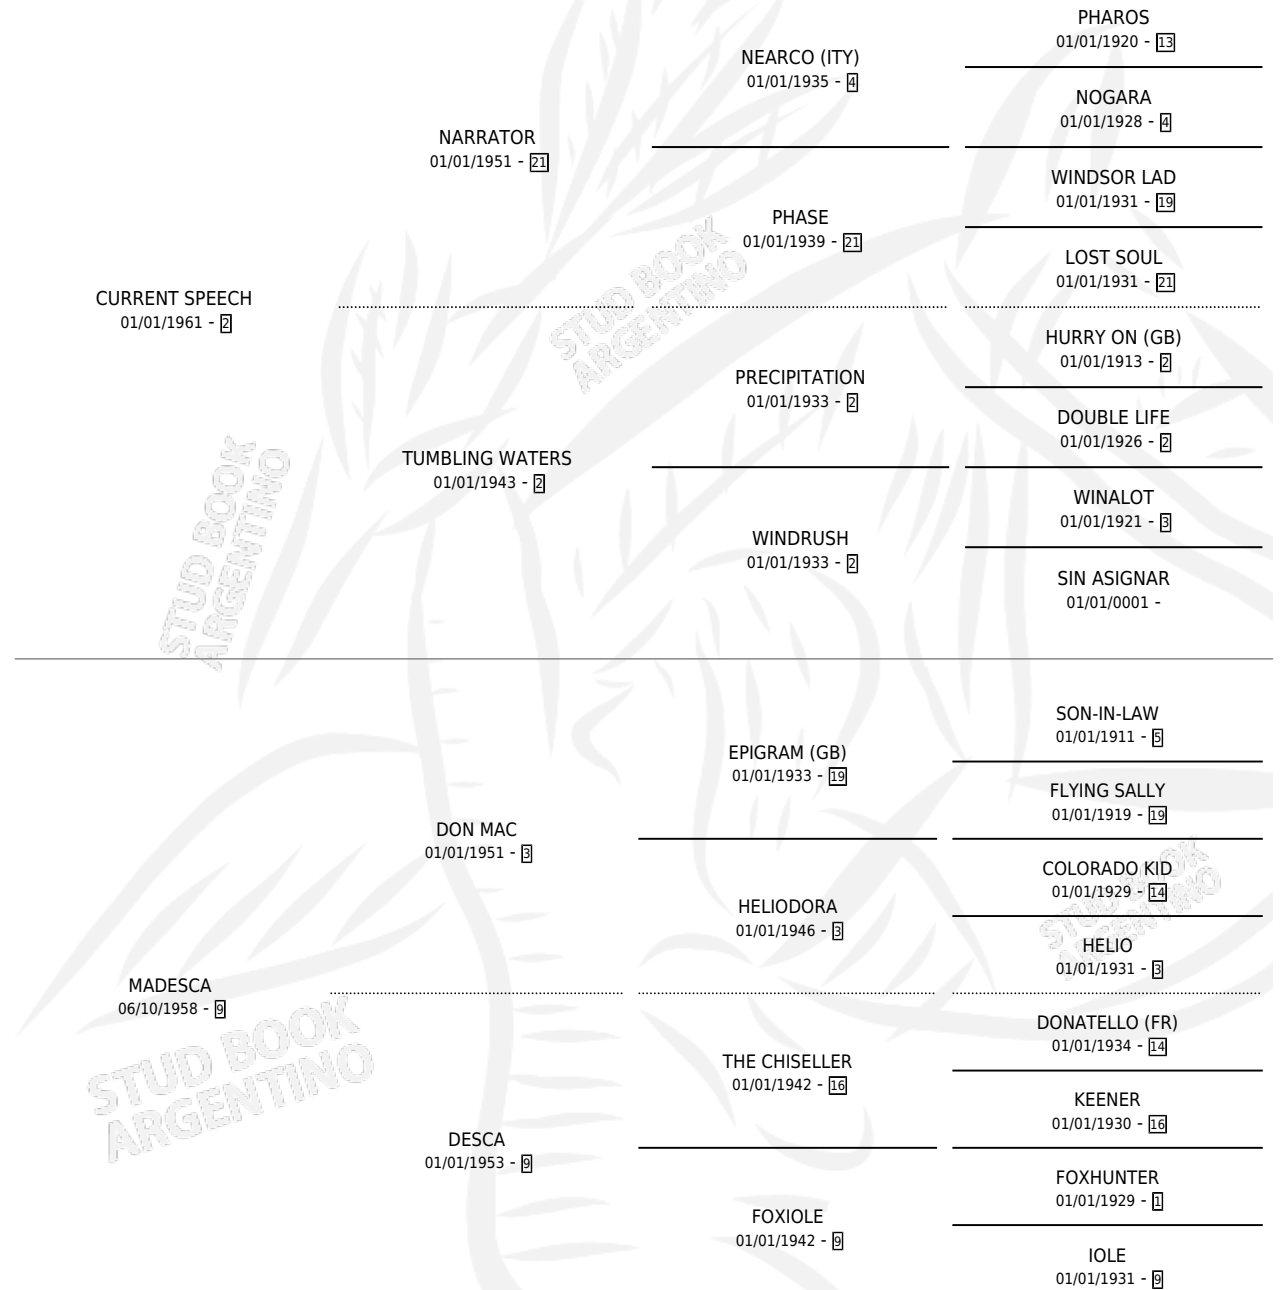

# MADDEST

por CURRENT SPEECH y MADESCA por DON MAC

Argentina · Hembra · Alazan · SP · 11/08/1970  
Familia 9-e · Volumen 27

## ESTADO

TIPIFICACIÓN SANGUÍNEA	X
TIPIFICACIÓN POR ADN	X
PASAPORTE	X
IDENTIFICACIÓN POR MICROCHIP	X
REPRODUCTOR	X

**Lugar de nacimiento:** Campo particular

**Criador:** Sin dato

## PEDIGREE