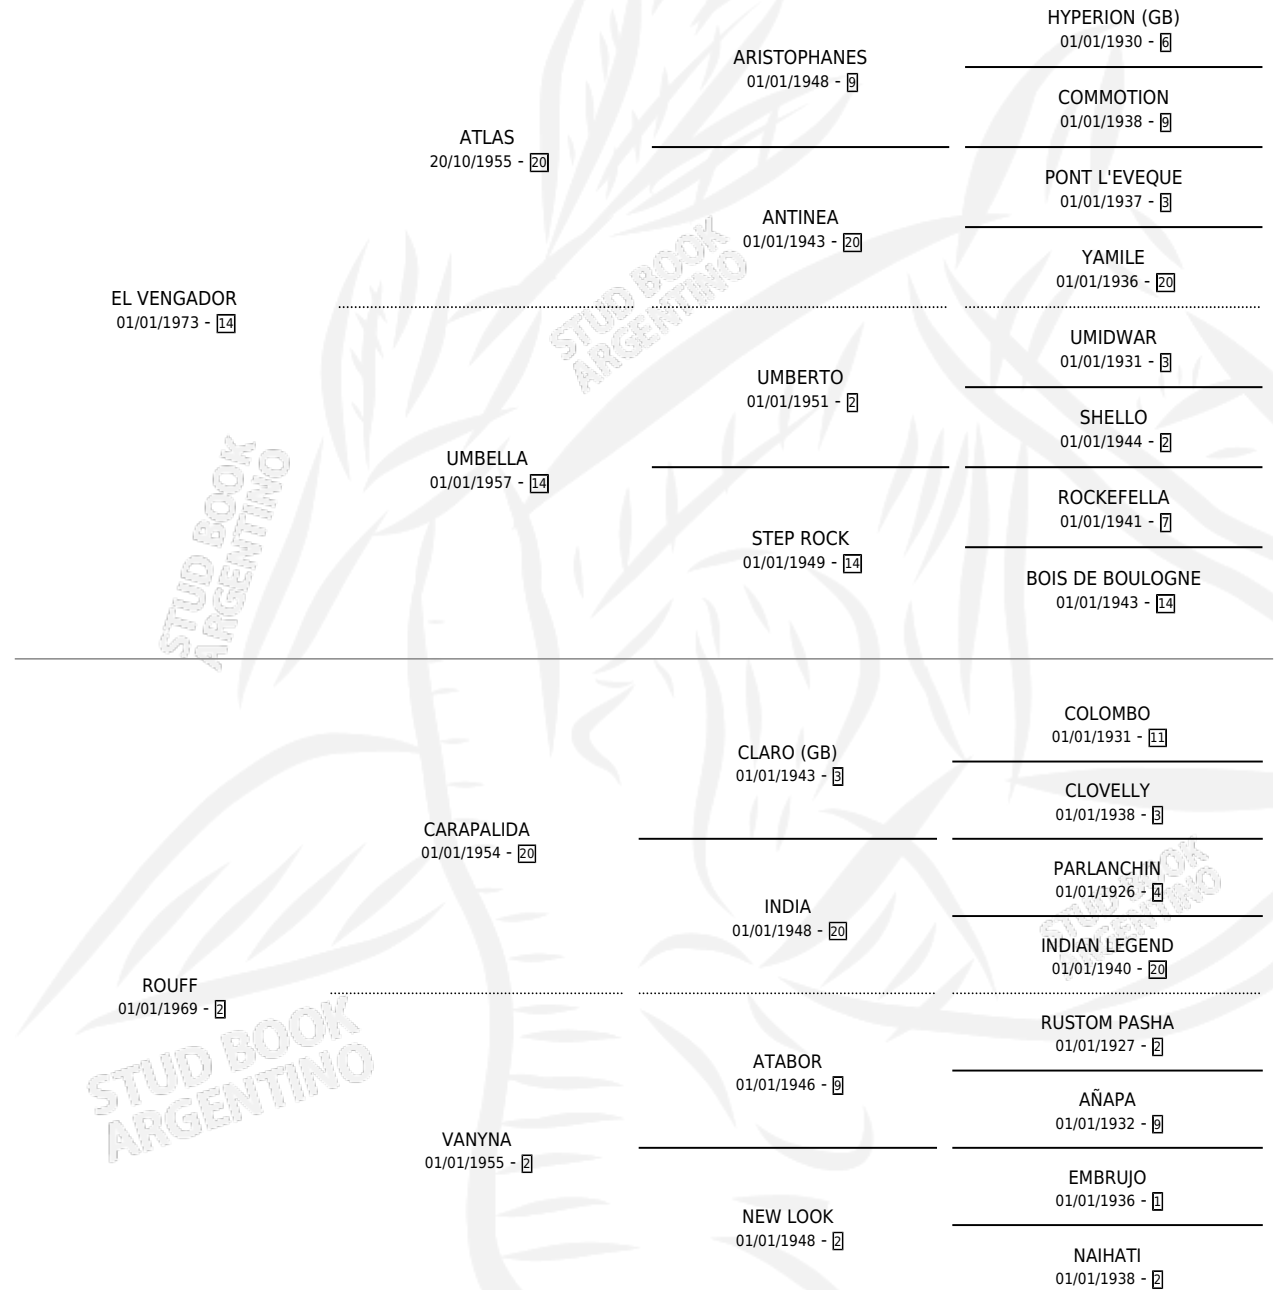

ROUGE

por **EL VENGADOR** y **ROUFF** por **CARAPALIDA**

Argentina · Hembra · Zaino · SP · 13/08/1988
Familia 2-h · Volumen 33

ESTADO

TIPIFICACIÓN SANGUÍNEA	X
TIPIFICACIÓN POR ADN	X
PASAPORTE	X
IDENTIFICACIÓN POR MICROCHIP	X
REPRODUCTOR	✓

Lugar de nacimiento: San Nicolas de Bari

Criador: Sin dato

PEDIGREE

CAMPAÑA

Solo carreras oficiales de Argentina

POR EDAD

EDAD	CC	1°	2°	3°	4°	5°	NP	CLC	CLG	CLCG1	CLGG1	IMPORTE	GANANCIA / CC
3 AÑOS	5	0	0	0	0	0	5	0	0	0	0	\$0	\$0
4 AÑOS	4	0	0	0	0	0	4	0	0	0	0	\$0	\$0
TOTALES	9	0	0	0	0	0	9	0	0	0	0	\$0	\$0
%		0.0%	0.0%	0.0%	0.0%	0.0%	100%	0.0%	0.0%	0.0%	0.0%		