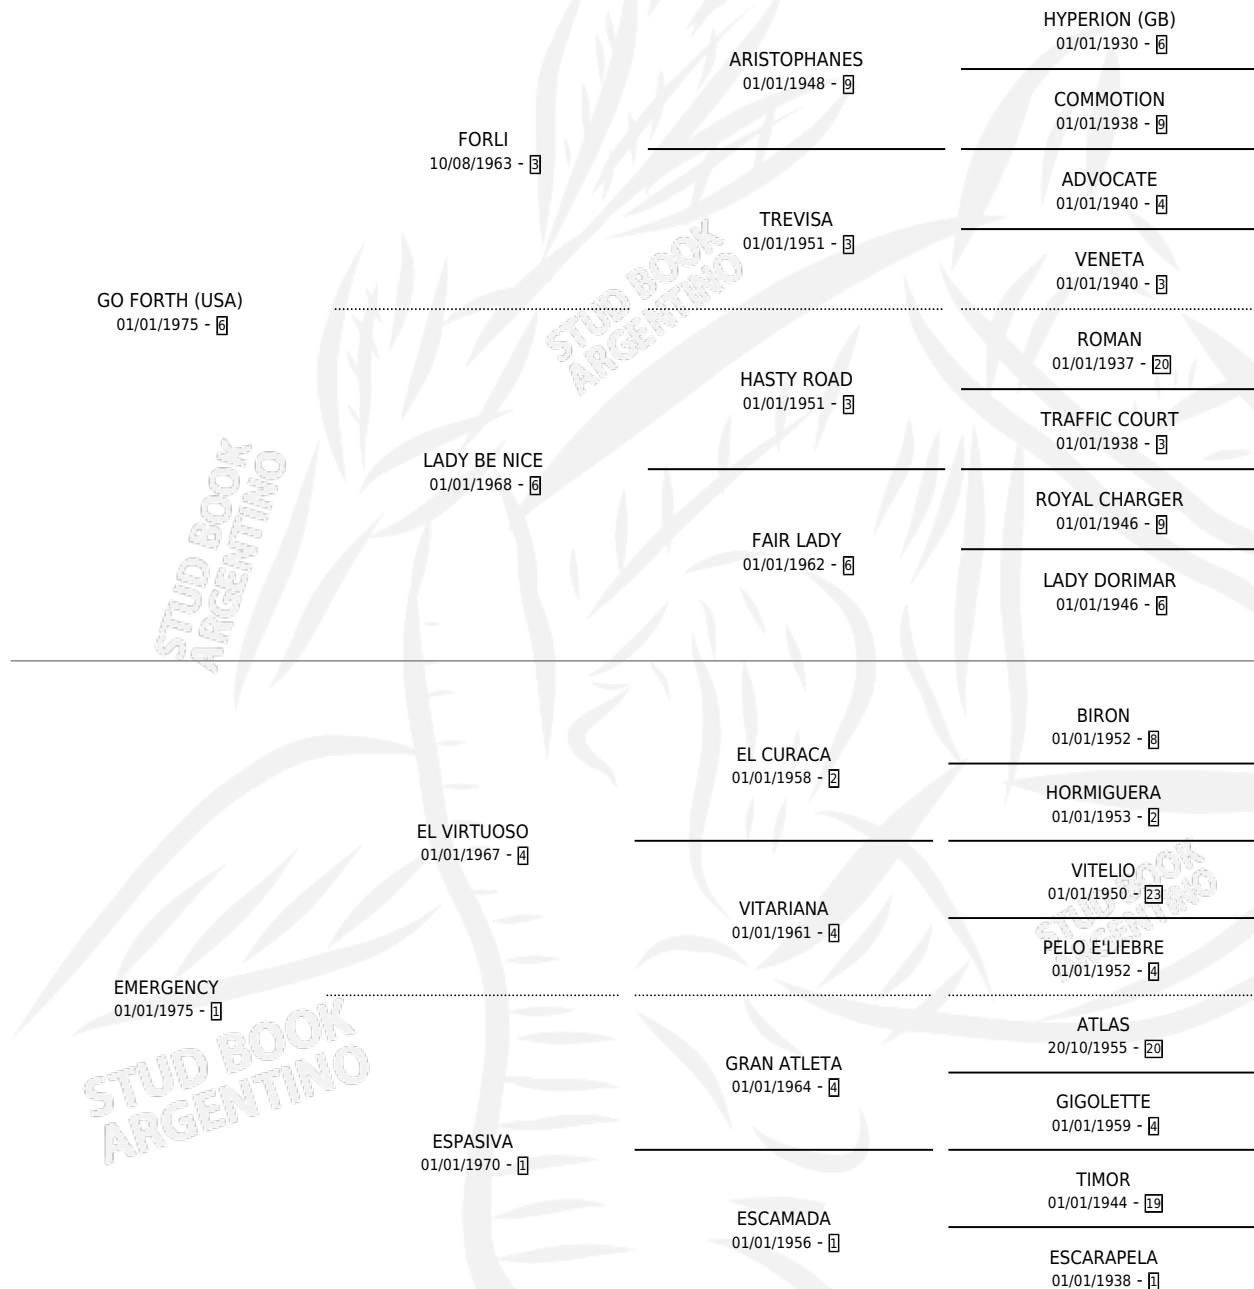

VIOLETA FORTH

por GO FORTH (USA) y EMERGENCY por EL VIRTUOSO

Argentina · Hembra · Zaino · SP · 18/08/1988
Familia 1-e · Volumen 33

ESTADO

TIPIFICACIÓN SANGUÍNEA	X
TIPIFICACIÓN POR ADN	X
PASAPORTE	X
IDENTIFICACIÓN POR MICROCHIP	X
REPRODUCTOR	X

Lugar de nacimiento: Don Waldino

Criador: Don Waldino

PEDIGREE

VIOLETA FORTH

Datos oficiales del Stud Book Argentino

Documento generado el 28/04/2026

studbook.org.ar