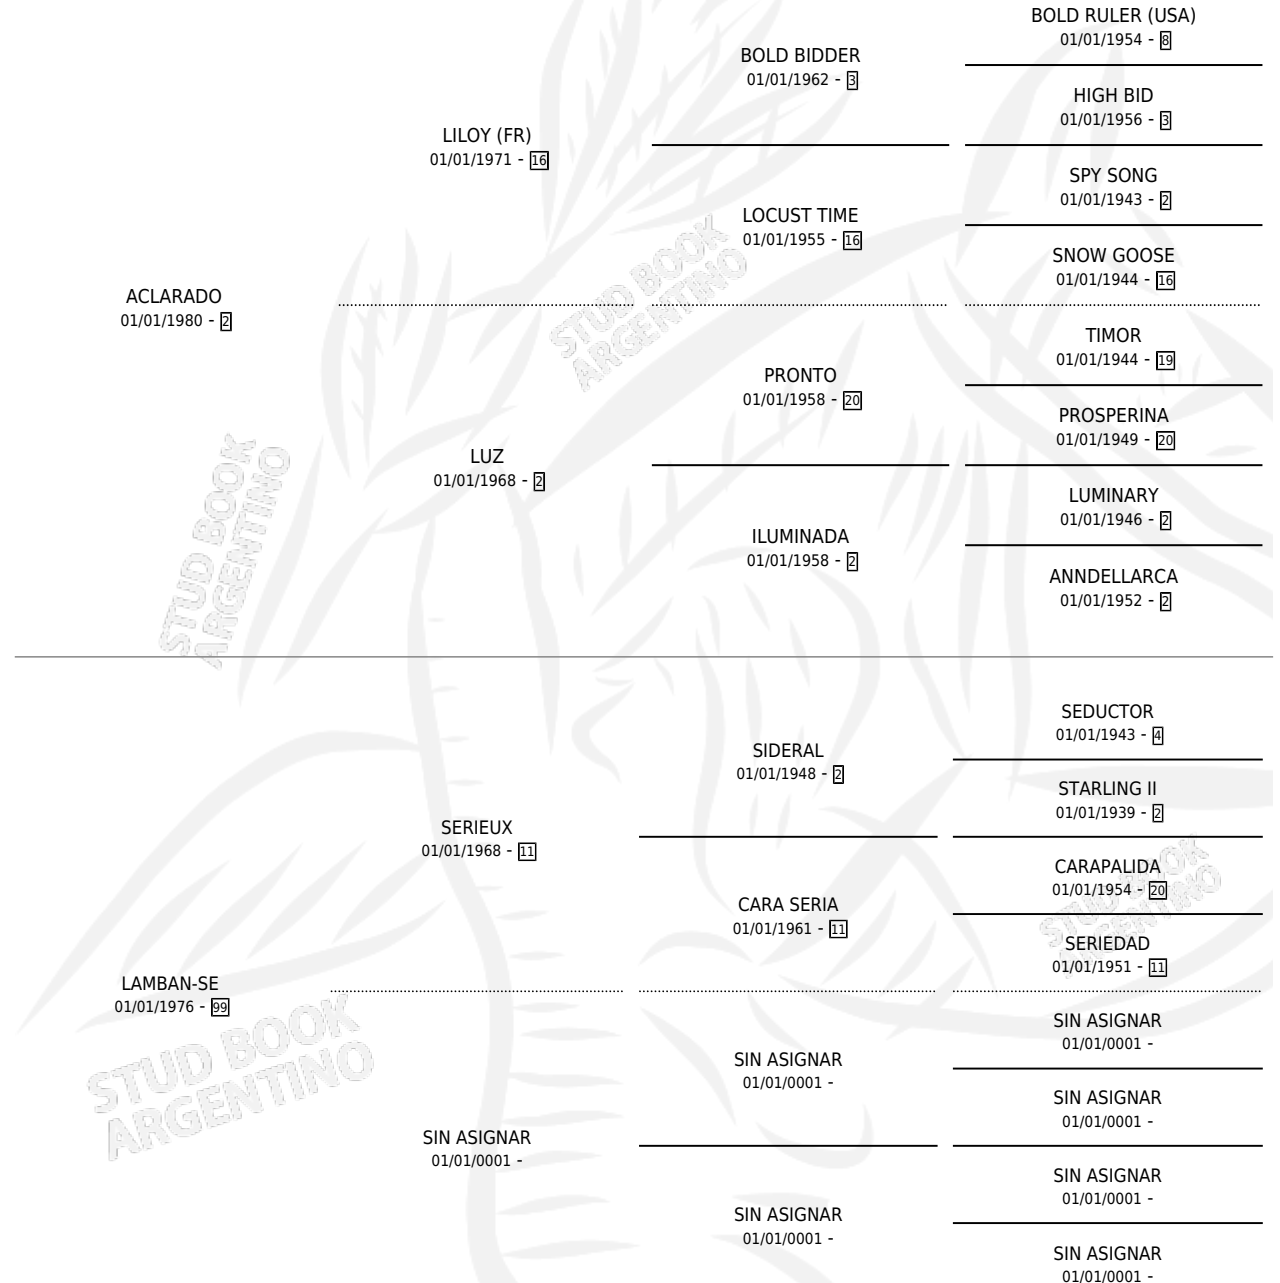

CLARITA-SE

por ACLARADO y LAMBAN-SE por SERIEUX

Argentina · Hembra · Alazan · SP · 15/08/1988
Familia 99 · Volumen 33

ESTADO

TIPIFICACIÓN SANGUÍNEA	X
TIPIFICACIÓN POR ADN	X
PASAPORTE	X
IDENTIFICACIÓN POR MICROCHIP	X
REPRODUCTOR	X

Lugar de nacimiento: Don Waldino

Criador: Don Waldino

PEDIGREE

CLARITA-SE

Datos oficiales del Stud Book Argentino

Documento generado el 12/05/2026

studbook.org.ar