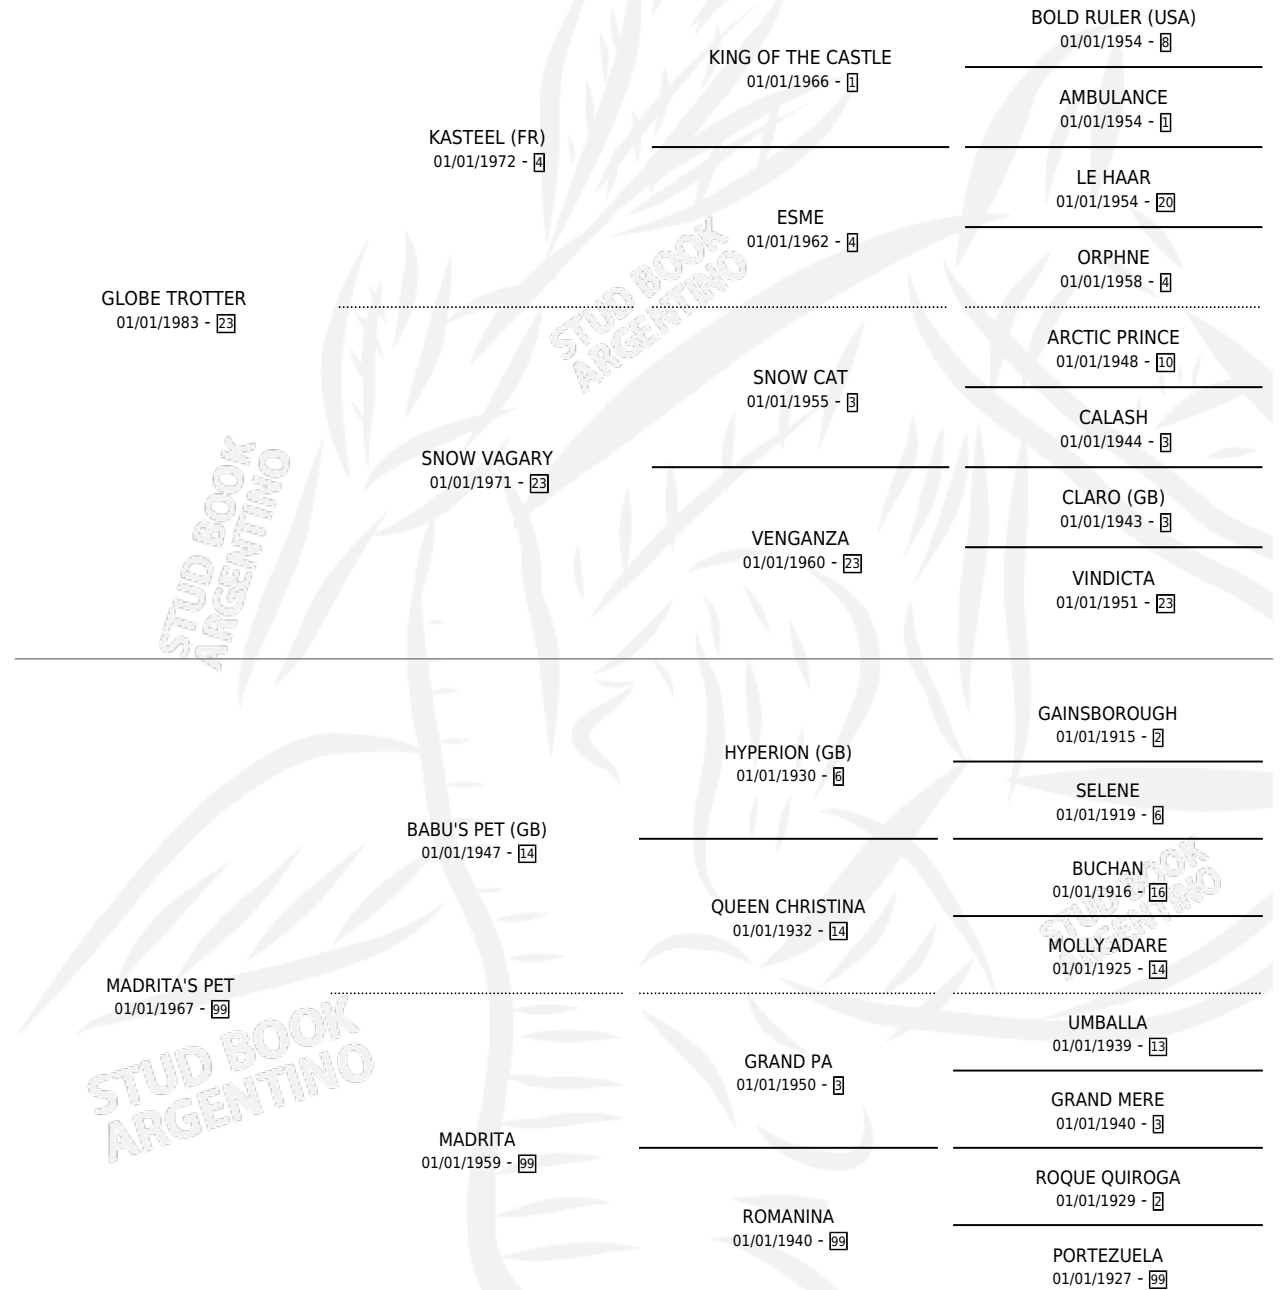

KIN-TROTTER

por **GLOBE TROTTER** y **MADRITA'S PET** por **BABU'S PET**
(GB)

Argentina · Macho · Zaino · SP · 25/07/1988
Familia 99 · Volumen 33

ESTADO

TIPIFICACIÓN SANGUÍNEA	X
TIPIFICACIÓN POR ADN	X
PASAPORTE	X
IDENTIFICACIÓN POR MICROCHIP	X
REPRODUCTOR	X

Lugar de nacimiento: Don Waldino

Criador: Don Waldino

PEDIGREE

CAMPAÑA

Solo carreras oficiales de Argentina

POR EDAD

EDAD	CC	1°	2°	3°	4°	5°	NP	CLC	CLG	CLCG1	CLGG1	IMPORTE	GANANCIA / CC
4 AÑOS	3	0	0	0	0	0	3	0	0	0	0	\$0	\$0
5 AÑOS	14	0	0	1	0	1	12	0	0	0	0	\$234	\$17
TOTALES	17	0	0	1	0	1	15	0	0	0	0	\$234	\$14
%		0.0%	0.0%	5.9%	0.0%	5.9%	88.2%	0.0%	0.0%	0.0%	0.0%		