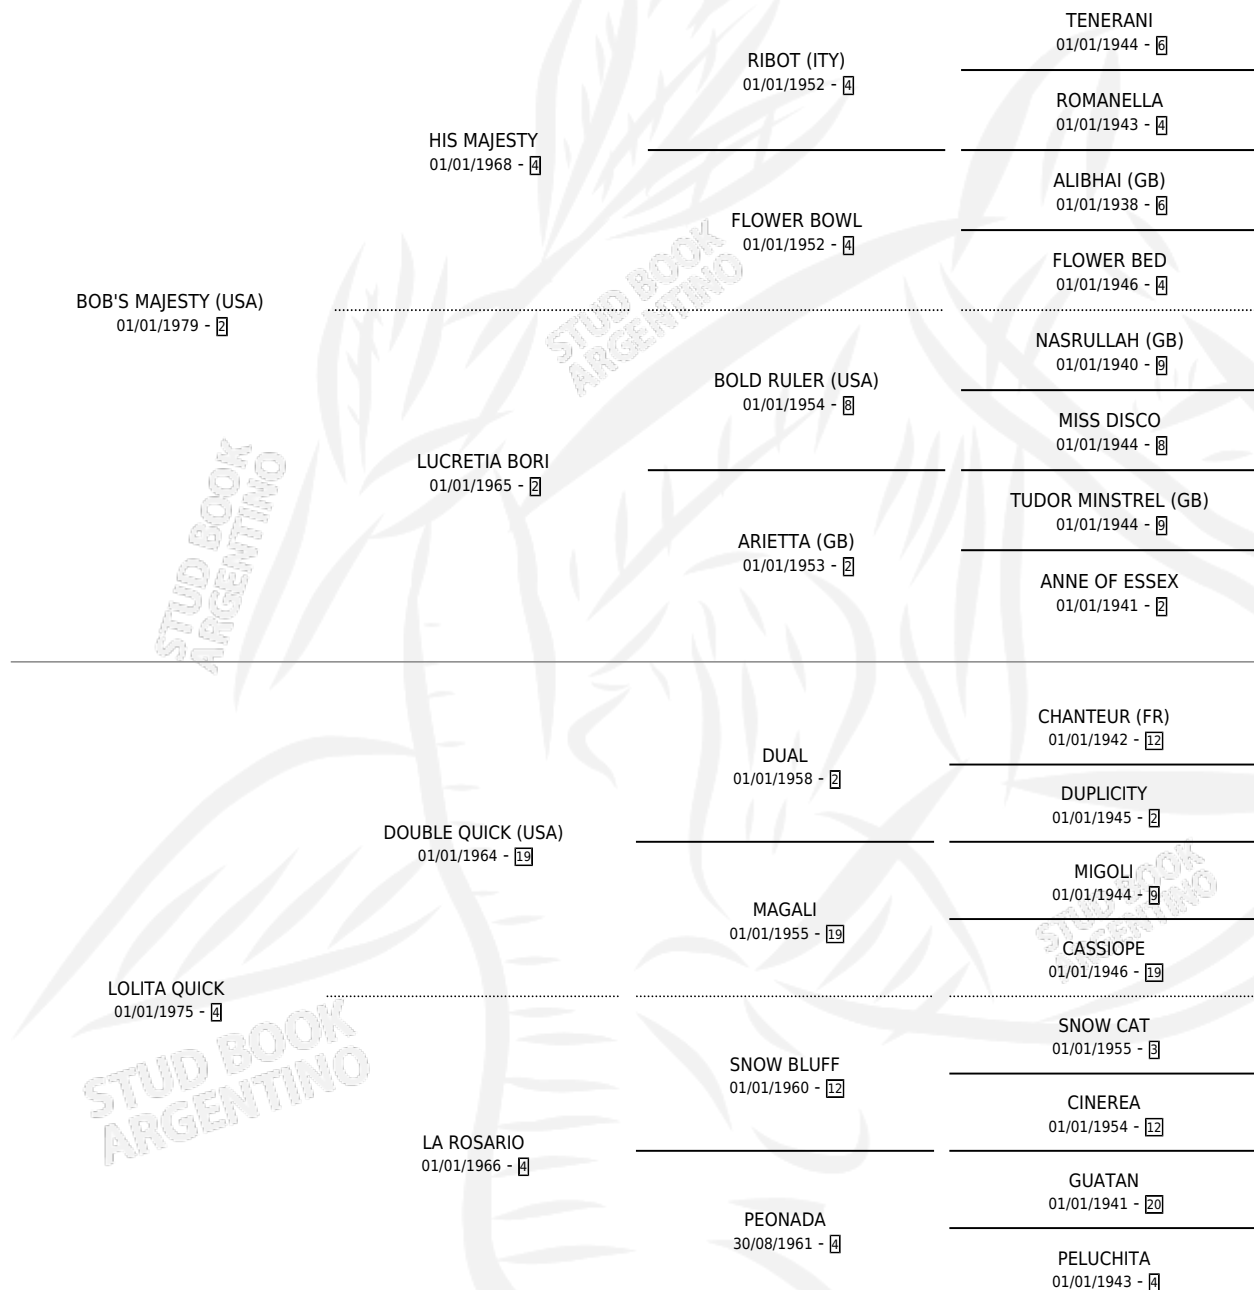

BARDULIA

por **BOB'S MAJESTY (USA)** y **LOLITA QUICK** por **DOUBLE QUICK (USA)**

Argentina · Hembra · Zaino · SP · 08/08/1988
Familia 4-p · Volumen 33

ESTADO

TIPIFICACIÓN SANGUÍNEA	X
TIPIFICACIÓN POR ADN	X
PASAPORTE	X
IDENTIFICACIÓN POR MICROCHIP	X
REPRODUCTOR	X

Lugar de nacimiento: Padrino
Criador: Sin dato

PEDIGREE