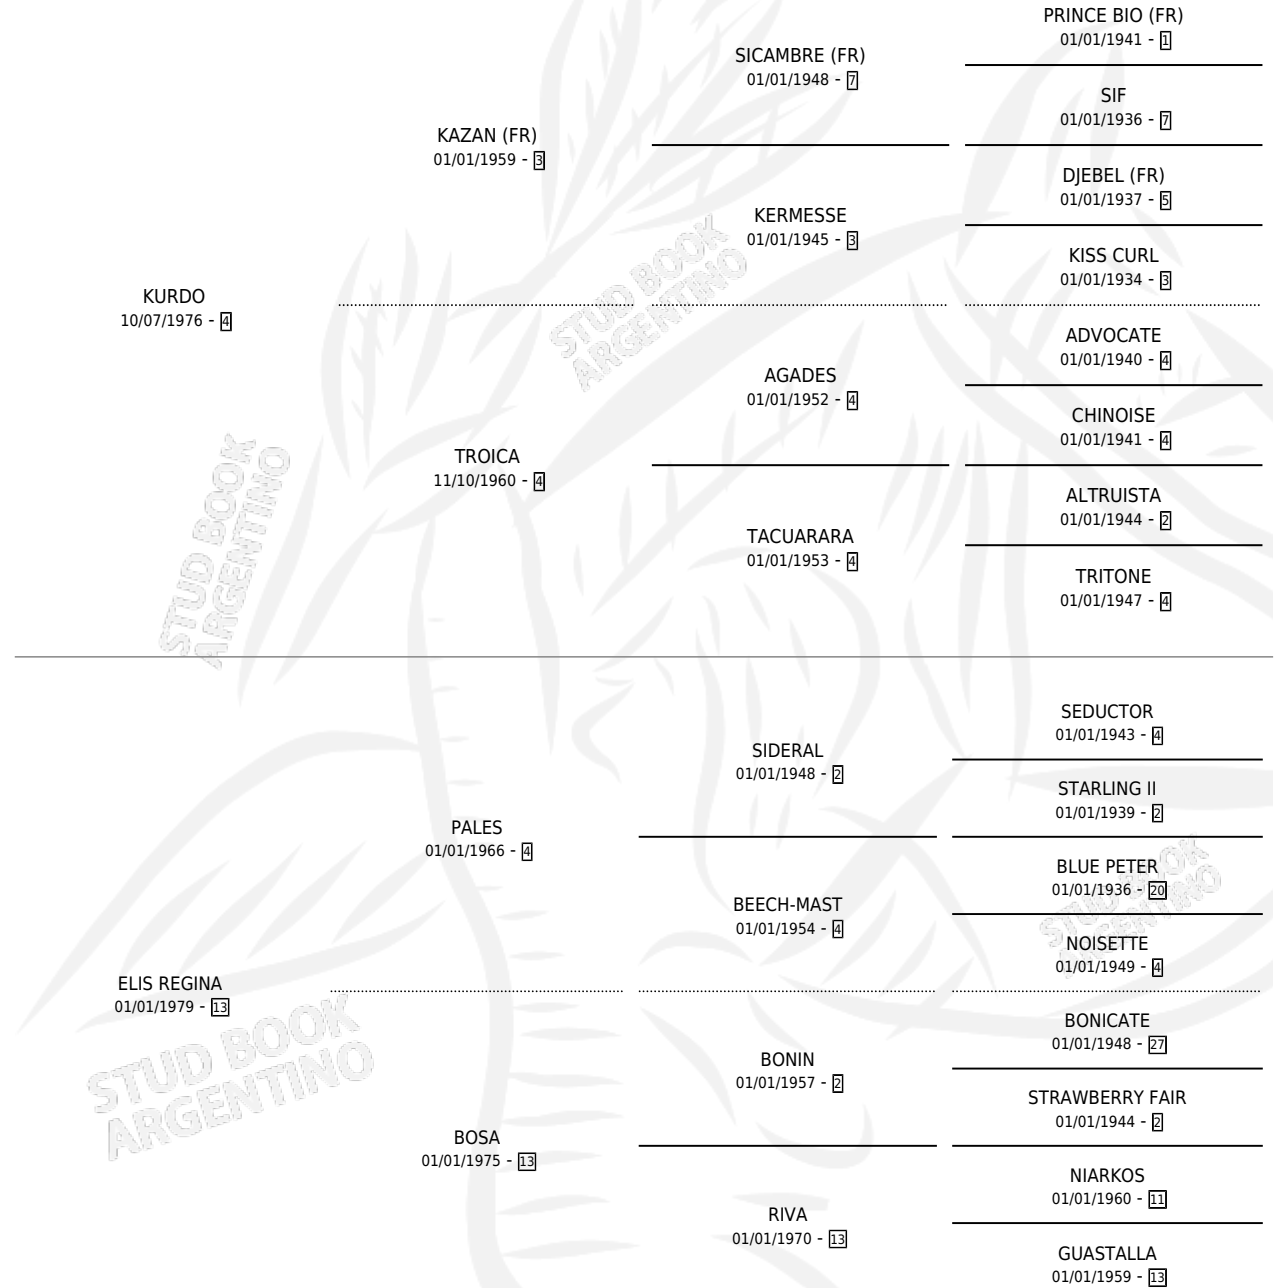

DIANA REGINA

por KURDO y ELIS REGINA por PALES

Argentina · Hembra · Alazan · SP · 17/08/1988
Familia 13-c · Volumen 33

ESTADO

TIPIFICACIÓN SANGUÍNEA	X
TIPIFICACIÓN POR ADN	X
PASAPORTE	X
IDENTIFICACIÓN POR MICROCHIP	X
REPRODUCTOR	X

Lugar de nacimiento: Las Rieandas
Criador: Etchechoury Juan Carlos

PEDIGREE

CAMPAÑA

Solo carreras oficiales de Argentina

POR EDAD

EDAD	CC	1°	2°	3°	4°	5°	NP	CLC	CLG	CLCG1	CLGG1	IMPORTE	GANANCIA / CC
3 AÑOS	4	0	0	0	0	0	4	0	0	0	0	\$0	\$0
4 AÑOS	2	0	0	0	0	0	2	0	0	0	0	\$0	\$0
TOTALES	6	0	0	0	0	0	6	0	0	0	0	\$0	\$0
%		0.0%	0.0%	0.0%	0.0%	0.0%	100%	0.0%	0.0%	0.0%	0.0%		