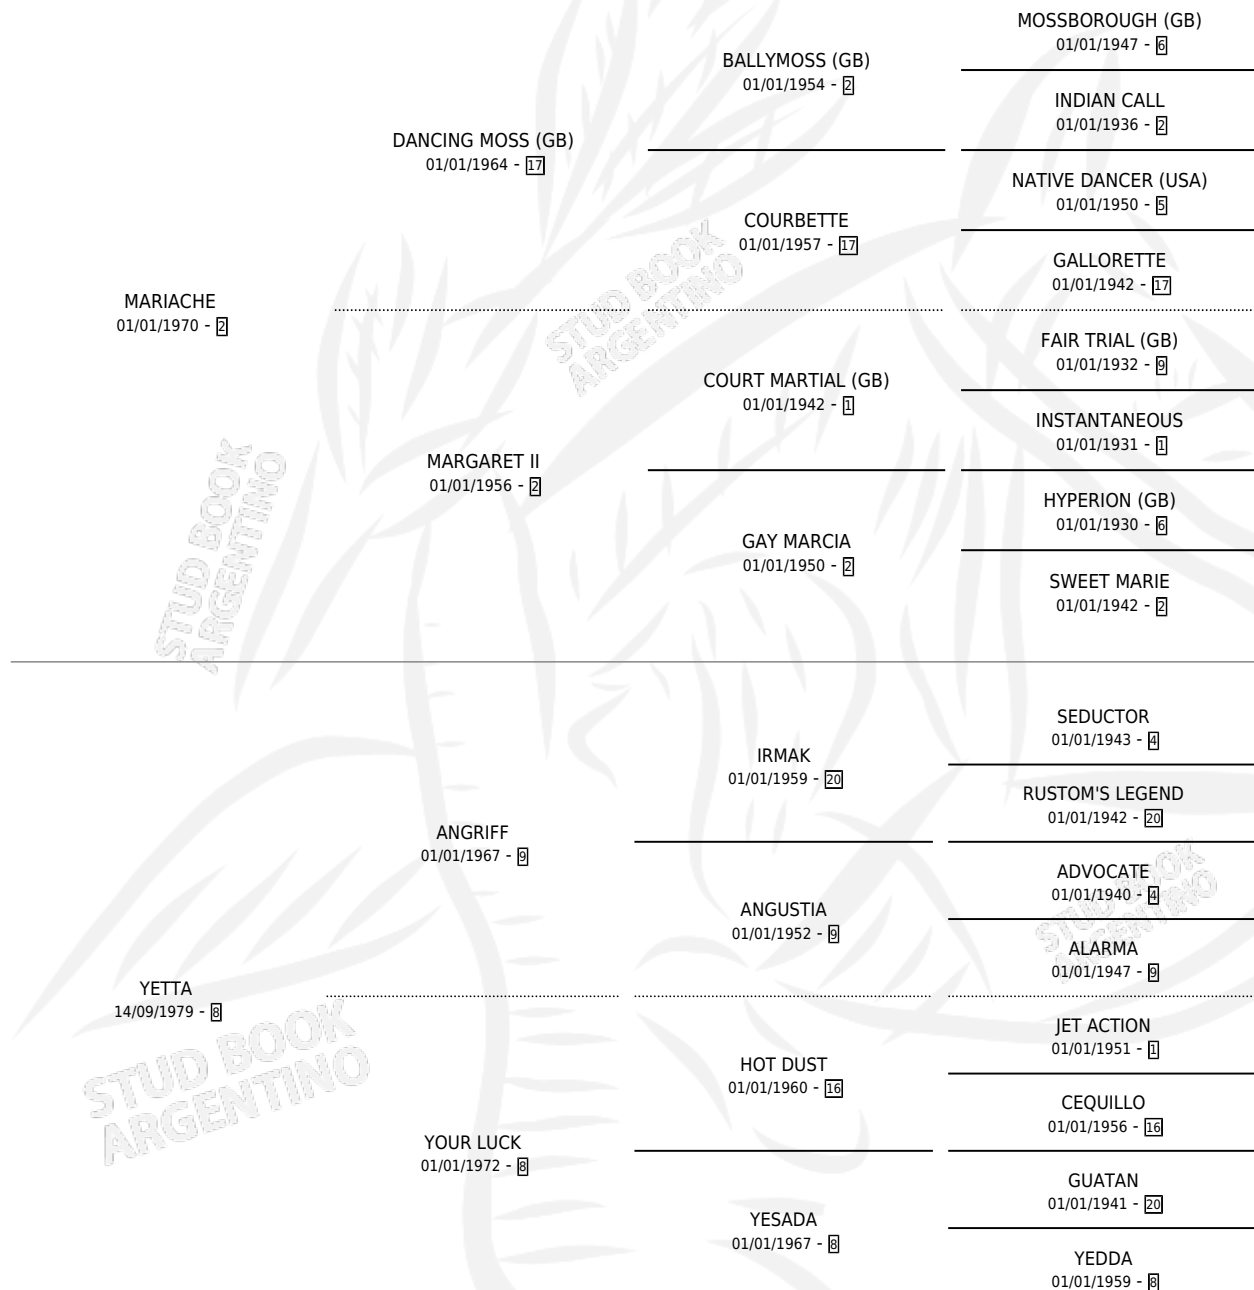

YESQUERA

por **MARIACHE** y **YETTA** por **ANGRIF**

Argentina · Hembra · Alazan · SP · 29/08/1988
Familia 8-j · Volumen 33

ESTADO

TIPIFICACIÓN SANGUÍNEA	✓
TIPIFICACIÓN POR ADN	X
PASAPORTE	X
IDENTIFICACIÓN POR MICROCHIP	X
REPRODUCTOR	✓

Lugar de nacimiento: Vacacion

Criador: Vacacion

~

HIJOS

	MACHOS	HEMBRAS
2 NACIERON	0	2
2 CORRIERON	0	2
1 GANARON	0	1
0 GANADORES CL	0 GANADORES GR	0 GANADORES G1

PEDIGREE

CAMPAÑA

Solo carreras oficiales de Argentina