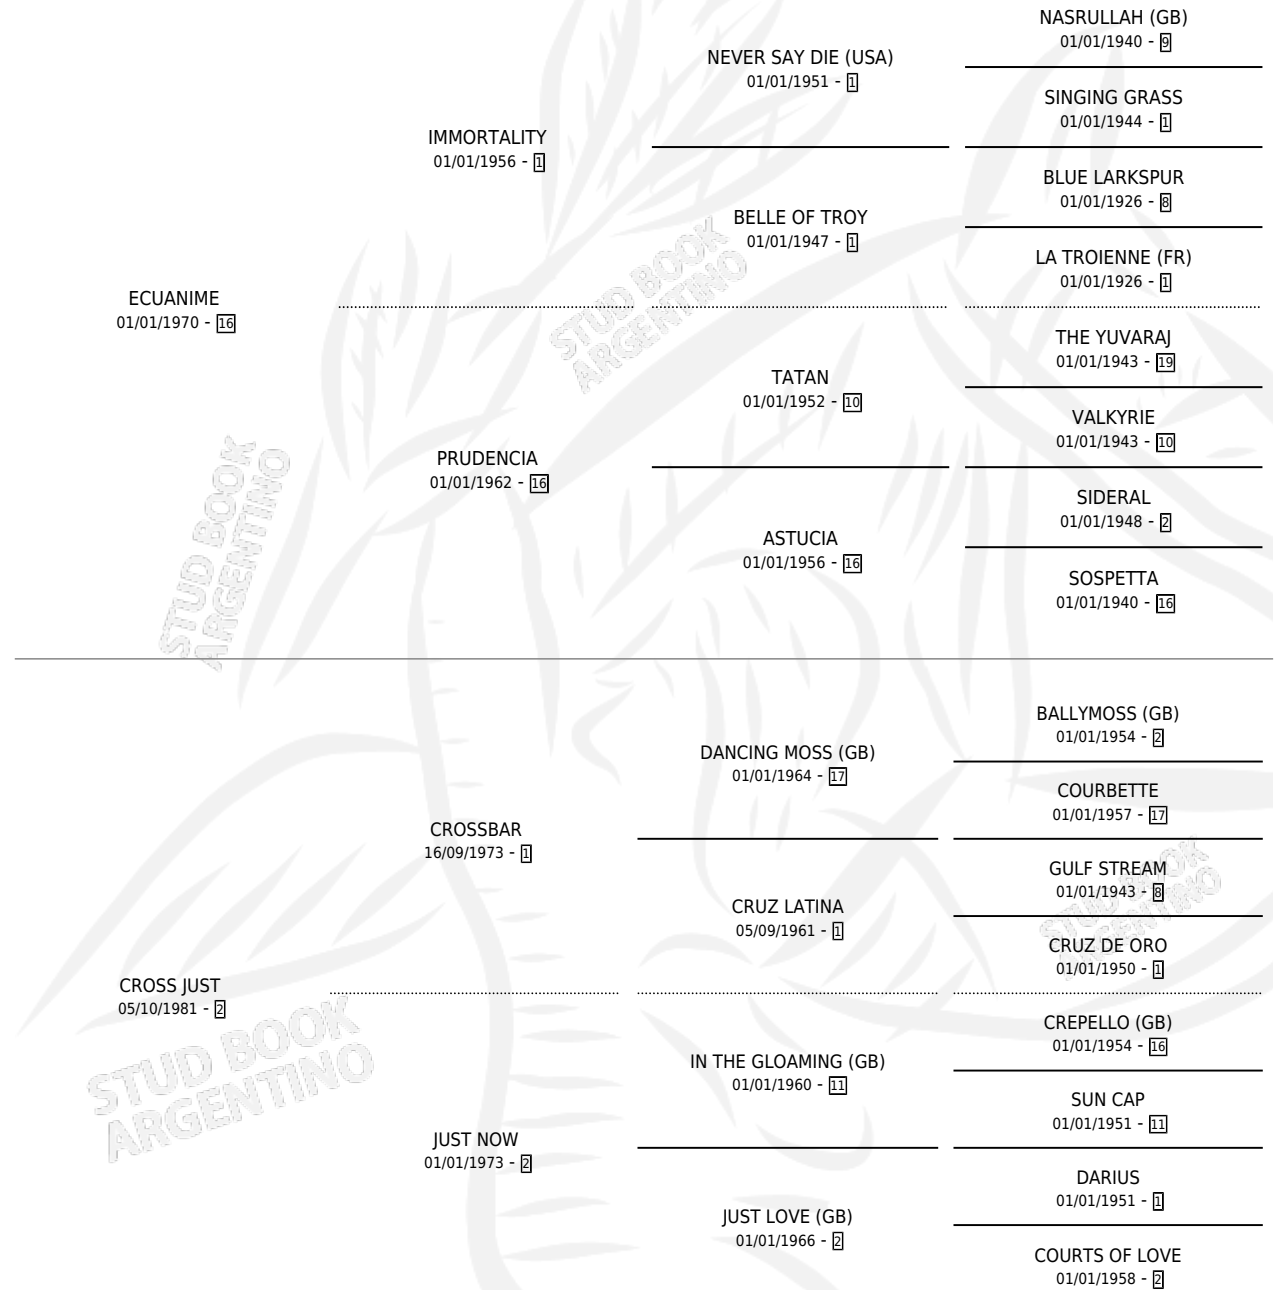

POSITANO

por **ECUANIME** y **CROSS JUST** por **CROSSBAR**

Argentina · Macho · Alazan · SP · 20/08/1988
Familia 2-n · Volumen 33

ESTADO

TIPIFICACIÓN SANGUÍNEA	X
TIPIFICACIÓN POR ADN	X
PASAPORTE	X
IDENTIFICACIÓN POR MICROCHIP	X
REPRODUCTOR	X

Lugar de nacimiento: Alto Grande

Criador: Sin dato

PEDIGREE

POSITANO

Datos oficiales del Stud Book Argentino

Documento generado el 03/05/2026

studbook.org.ar