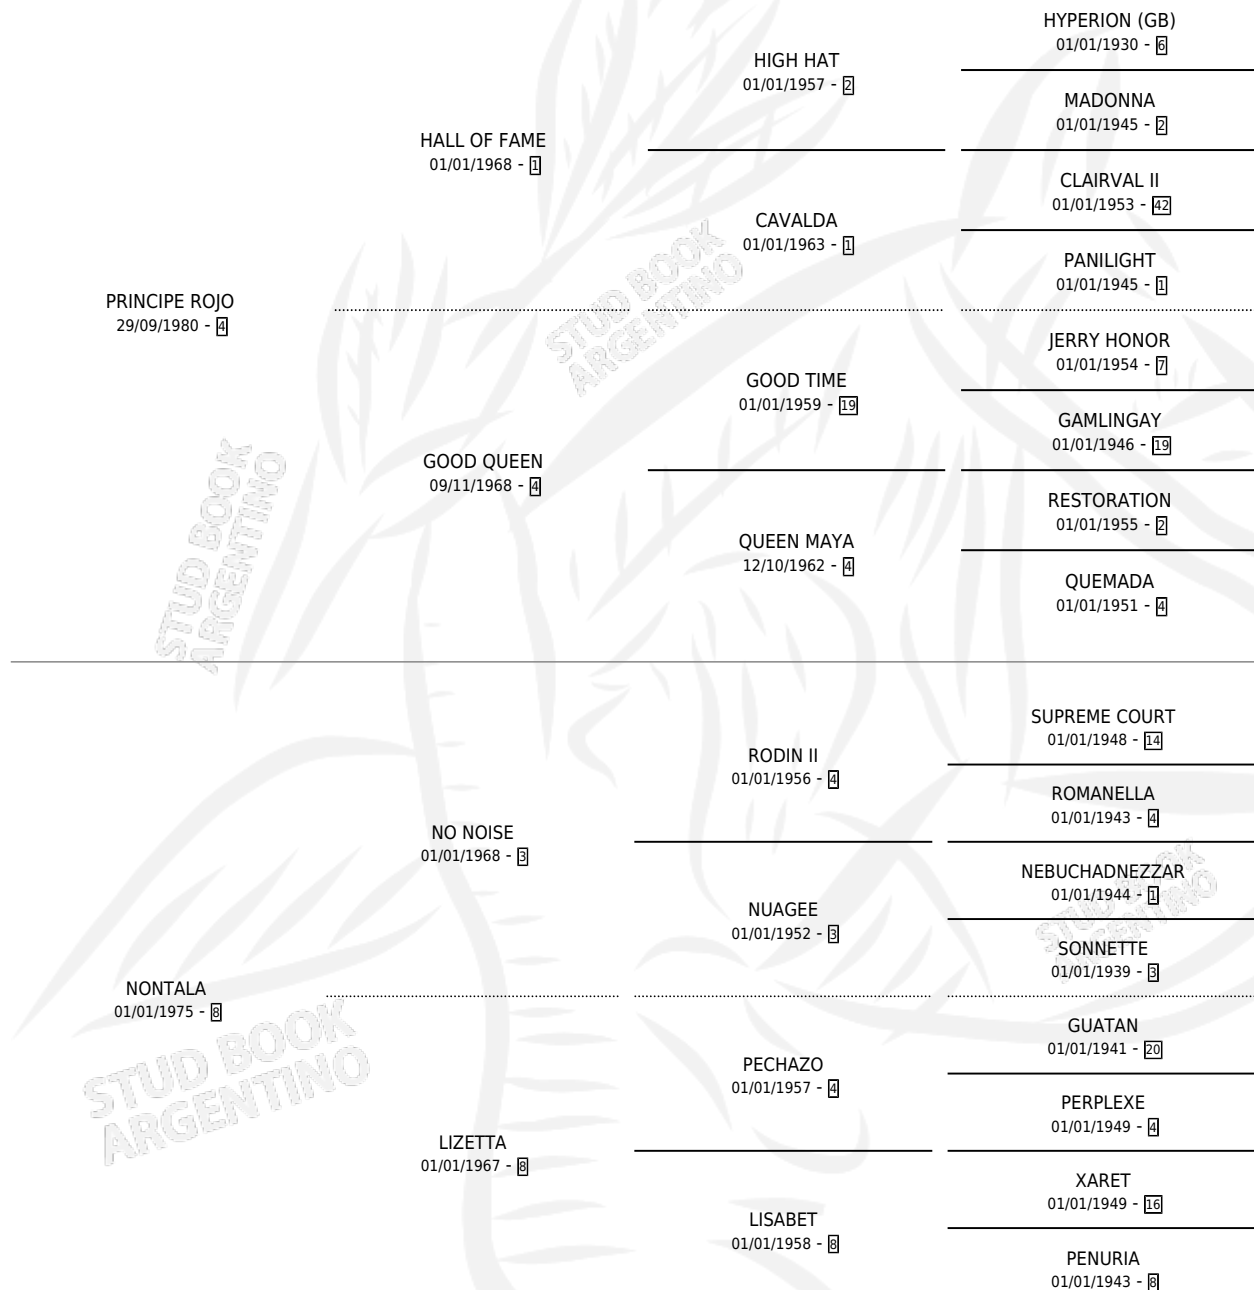

MARIA ZETA

por **PRINCIPE ROJO** y **NONTALA** por **NO NOISE**

Argentina · Hembra · Zaino · SP · 23/08/1988
Familia 8-c · Volumen 33

ESTADO

TIPIFICACIÓN SANGUÍNEA	✓
TIPIFICACIÓN POR ADN	X
PASAPORTE	X
IDENTIFICACIÓN POR MICROCHIP	X
REPRODUCTOR	✓

Lugar de nacimiento: Alto Grande

Criador: Sin dato

~

HIJOS

	MACHOS	HEMBRAS
3 NACIERON	1	2
SIN ACTUACIONES		

PEDIGREE

S

mientos 3 / Efectividad 50.00%

PADRILLO	PRODUCTO	CRIADOR	1ER SERVICIO	ÚLTIMO SERVICIO
COMPUESTO	∅		10/11/1996	12/11/1996
MARIA ZETA	MARIA PINTA (H Z, 12/09/1996)	SAMAGO	19/09/1995	21/09/1995
RAWALPINDI	∅		06/11/1994	06/11/1994
RAWALPINDI	BOBIT (M Z, 29/10/1994)	SIN DATO	19/10/1993	15/11/1993
RAWALPINDI	∅		01/11/1992	05/11/1992
PI'S GUY (USA)	MARIA PI'S (H Z, 23/10/1992)	SIN DATO	01/11/1991	14/11/1991