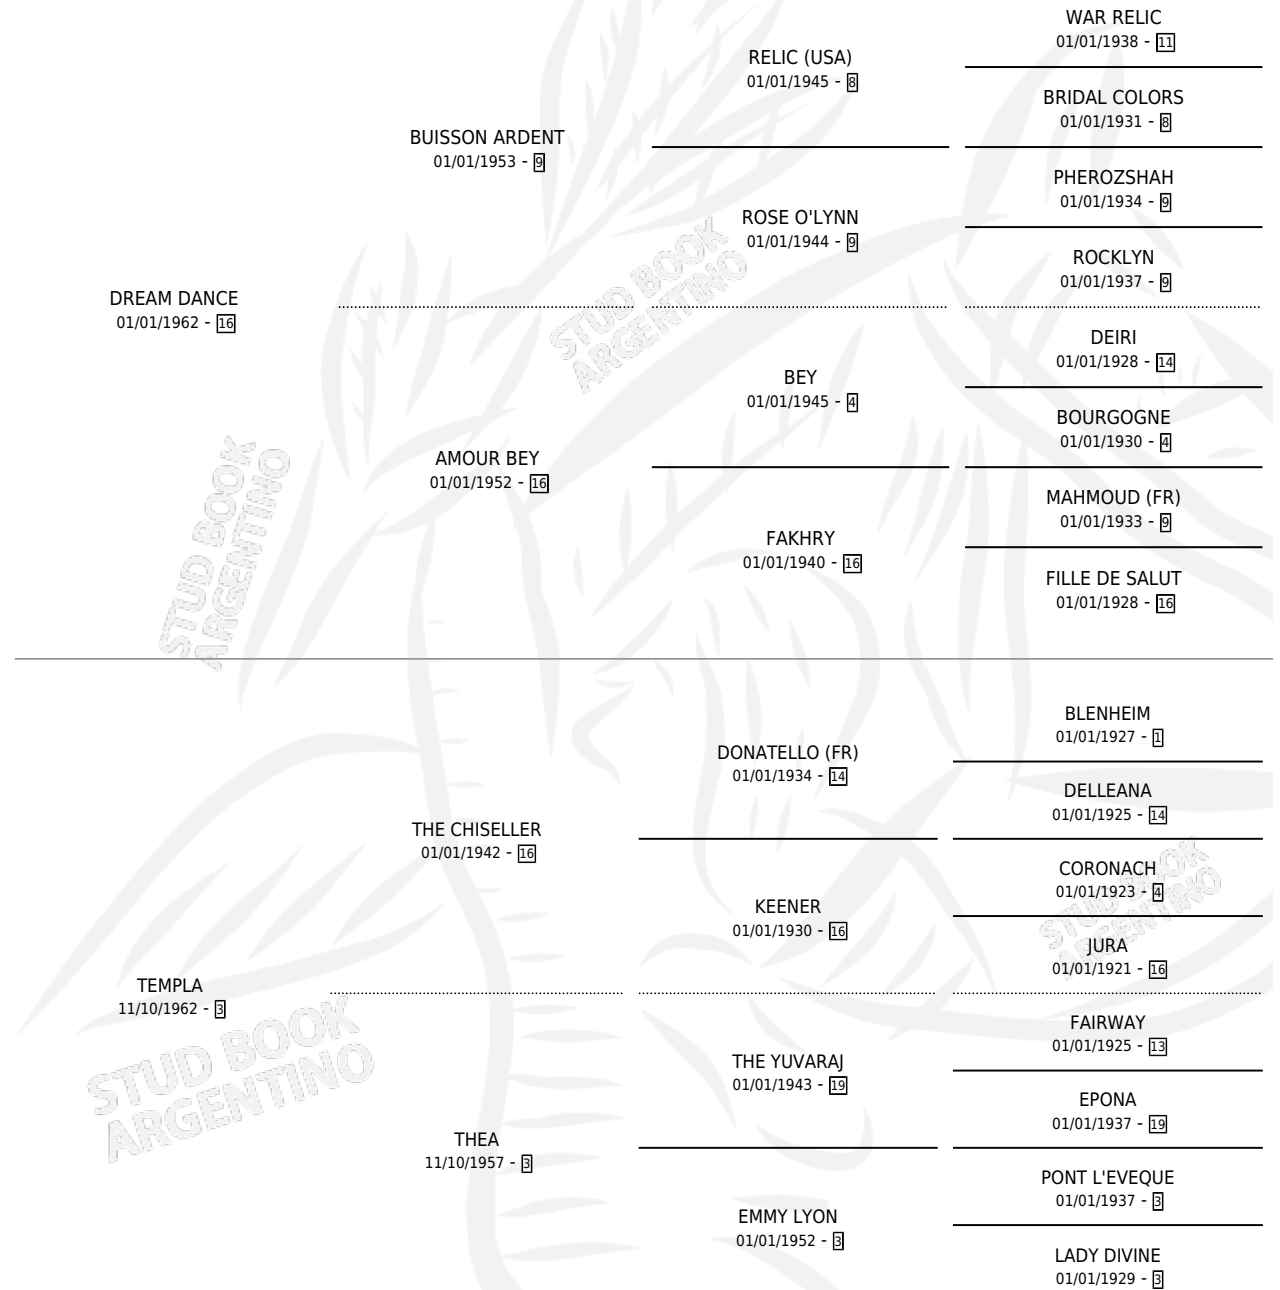

# TEMPLARIA

por DREAM DANCE y TEMPLA por THE CHISELLER

Argentina · Hembra · Alazan · SP · 03/08/1970  
Familia 3-f · Volumen 27

## ESTADO

TIPIFICACIÓN SANGUÍNEA	X
TIPIFICACIÓN POR ADN	X
PASAPORTE	X
IDENTIFICACIÓN POR MICROCHIP	X
REPRODUCTOR	X

**Lugar de nacimiento:** Campo particular

**Criador:** Sin dato

## PEDIGREE