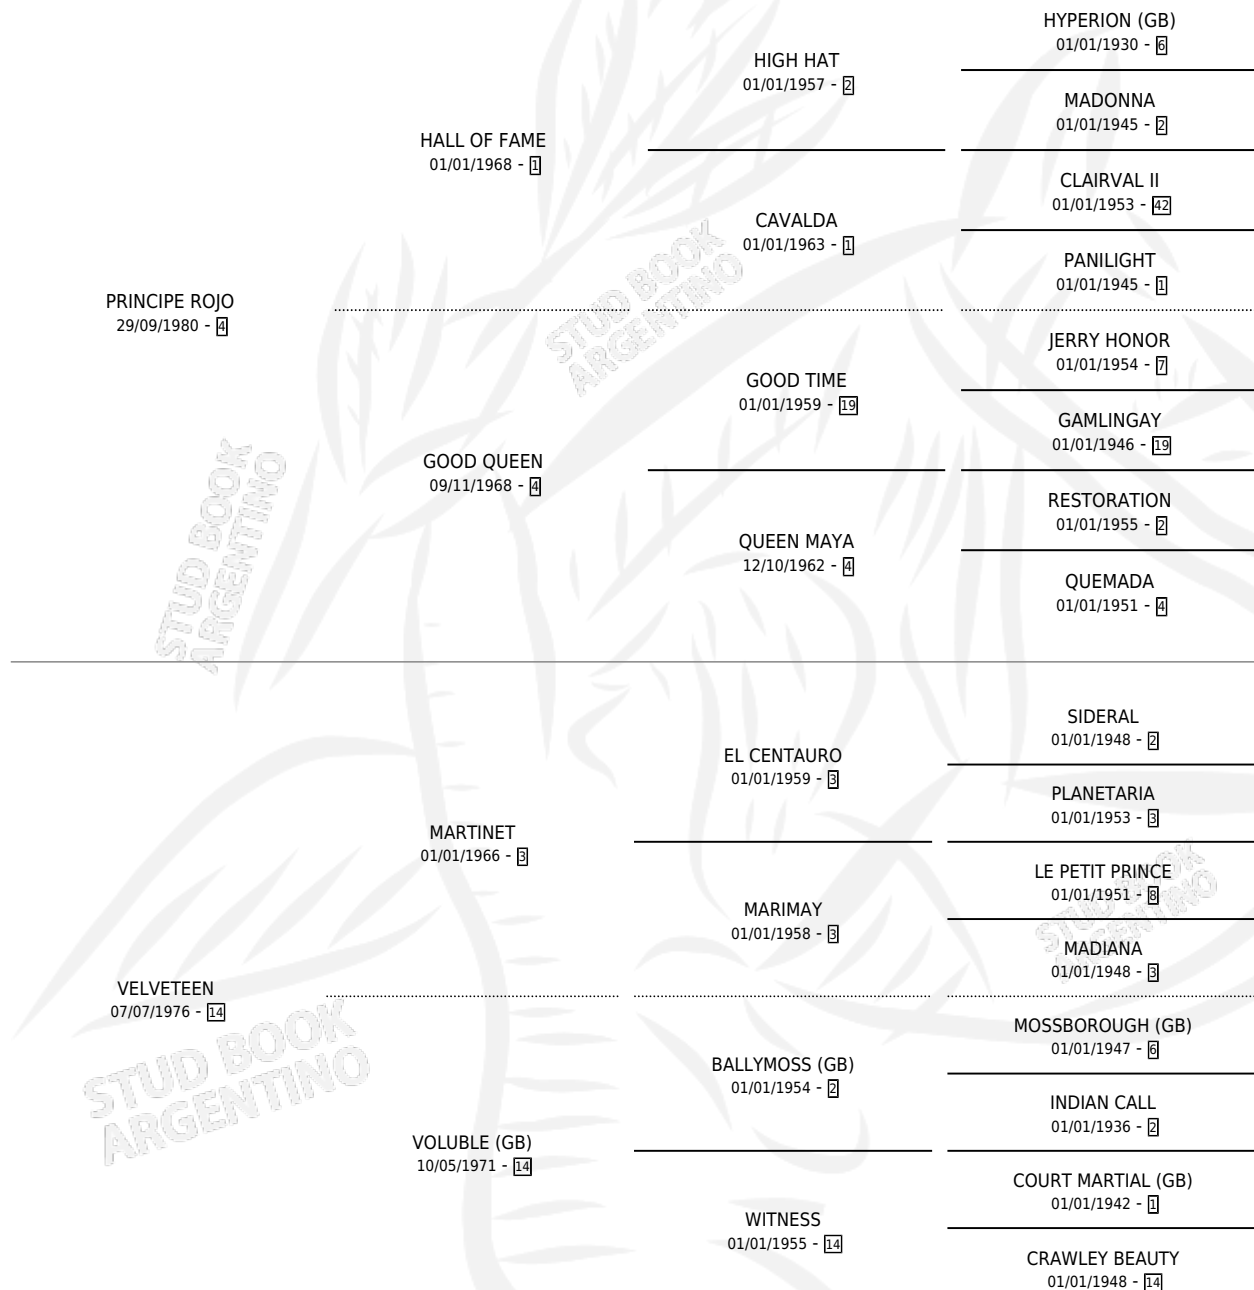

LEOLA

por **PRINCIPE ROJO** y **VELVETEEN** por **MARTINET**

Argentina · Hembra · Zaino · SP · 23/08/1988
Familia 14-c · Volumen 33

ESTADO

TIPIFICACIÓN SANGUÍNEA	✓
TIPIFICACIÓN POR ADN	X
PASAPORTE	X
IDENTIFICACIÓN POR MICROCHIP	X
REPRODUCTOR	✓

Lugar de nacimiento: Alto Grande

Criador: Sin dato

~

HIJOS

	MACHOS	HEMBRAS
2 NACIERON	0	2
1 CORRIERON	0	1

SIN ACTUACIONES

PEDIGREE