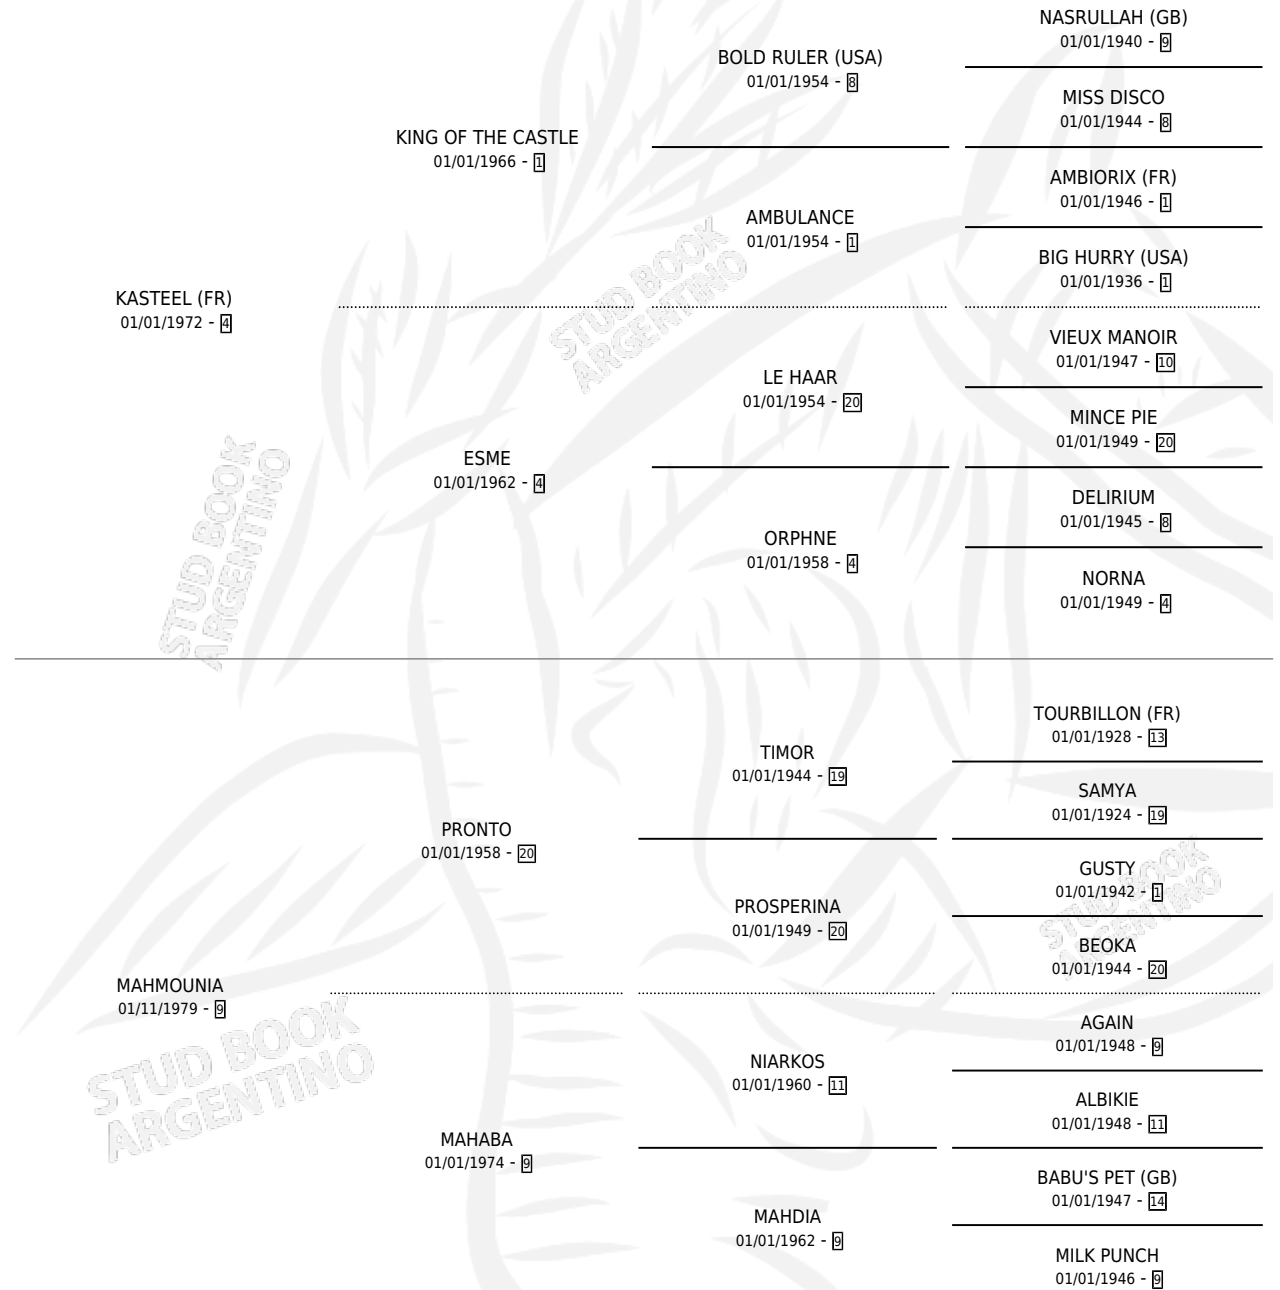

MIFTAH

por **KASTEEL (FR)** y **MAHMOUNIA** por **PRONTO**

Argentina · Hembra · Zaino · SP · 10/08/1988
Familia 9-c · Volumen 33

ESTADO

TIPIFICACIÓN SANGUÍNEA	X
TIPIFICACIÓN POR ADN	X
PASAPORTE	X
IDENTIFICACIÓN POR MICROCHIP	X
REPRODUCTOR	X

Lugar de nacimiento: El Pelado

Criador: Sin dato

PEDIGREE

CAMPAÑA

Solo carreras oficiales de Argentina

POR EDAD

EDAD	CC	1°	2°	3°	4°	5°	NP	CLC	CLG	CLCG1	CLGG1	IMPORTE	GANANCIA / CC
3 AÑOS	2	0	0	0	0	0	2	0	0	0	0	\$0	\$0
TOTALES	2	0	0	0	0	0	2	0	0	0	0	\$0	\$0
%		0.0%	0.0%	0.0%	0.0%	0.0%	100%	0.0%	0.0%	0.0%	0.0%		