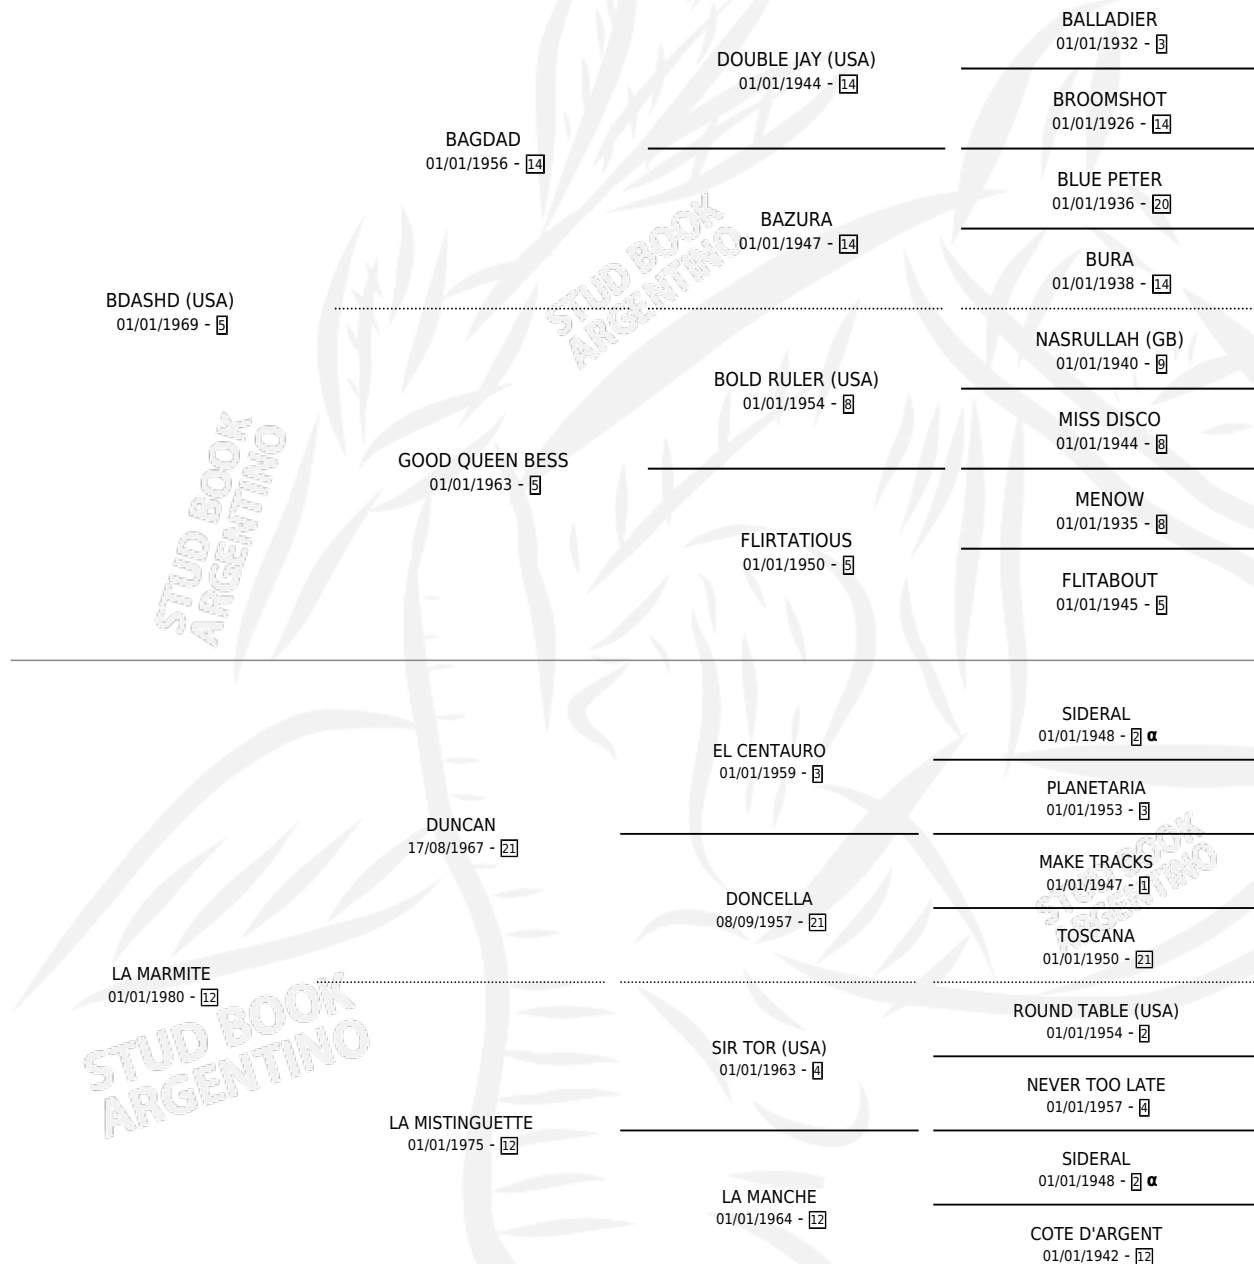

LA MARTINIQUE

por **BDASHD (USA)** y **LA MARMITE** por **DUNCAN**

Argentina · Hembra · Zaino · SP · 13/08/1988
Familia 12-d · Volumen 33

ESTADO

TIPIFICACIÓN SANGUÍNEA	X
TIPIFICACIÓN POR ADN	X
PASAPORTE	X
IDENTIFICACIÓN POR MICROCHIP	X
REPRODUCTOR	✓

Lugar de nacimiento: Doña Agunalupa

Criador: Sin dato

PEDIGREE

INBREEDING : α

CAMPAÑA

Solo carreras oficiales de Argentina

POR EDAD

EDAD	CC	1°	2°	3°	4°	5°	NP	CLC	CLG	CLCG1	CLGG1	IMPORTE	GANANCIA / CC
2 AÑOS	1	0	0	0	0	0	1	0	0	0	0	\$0	\$0
3 AÑOS	6	0	0	2	0	1	3	0	0	0	0	\$0	\$0
4 AÑOS	10	1	0	0	3	1	5	0	0	0	0	\$0	\$0
TOTALES	17	1	0	2	3	2	9	0	0	0	0	\$0	\$0
%		5.9%	0.0%	11.8%	17.6%	11.8%	52.9%	0.0%	0.0%	0.0%	0.0%		