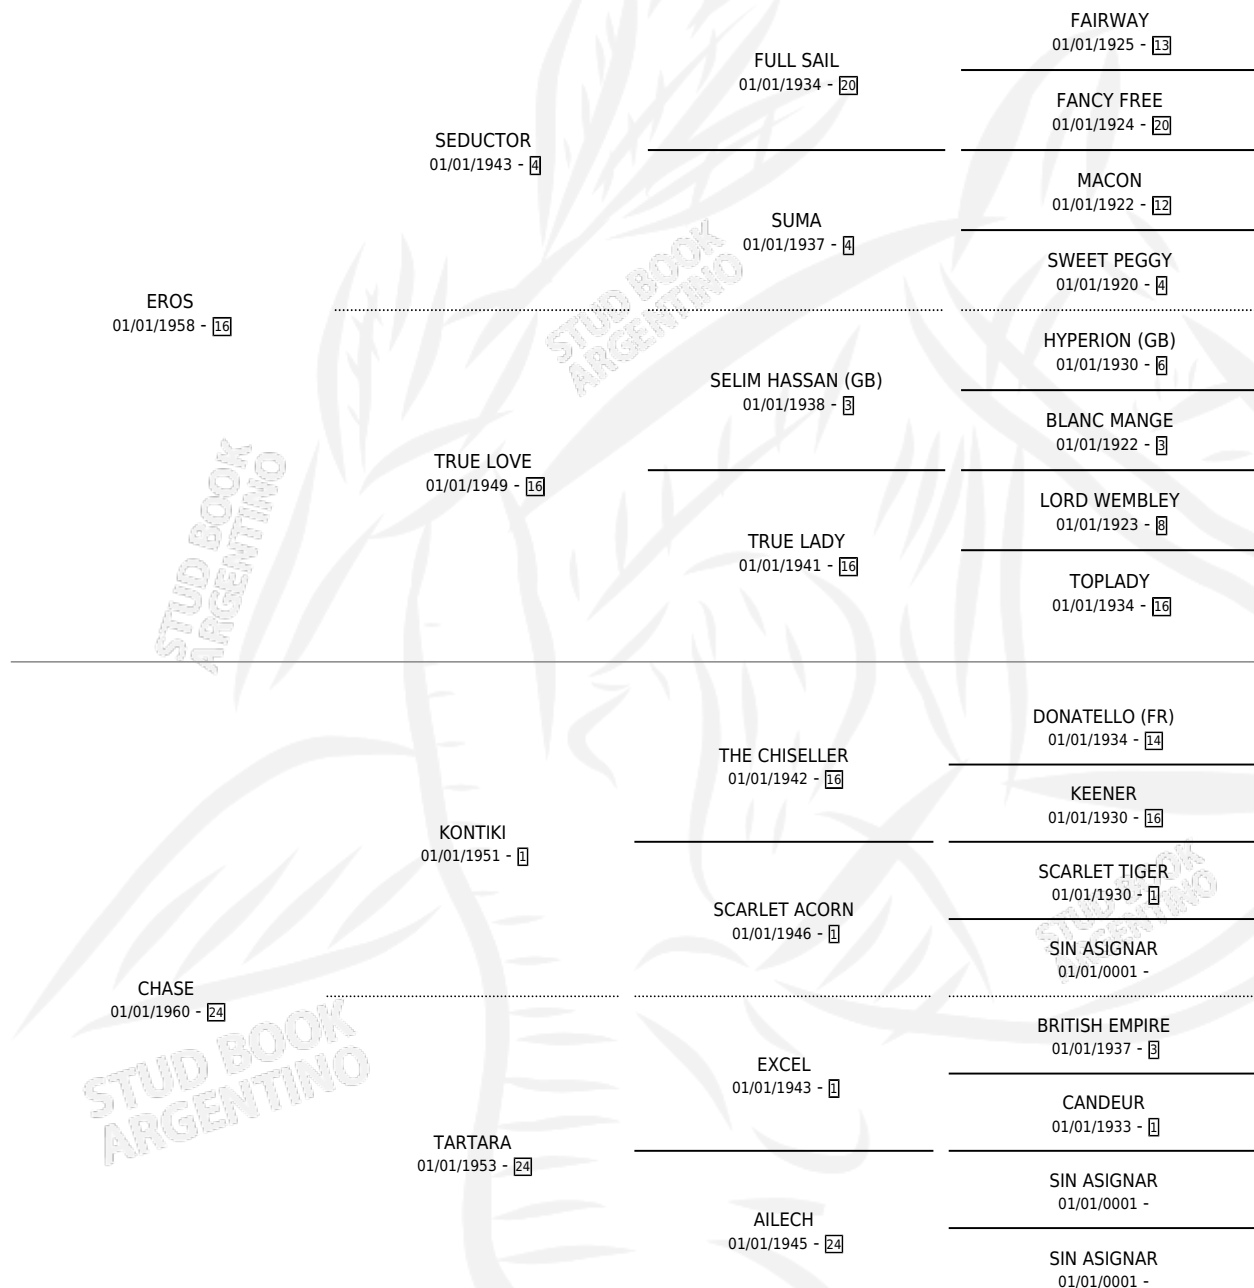

AGLAE

por EROS y CHASE por KONTIKI

Argentina · Hembra · Zaino Doradillo · SP · 01/01/1970
Familia 24 · Volumen 27

ESTADO

TIPIFICACIÓN SANGUÍNEA	X
TIPIFICACIÓN POR ADN	X
PASAPORTE	X
IDENTIFICACIÓN POR MICROCHIP	X
REPRODUCTOR	X

Lugar de nacimiento: Campo particular

Criador: Sin dato

~

HIJOS

	MACHOS	HEMBRAS
1 NACIERON	0	1
SIN ACTUACIONES		

PEDIGREE

AGLAE

Datos oficiales del Stud Book Argentino