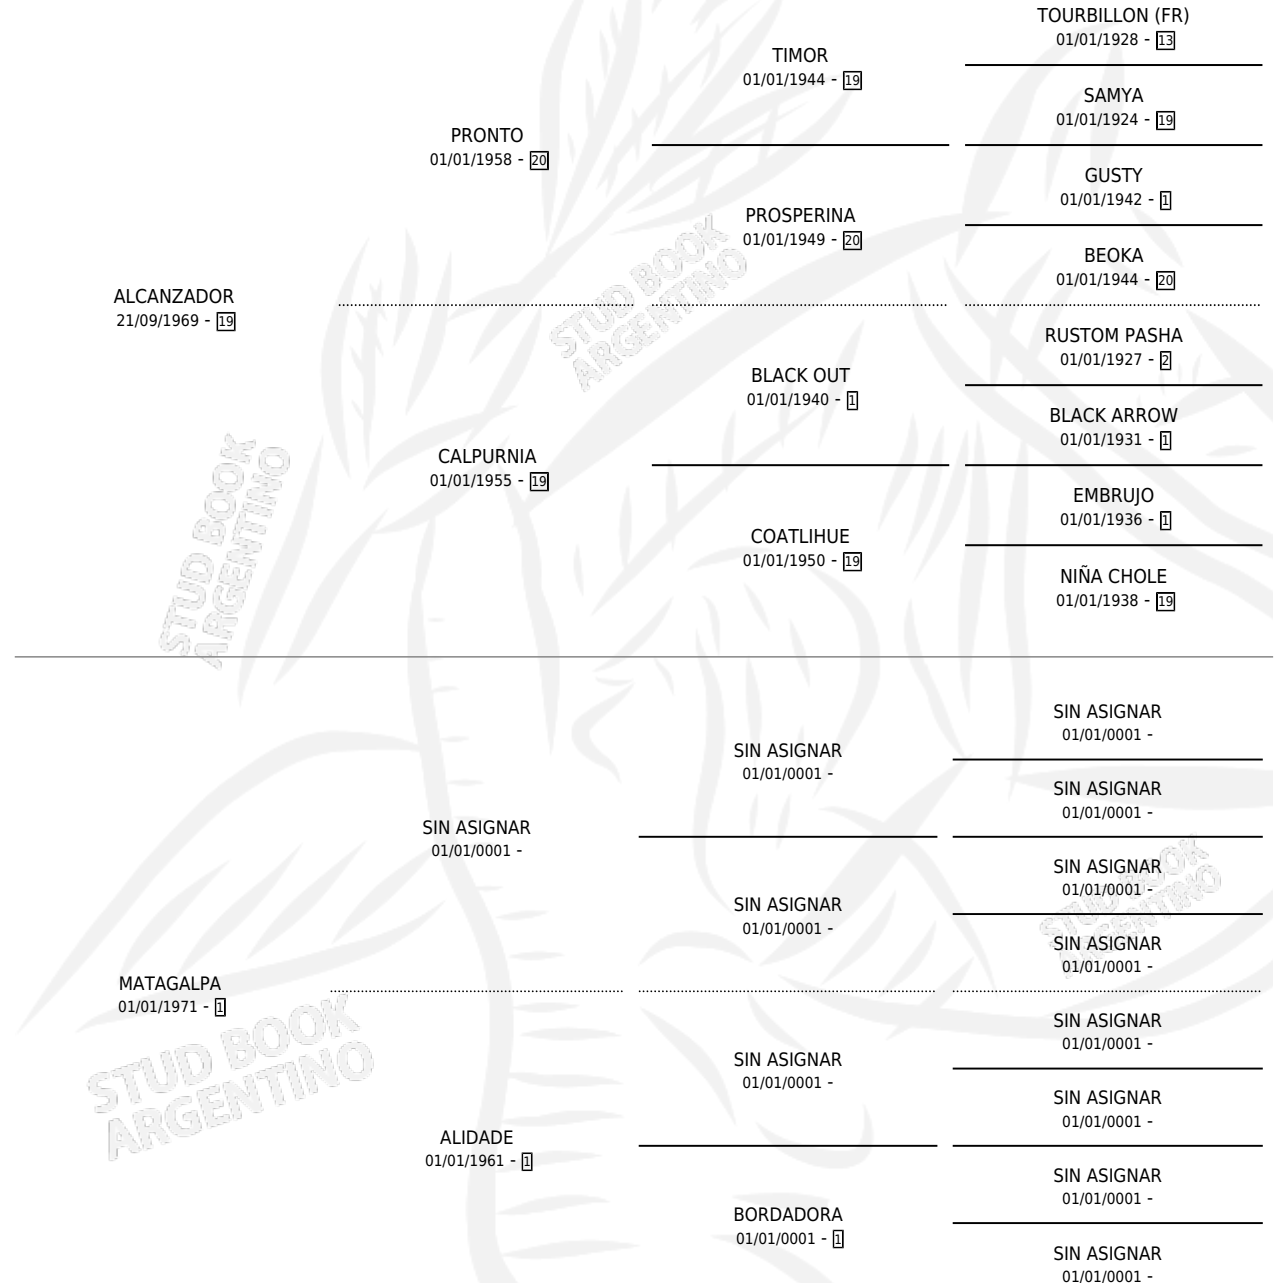

SILVIA CROSS

por **ALCANZADOR** y **MATAGALPA** por **SIN ASIGNAR**

Argentina · Hembra · Alazan · SP · 20/08/1988
Familia 1 · Volumen 33

ESTADO

TIPIFICACIÓN SANGUÍNEA	X
TIPIFICACIÓN POR ADN	X
PASAPORTE	X
IDENTIFICACIÓN POR MICROCHIP	X
REPRODUCTOR	✓

Lugar de nacimiento: Cruz Del Sur

Criador: Sin dato

PEDIGREE

S

mientos 0 / Efectividad 0.00%

PADRILLO	PRODUCTO	CRIADOR	1ER SERVICIO	ÚLTIMO SERVICIO
SUNDAY DANCER	∅		18/10/1995	19/10/1995

SILVIA CROSS

Datos oficiales del Stud Book Argentino