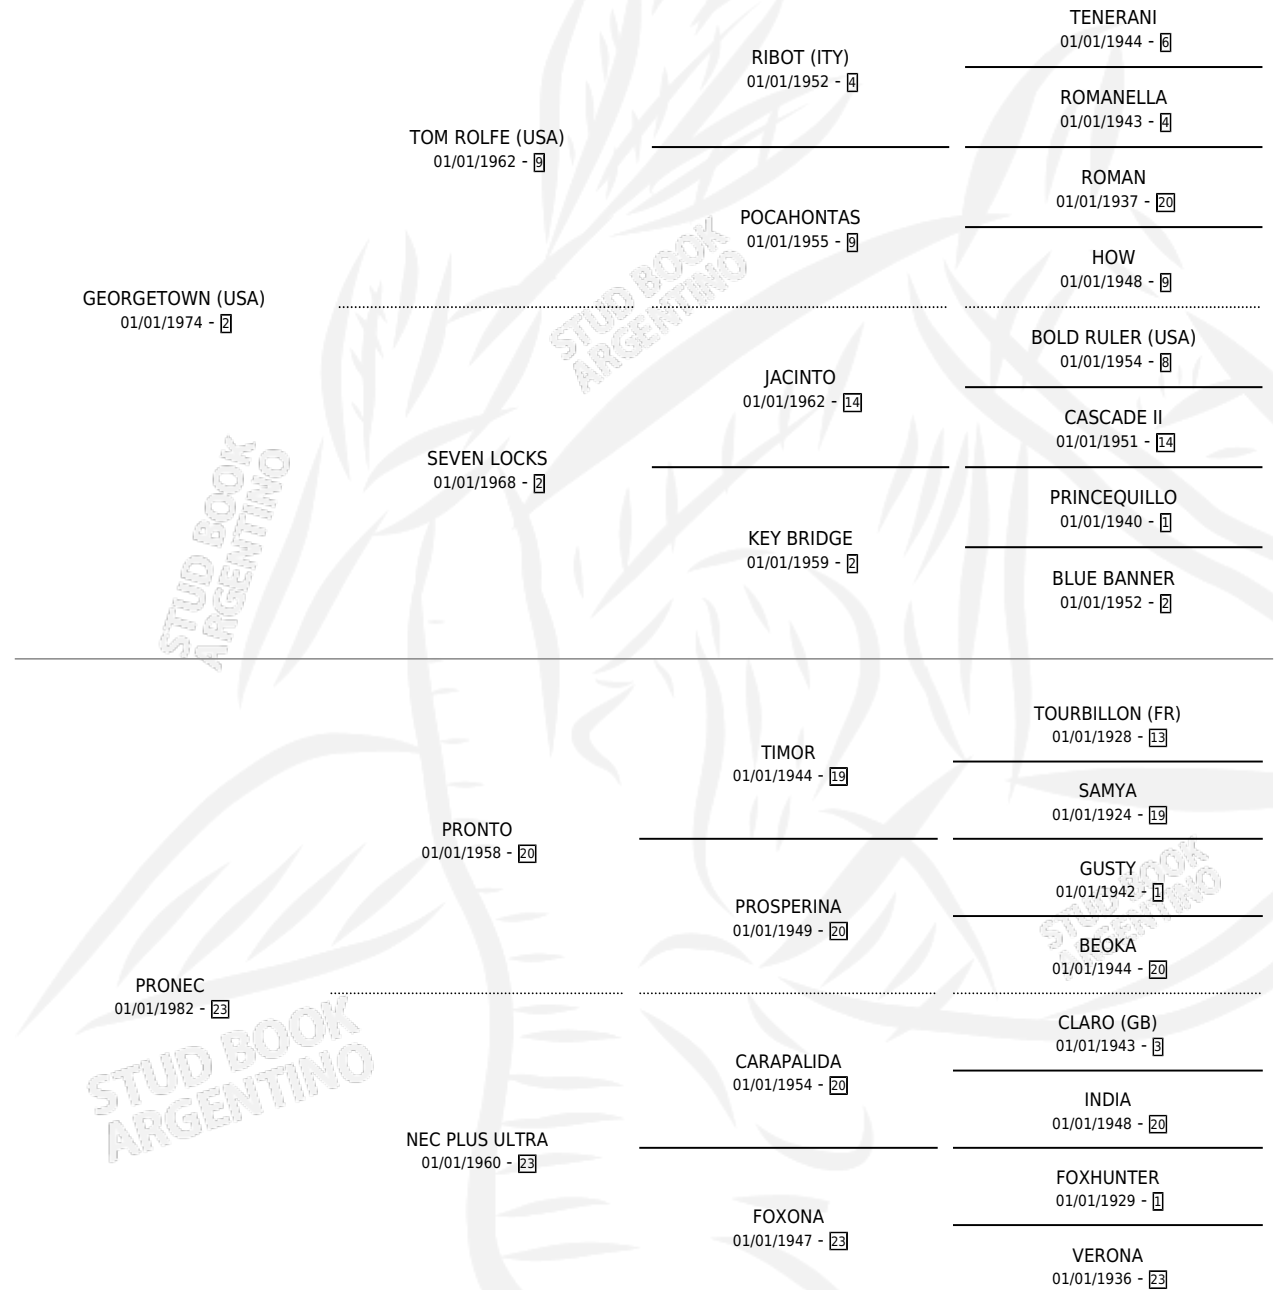

NEC PLUS TOWN

por GEORGETOWN (USA) y PRONEC por PRONTO

Argentina · Hembra · Zaino Doradillo · SP · 15/07/1988
Familia 23-a · Volumen 33

ESTADO

TIPIFICACIÓN SANGUÍNEA	X
TIPIFICACIÓN POR ADN	X
PASAPORTE	X
IDENTIFICACIÓN POR MICROCHIP	X
REPRODUCTOR	✓

Lugar de nacimiento: La Bernardina

Criador: La Bernardina

PEDIGREE

CAMPAÑA

Solo carreras oficiales de Argentina

POR EDAD

EDAD	CC	1°	2°	3°	4°	5°	NP	CLC	CLG	CLCG1	CLGG1	IMPORTE	GANANCIA / CC
2 AÑOS	2	0	0	0	0	0	2	0	0	0	0	\$0	\$0
TOTALES	2	0	0	0	0	0	2	0	0	0	0	\$0	\$0
%		0.0%	0.0%	0.0%	0.0%	0.0%	100%	0.0%	0.0%	0.0%	0.0%		