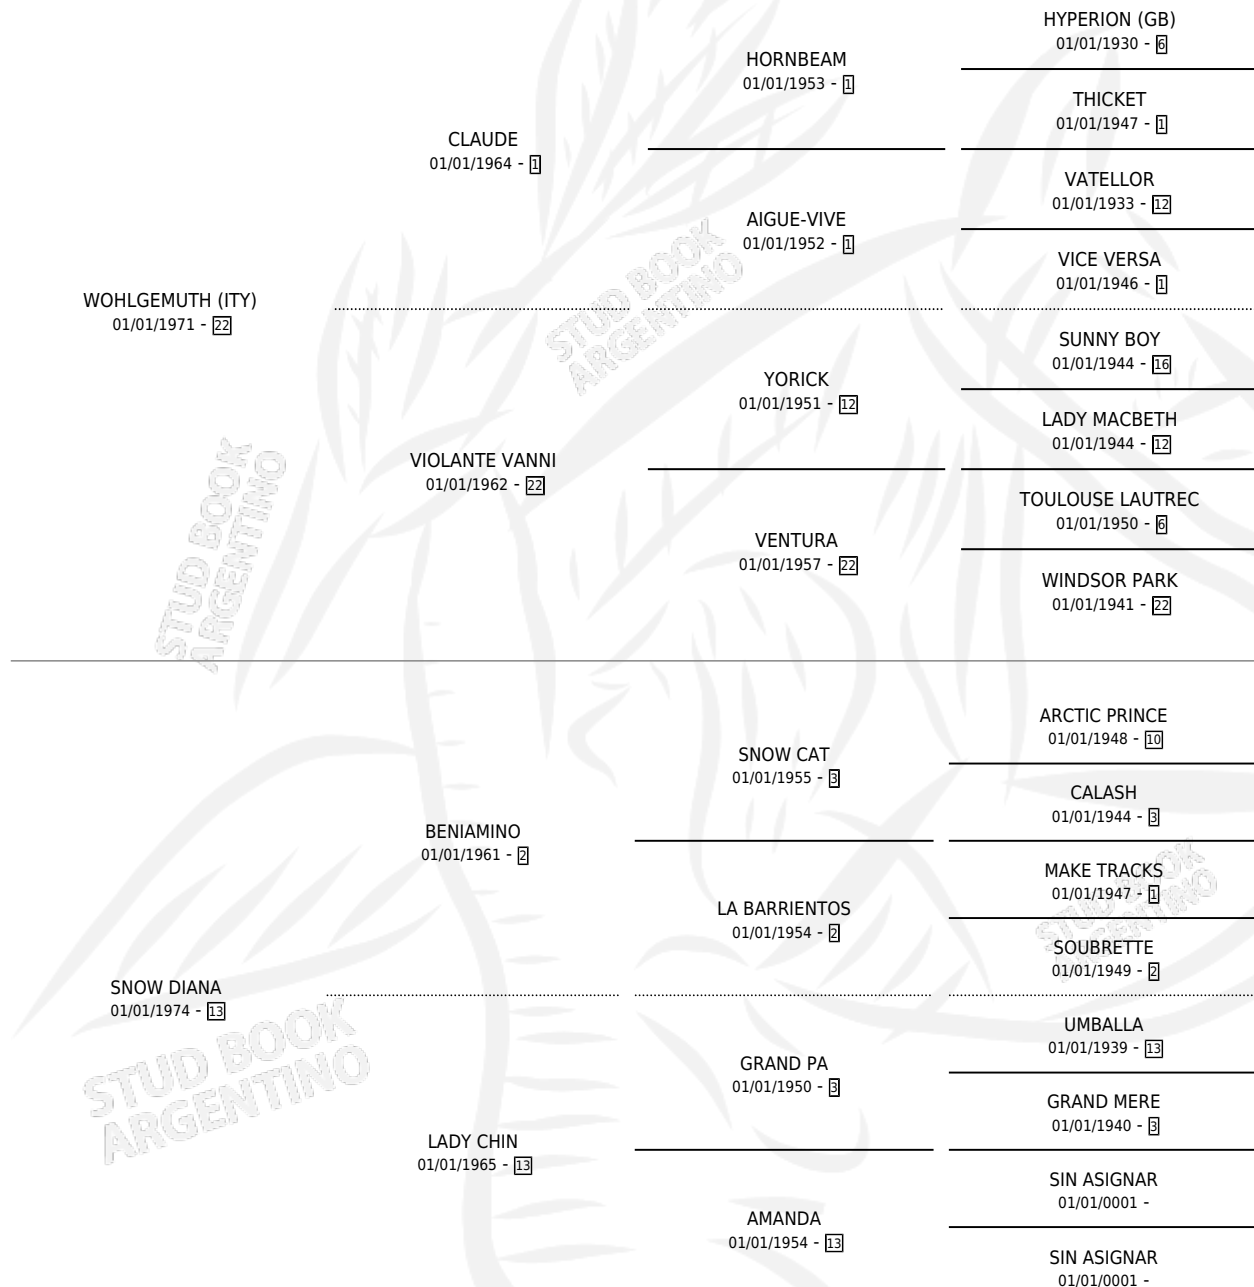

DIANA CANTORA

por WOHLGEMUTH (ITY) y SNOW DIANA por BENIAMINO

Argentina · Hembra · Zaino Colorado · SP · 24/08/1988
Familia 13 · Volumen 33

ESTADO

TIPIFICACIÓN SANGUÍNEA	X
TIPIFICACIÓN POR ADN	X
PASAPORTE	X
IDENTIFICACIÓN POR MICROCHIP	X
REPRODUCTOR	X

Lugar de nacimiento: Santo Stefano

Criador: Sin dato

PEDIGREE