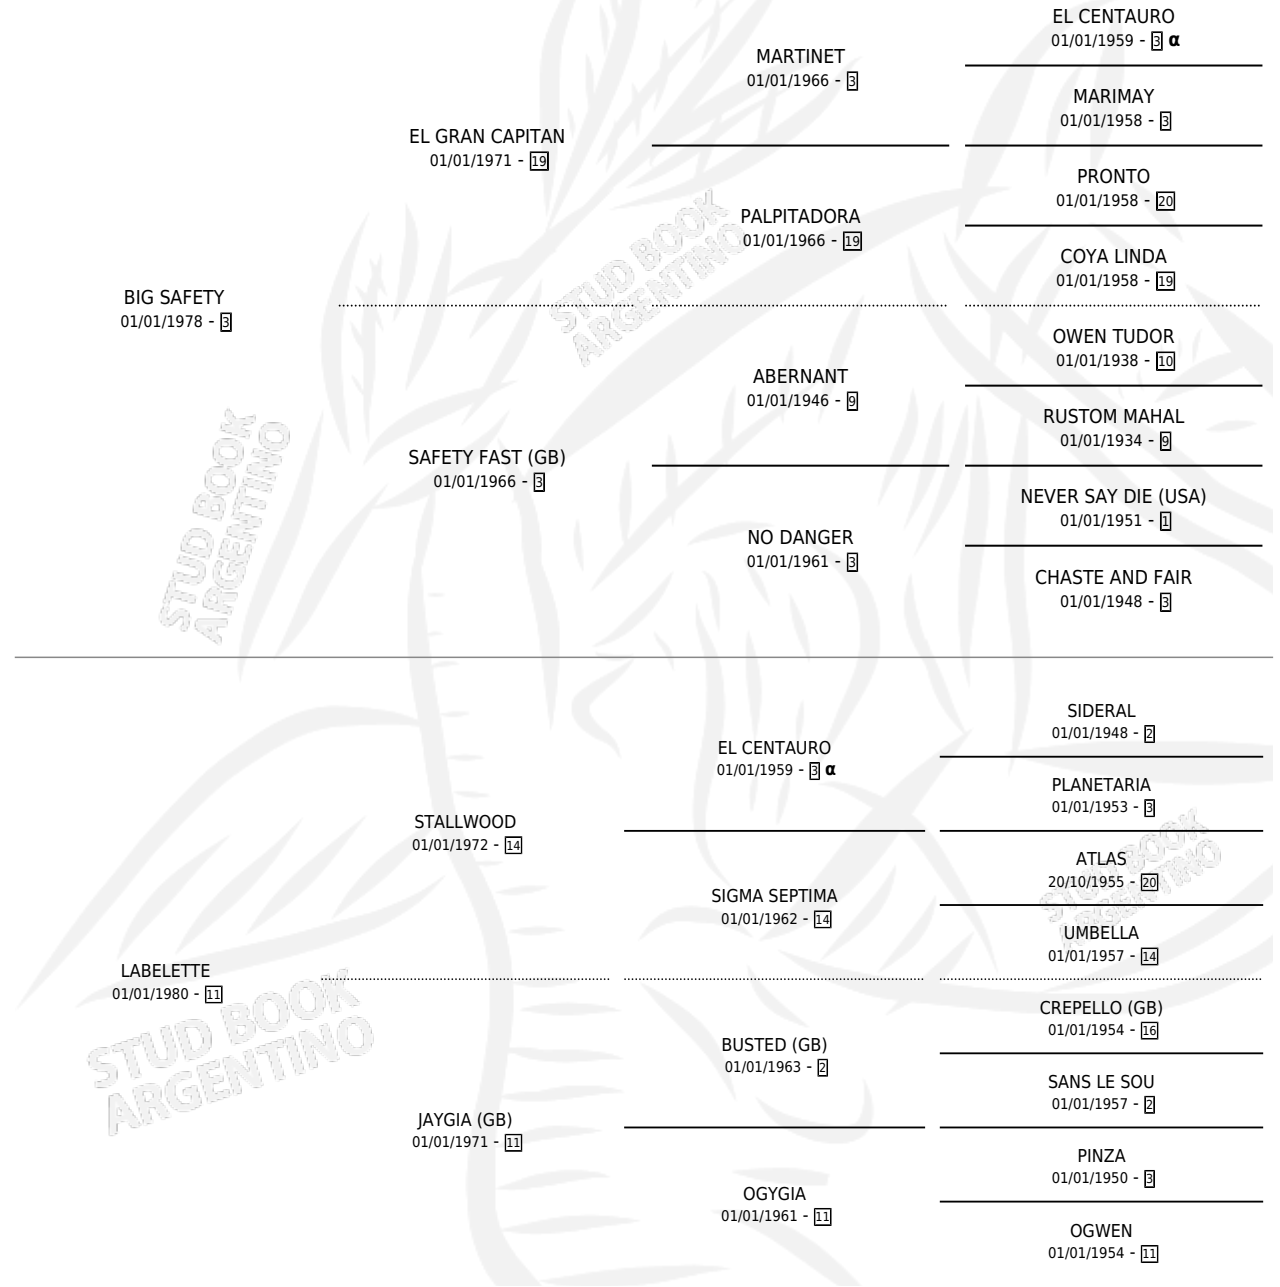

EL VELETA

por **BIG SAFETY** y **LABELETTE** por **STALLWOOD**

Argentina · Macho · Zaino · SP · 07/09/1988
Familia 11-f · Volumen 33

ESTADO

| | |
|------------------------------|---|
| TIPIFICACIÓN SANGUÍNEA | X |
| TIPIFICACIÓN POR ADN | X |
| PASAPORTE | X |
| IDENTIFICACIÓN POR MICROCHIP | X |
| REPRODUCTOR | X |

Lugar de nacimiento: San Isidro

Criador: Sin dato

PEDIGREE

INBREEDING : α

EL VELETA

Datos oficiales del Stud Book Argentino

Documento generado el 05/05/2026

studbook.org.ar