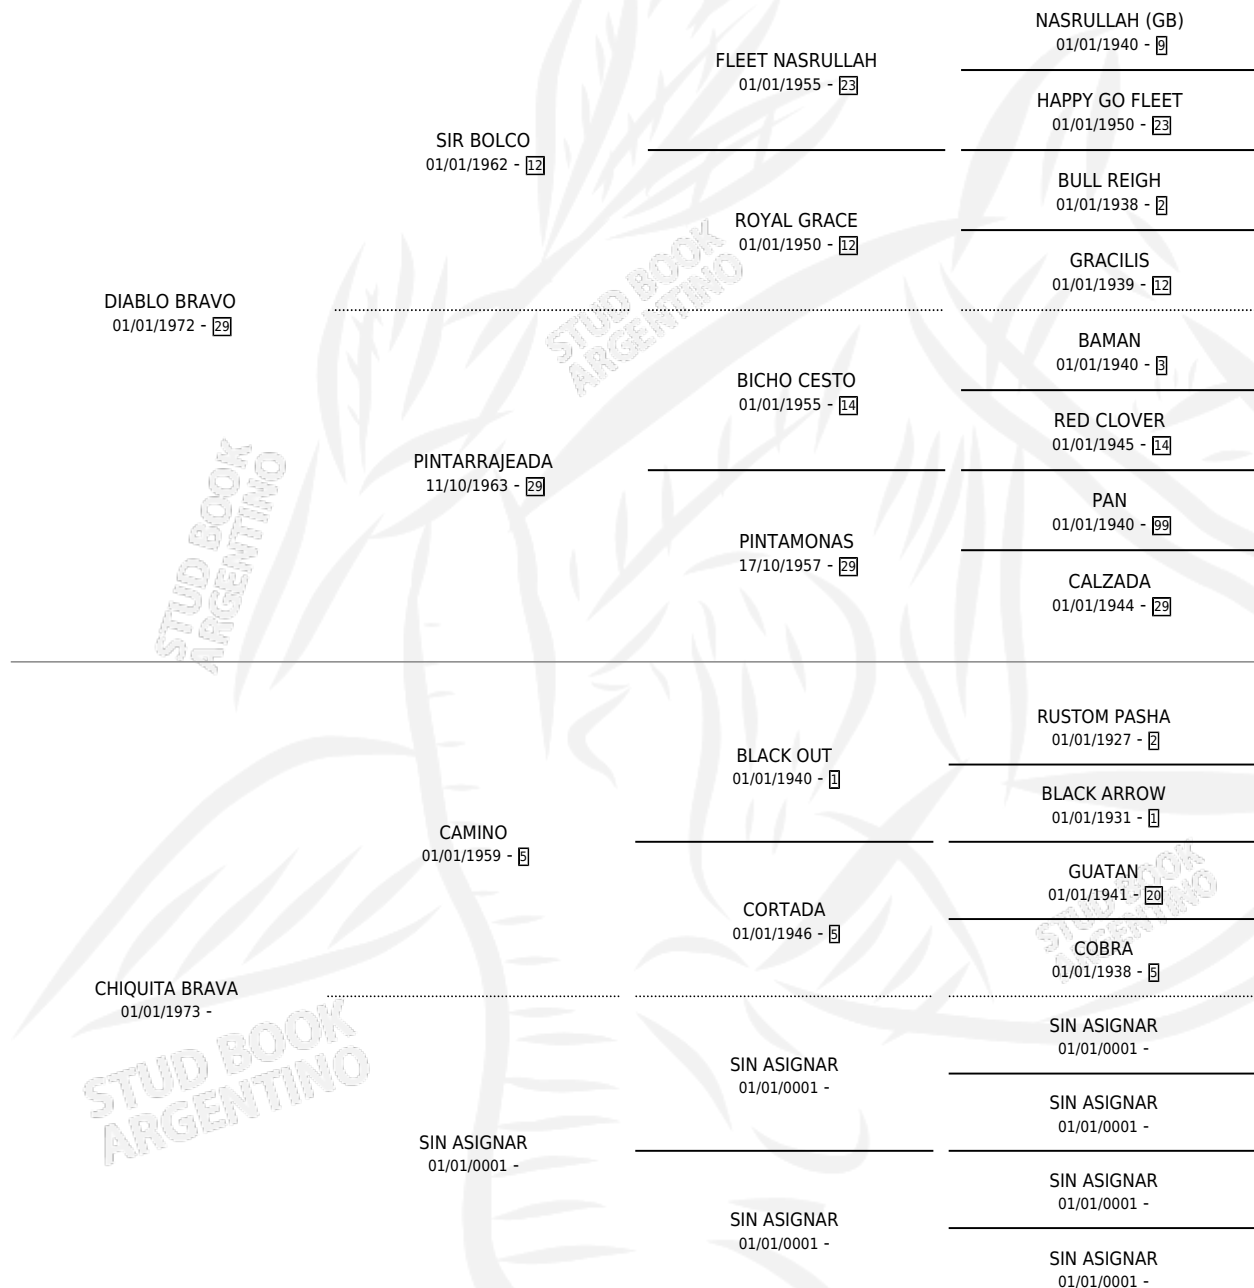

MINA DEL DIABLO

por **DIABLO BRAVO** y **CHIQUITA BRAVA** por **CAMINO**

Argentina · Hembra · Zaino Doradillo · SP · 15/08/1988
Familia · Volumen 33

ESTADO

TIPIFICACIÓN SANGUÍNEA	✓
TIPIFICACIÓN POR ADN	X
PASAPORTE	X
IDENTIFICACIÓN POR MICROCHIP	X
REPRODUCTOR	✓

Lugar de nacimiento: Loma Brava
Criador: Benavente Emilce Edilia

~

HIJOS

	MACHOS	HEMBRAS
1 NACIERON	0	1

SIN ACTUACIONES

PEDIGREE