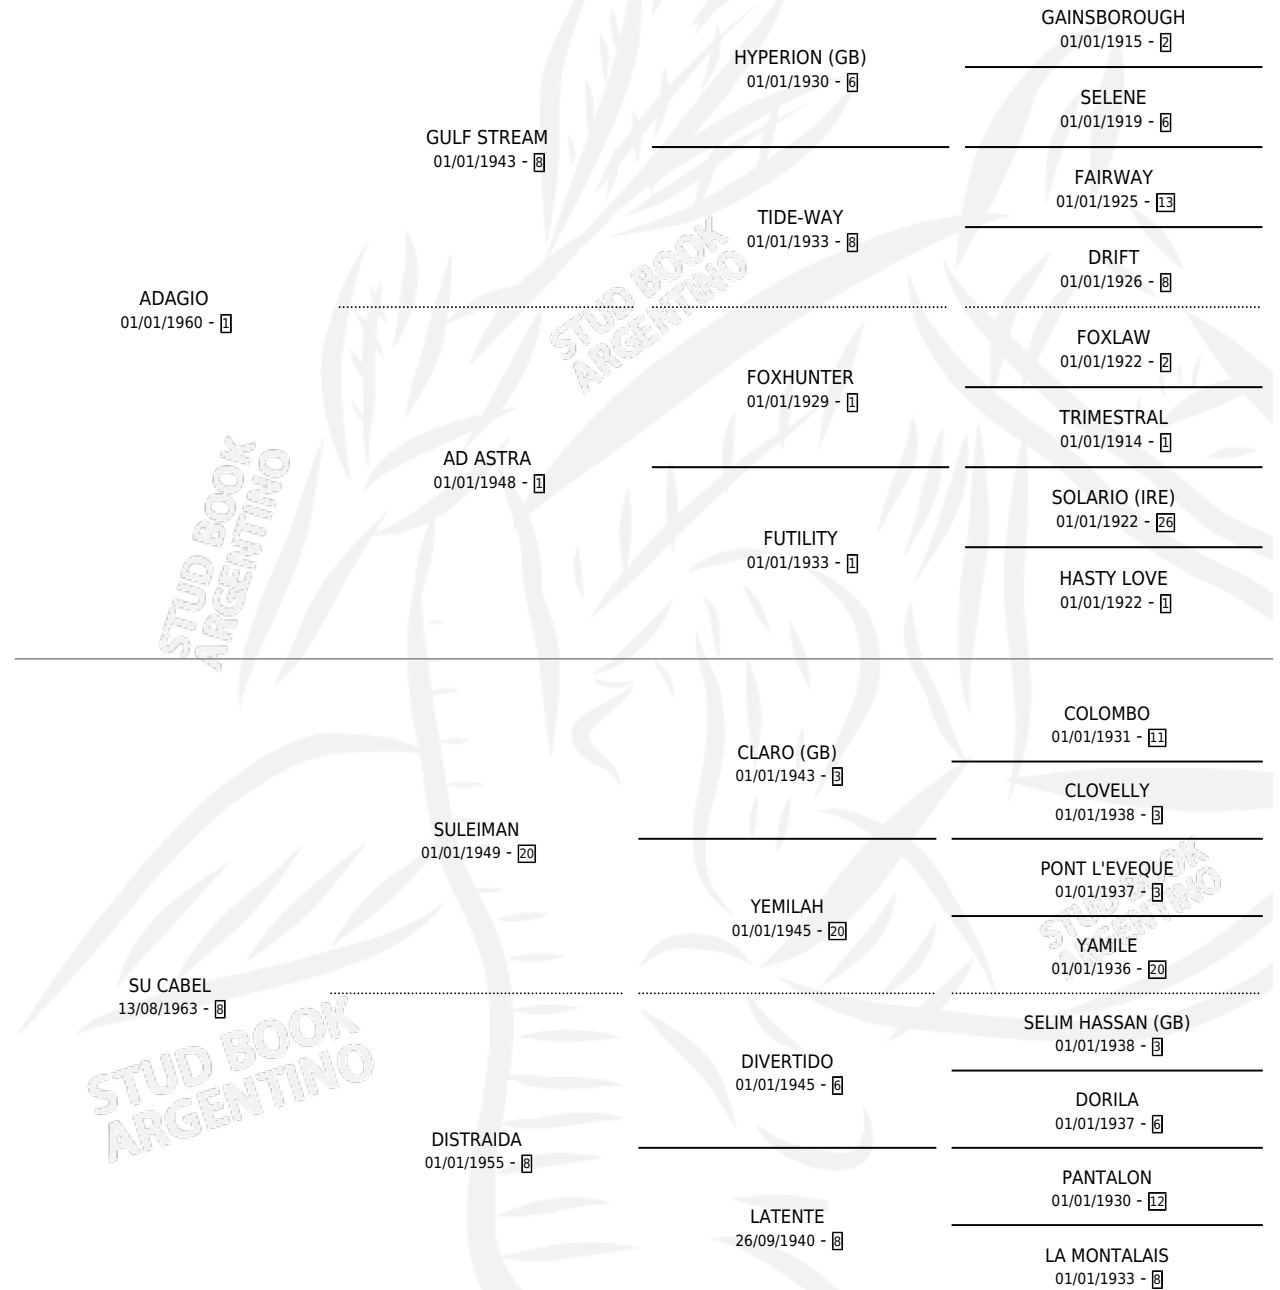

ADELINE

por **ADAGIO** y **SU CABEL** por **SULEIMAN**

Argentina · Hembra · Zaino Colorado · SP · 31/07/1970
Familia 8-i · Volumen 27

ESTADO

TIPIFICACIÓN SANGUÍNEA	X
TIPIFICACIÓN POR ADN	X
PASAPORTE	X
IDENTIFICACIÓN POR MICROCHIP	X
REPRODUCTOR	X

Lugar de nacimiento: Campo particular

Criador: Sin dato

PEDIGREE

ADELINE

Datos oficiales del Stud Book Argentino

Documento generado el 26/04/2026

studbook.org.ar