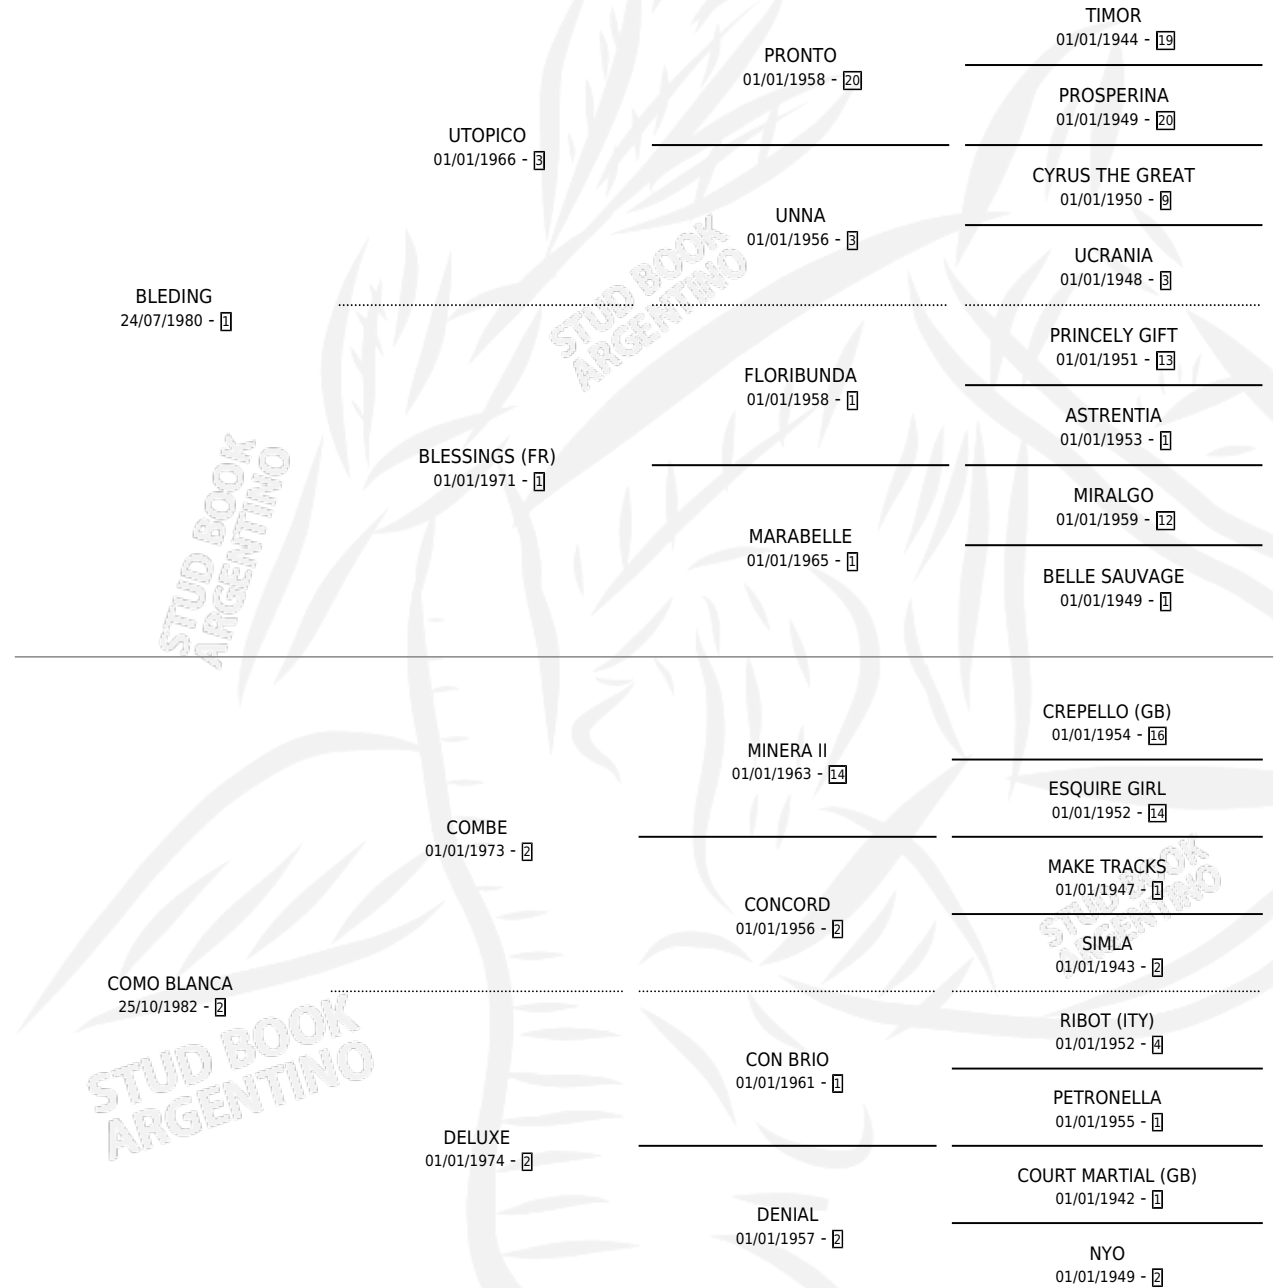

MACACHINO

por **BLEDING** y **COMO BLANCA** por **COMBE**

Argentina · Macho · Zaino · SP · 23/08/1988
Familia 2-i · Volumen 33

ESTADO

TIPIFICACIÓN SANGUÍNEA	X
TIPIFICACIÓN POR ADN	X
PASAPORTE	X
IDENTIFICACIÓN POR MICROCHIP	X
REPRODUCTOR	X

Lugar de nacimiento: El Alfalfar

Criador: El Alfalfar

PEDIGREE