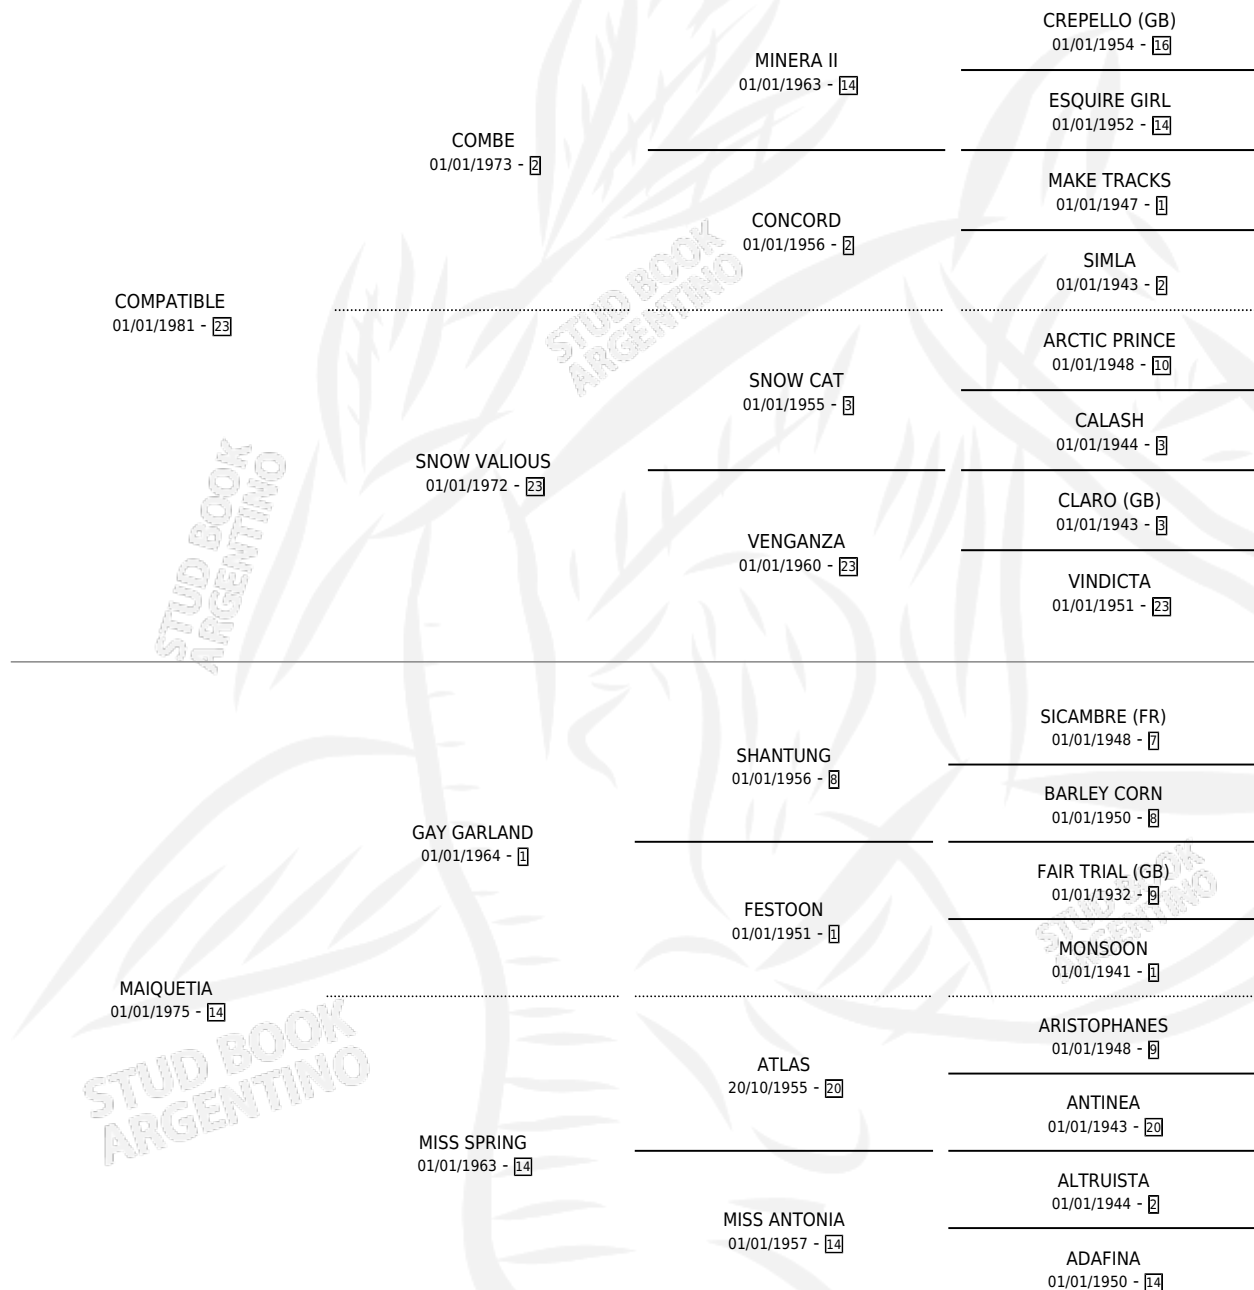

Lugar de nacimiento: El Alfalfar

Criador: El Alfalfar

~

HIJOS

	MACHOS	HEMBRAS
7 NACIERON	2	5
2 CORRIERON	0	2
2 GANARON	0	2
0 GANADORES CL	0 GANADORES GR	0 GANADORES G1

PEDIGREE

CAMPAÑA

Solo carreras oficiales de Argentina