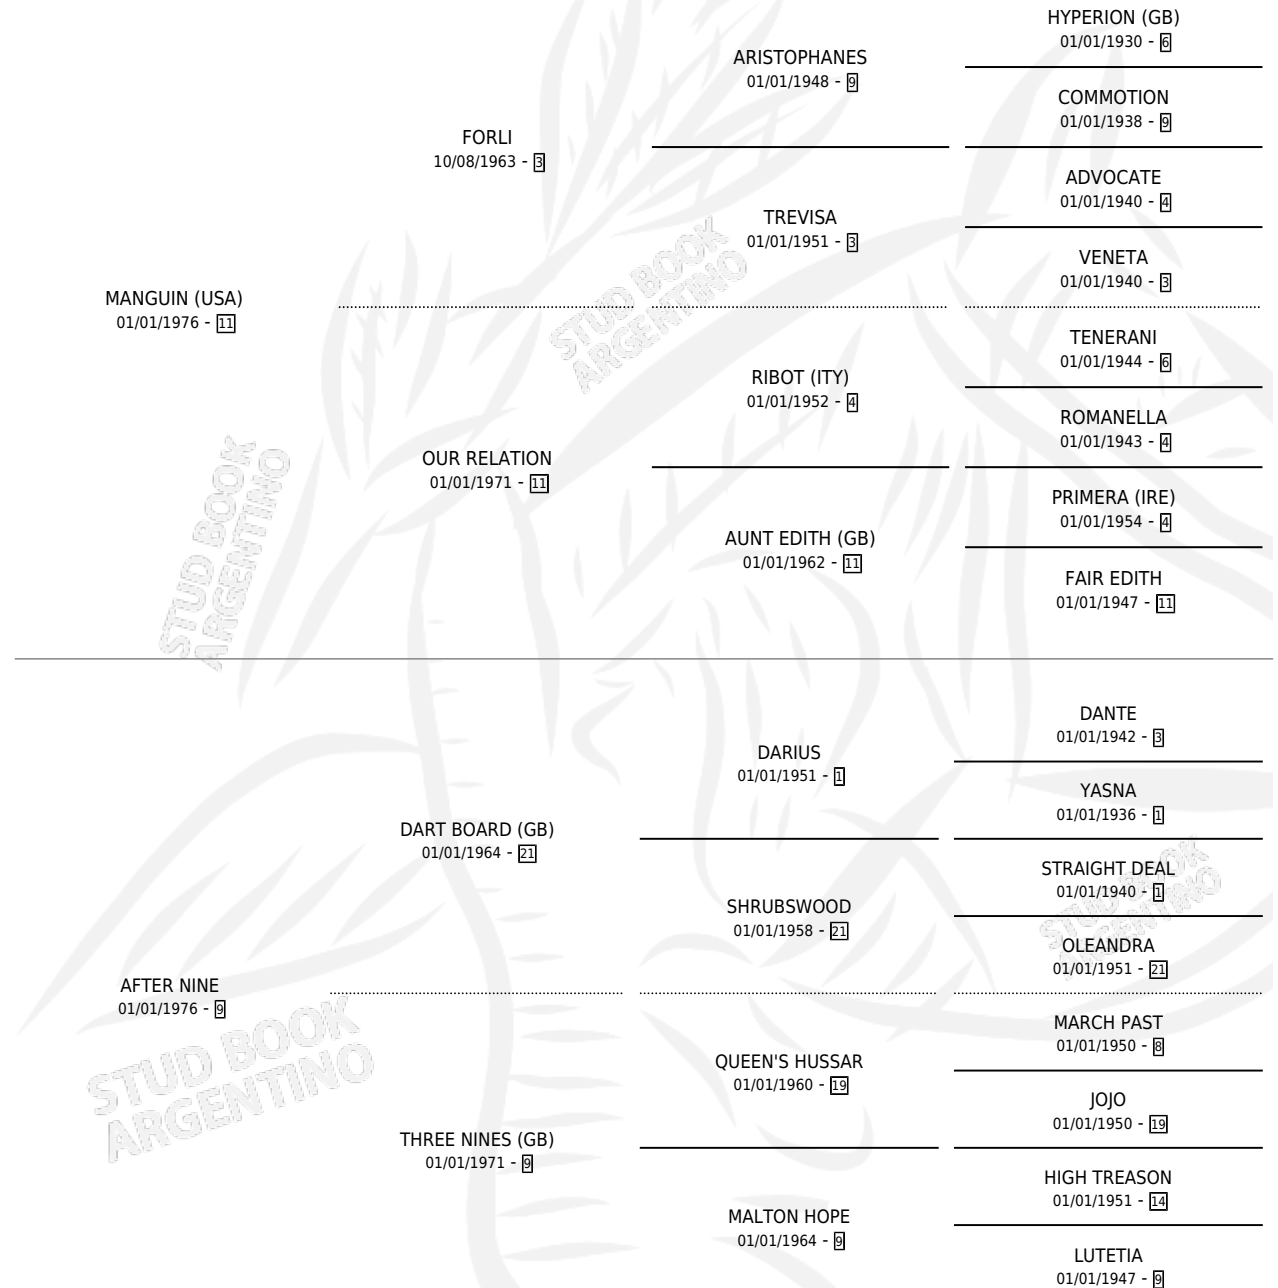

NINE GIN

por **MANGUIN (USA)** y **AFTER NINE** por **DART BOARD (GB)**

Argentina · Hembra · Alazan · SP · 22/08/1988
Familia 9-h · Volumen 33

ESTADO

TIPIFICACIÓN SANGUÍNEA	✓
TIPIFICACIÓN POR ADN	X
PASAPORTE	X
IDENTIFICACIÓN POR MICROCHIP	X
REPRODUCTOR	✓

Lugar de nacimiento: La Colina
Criador: Sin dato

~

HIJOS

	MACHOS	HEMBRAS
1 NACIERON	1	0
1 CORRIERON	1	0

SIN ACTUACIONES

PEDIGREE

CAMPAÑA

Solo carreras oficiales de Argentina