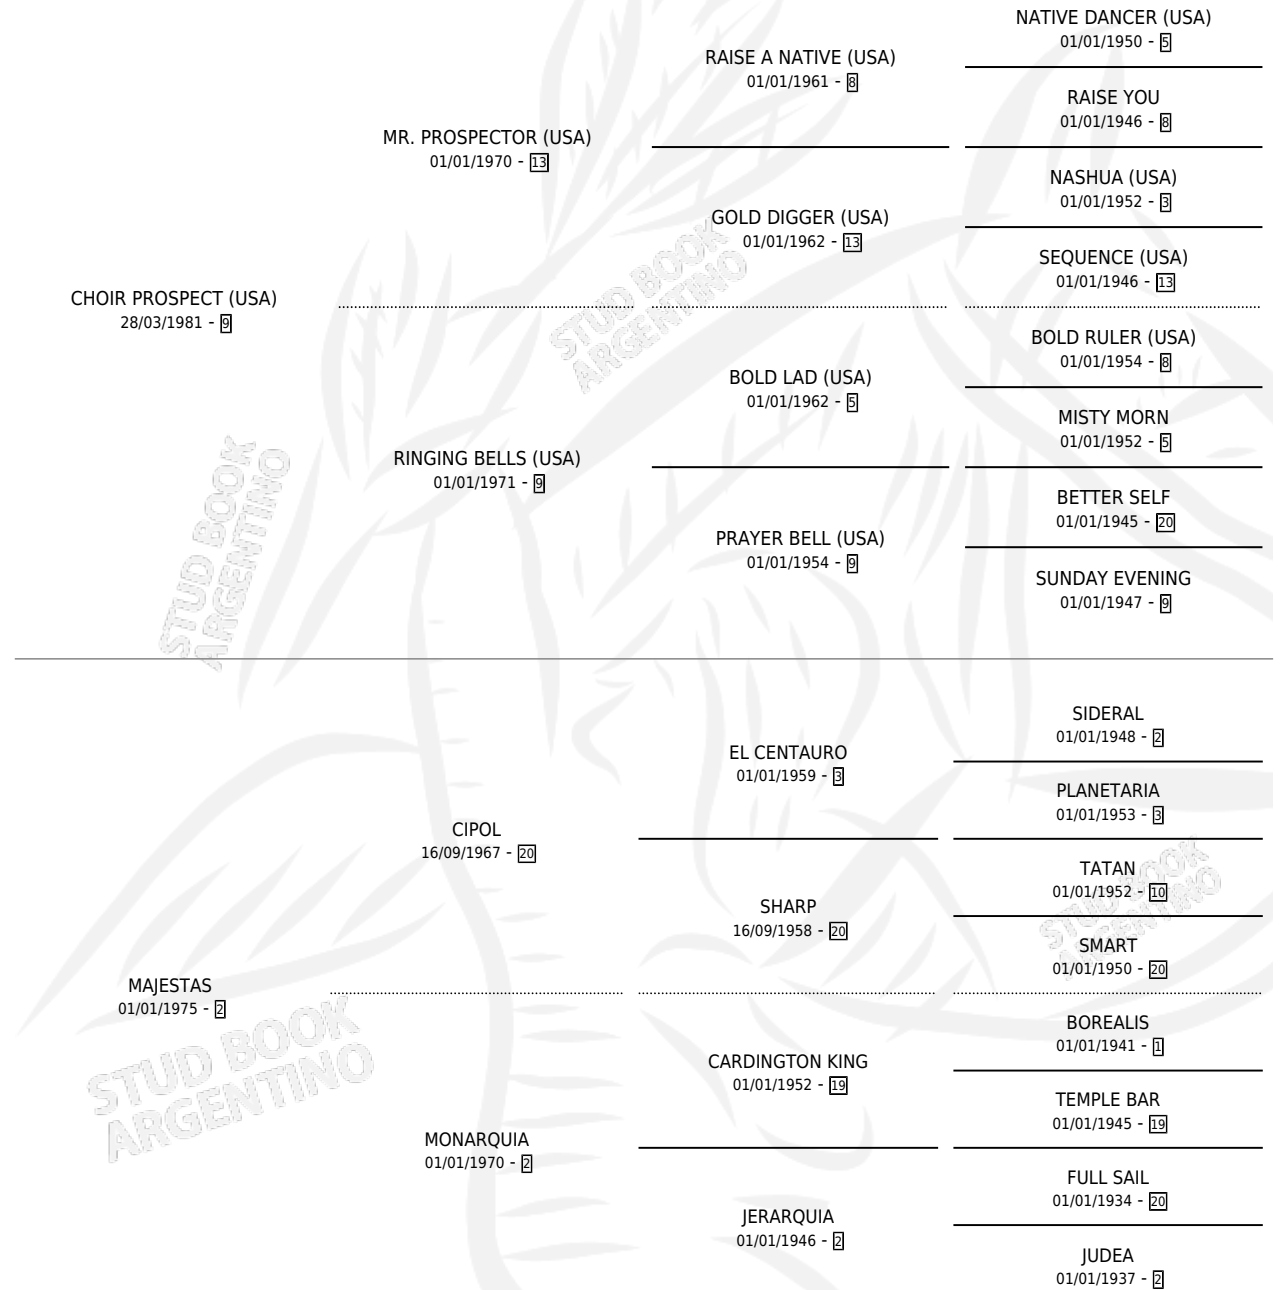

CHERARQUIA

por CHOIR PROSPECT (USA) y MAJESTAS por CIPOL

Argentina · Hembra · Zaino · SP · 28/07/1988
Familia 2-u · Volumen 33

ESTADO

TIPIFICACIÓN SANGUÍNEA	X
TIPIFICACIÓN POR ADN	X
PASAPORTE	X
IDENTIFICACIÓN POR MICROCHIP	X
REPRODUCTOR	✓

Lugar de nacimiento: Vencedor

Criador: Sin dato

PEDIGREE

CAMPAÑA

Solo carreras oficiales de Argentina

POR EDAD

EDAD	CC	1°	2°	3°	4°	5°	NP	CLC	CLG	CLCG1	CLGG1	IMPORTE	GANANCIA / CC
2 AÑOS	2	0	0	0	0	0	2	0	0	0	0	\$0	\$0
3 AÑOS	2	0	0	0	0	0	2	0	0	0	0	\$0	\$0
TOTALES	4	0	0	0	0	0	4	0	0	0	0	\$0	\$0
%		0.0%	0.0%	0.0%	0.0%	0.0%	100%	0.0%	0.0%	0.0%	0.0%		