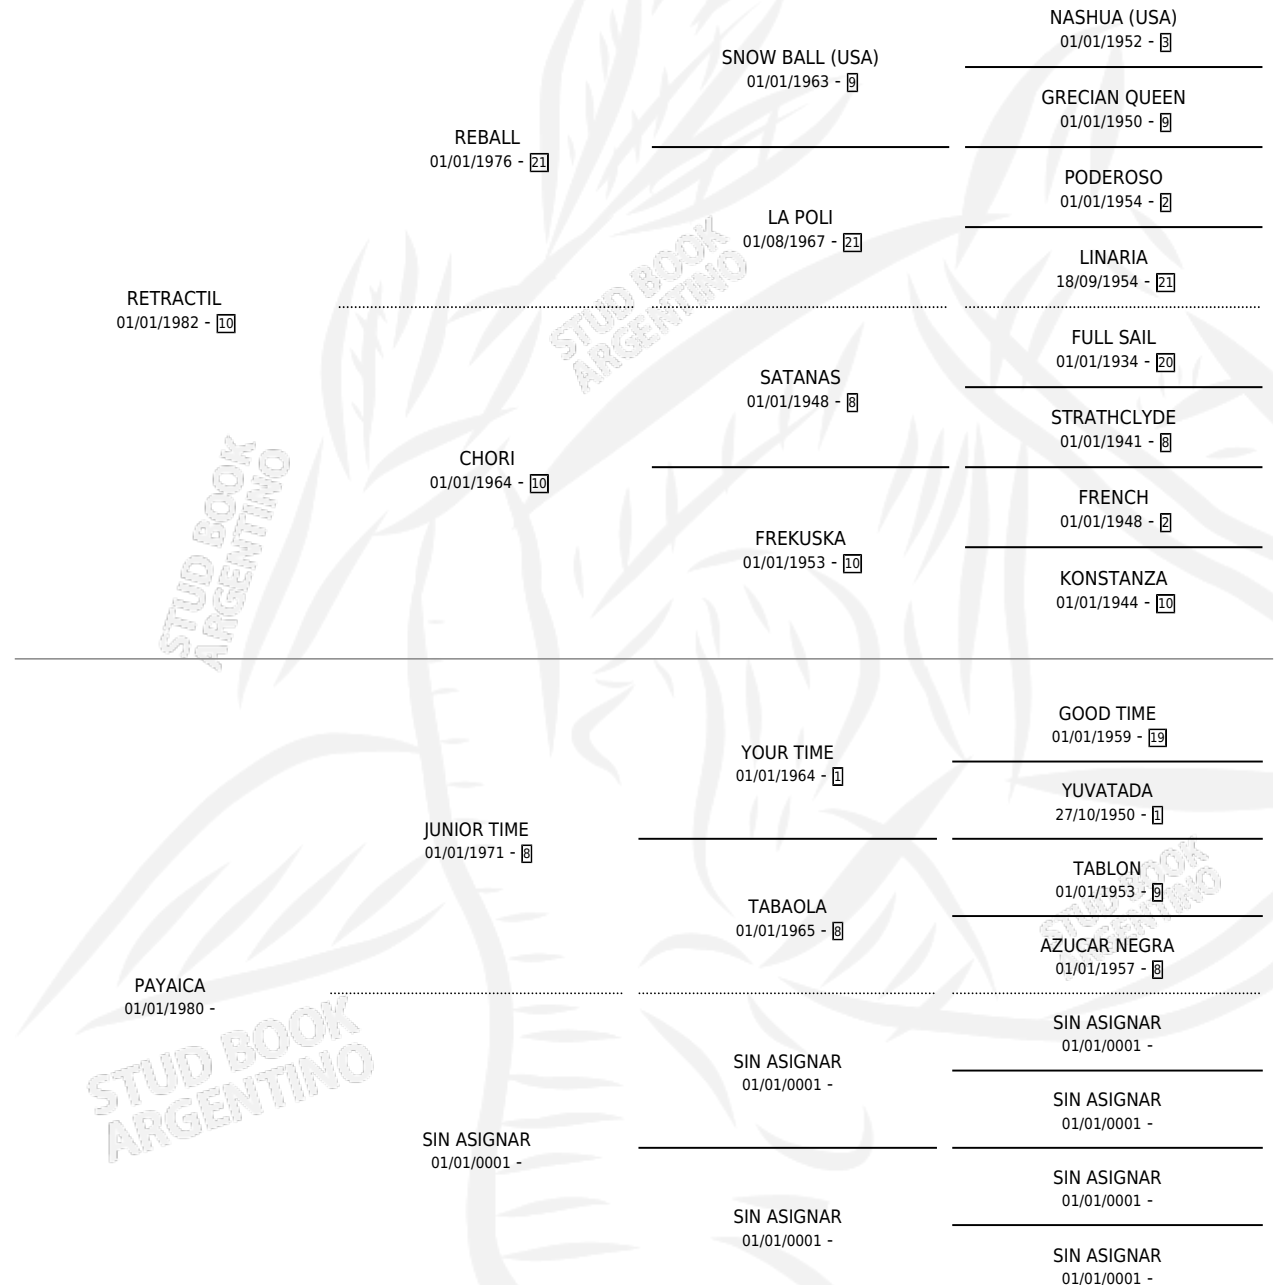

PYACTIL

por RETRACTIL y PAYAICA por JUNIOR TIME

Argentina · Macho · Tordillo · SP · 15/08/1988
Familia · Volumen 33

ESTADO

TIPIFICACIÓN SANGUÍNEA	X
TIPIFICACIÓN POR ADN	X
PASAPORTE	X
IDENTIFICACIÓN POR MICROCHIP	X
REPRODUCTOR	X

Lugar de nacimiento: El Tordillo

Criador: Sin dato

PEDIGREE

PYACTIL

Datos oficiales del Stud Book Argentino

Documento generado el 07/05/2026

studbook.org.ar