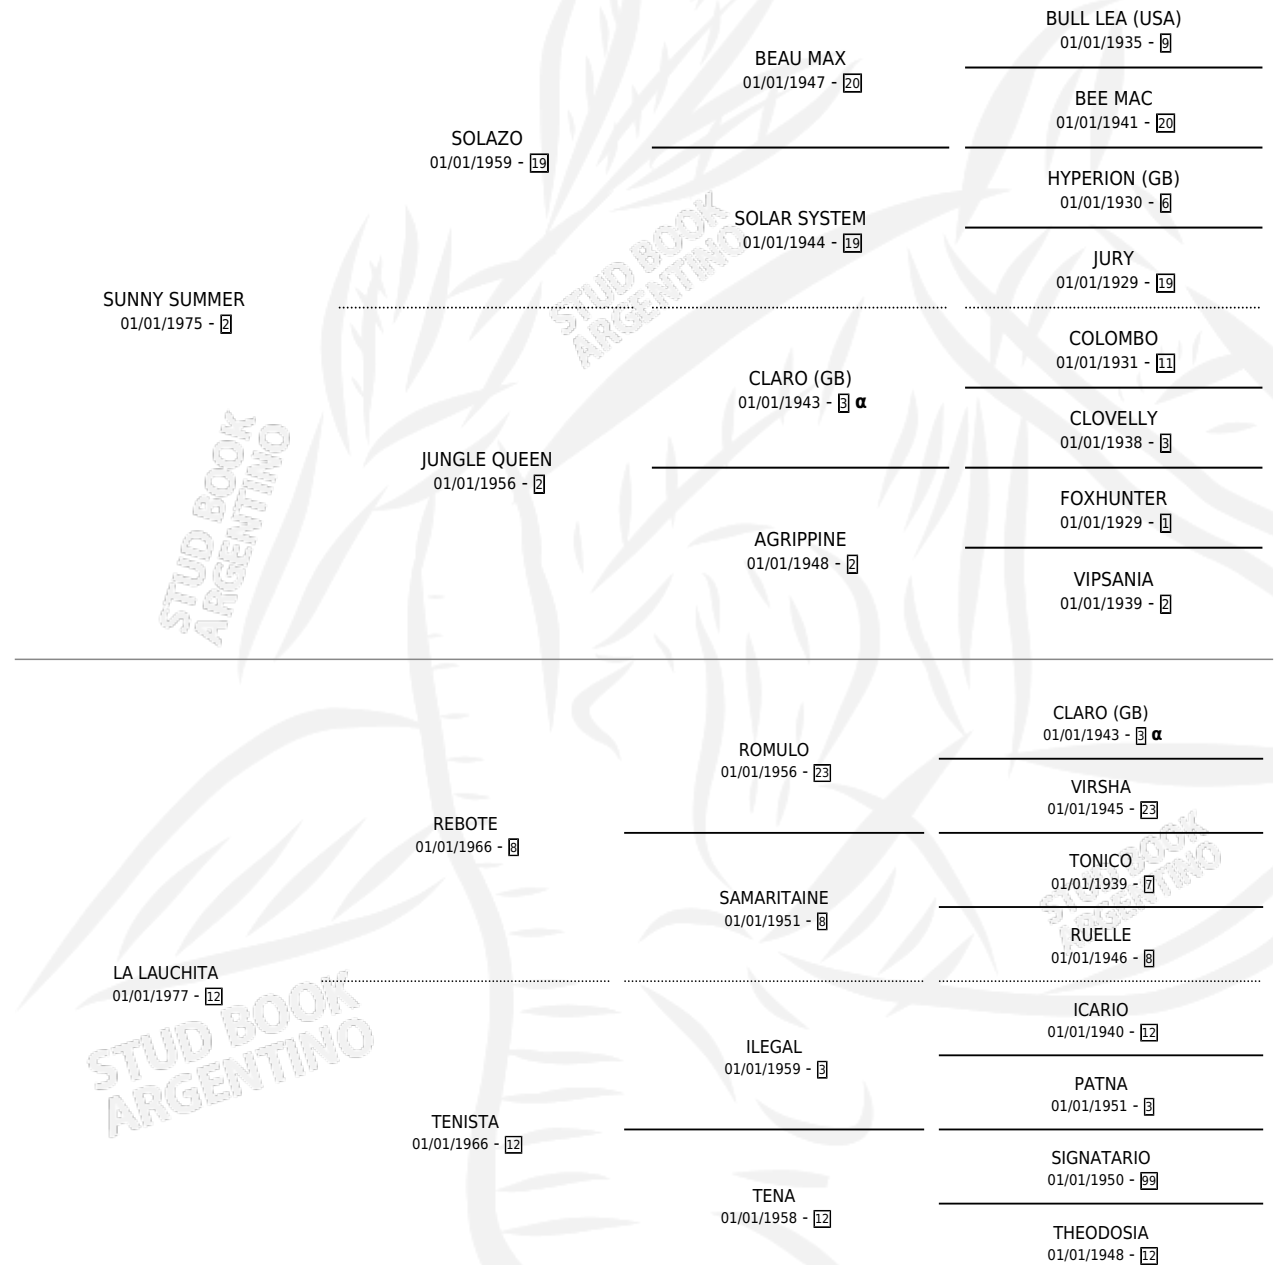

# SUNNY REBOTE

por **SUNNY SUMMER** y **LA LAUCHITA** por **REBOTE**

Argentina · Macho · Alazan · SP · 24/08/1988  
Familia 12 · Volumen 33

## ESTADO

TIPIFICACIÓN SANGUÍNEA	X
TIPIFICACIÓN POR ADN	X
PASAPORTE	X
IDENTIFICACIÓN POR MICROCHIP	X
REPRODUCTOR	X

**Lugar de nacimiento:** El Dulce

**Criador:** El Dulce

## PEDIGREE

INBREEDING : α