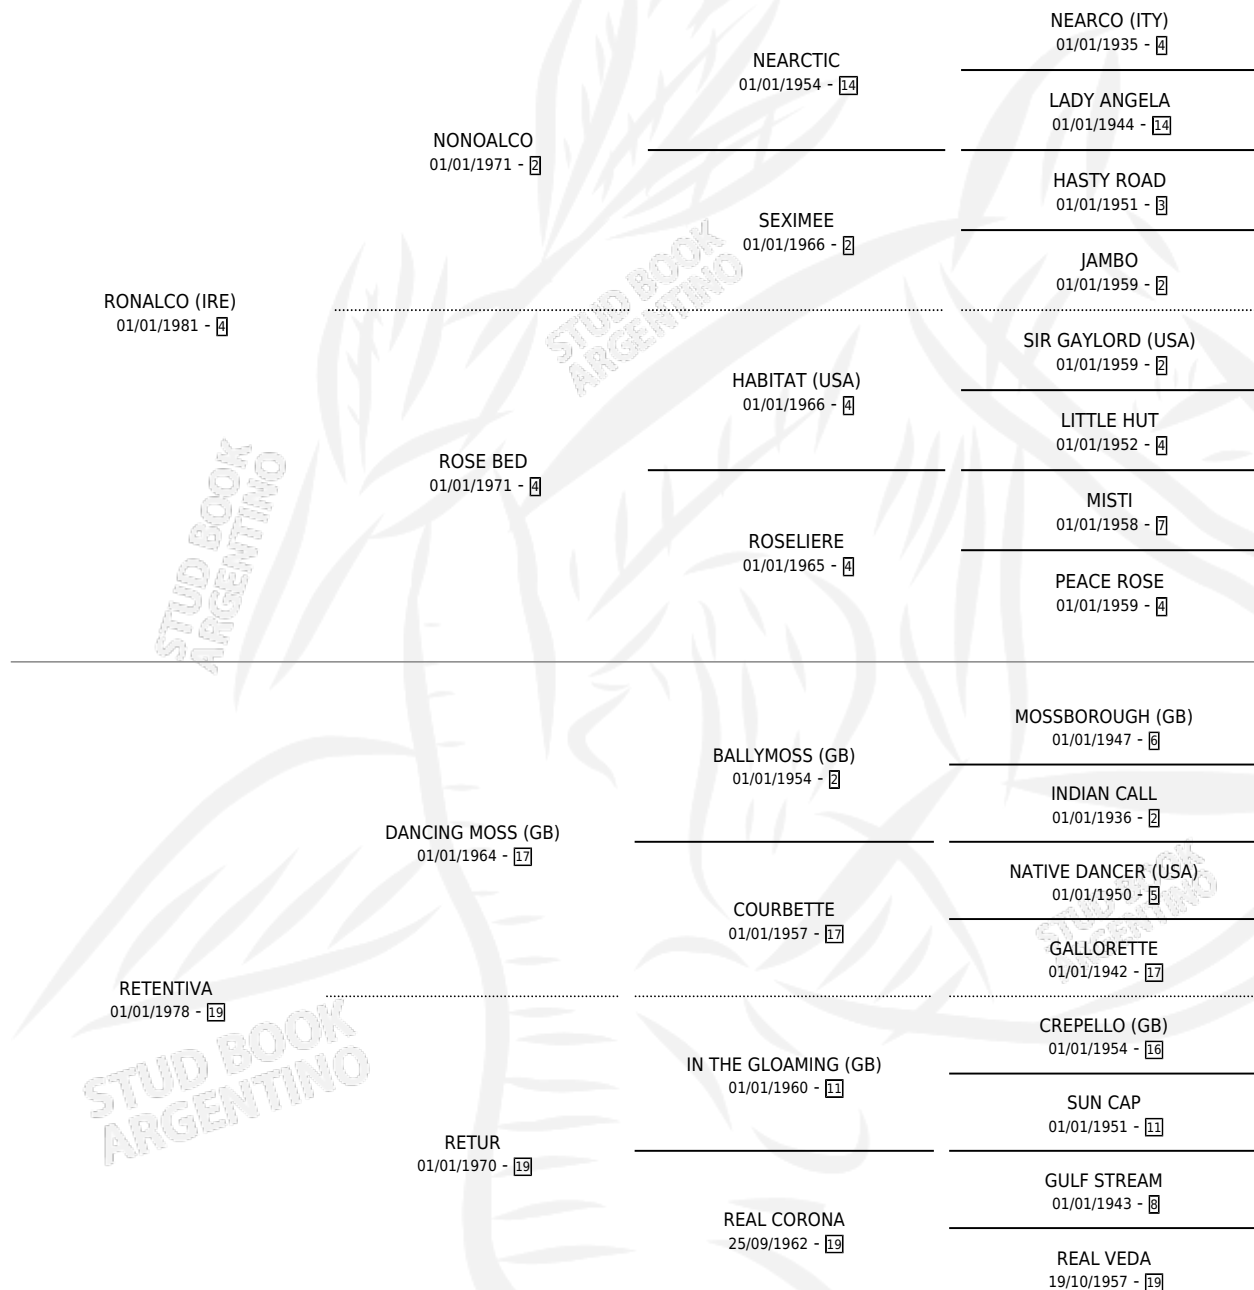

Lugar de nacimiento: Argentino

Criador: Sin dato

~

HIJOS

	MACHOS	HEMBRAS
6 NACIERON	3	3
2 CORRIERON	1	1
2 GANARON	1	1

0	0	0
GANADORES CL	GANADORES GR	GANADORES G1

PEDIGREE

CAMPAÑA

Solo carreras oficiales de Argentina

POR EDAD

EDAD	CC	1°	2°	3°	4°	5°	NP	CLC	CLG	CLCG1	CLGG1	IMPORTE	GANANCIA / CC
3 AÑOS	12	2	3	2	2	0	3	0	0	0	0	\$6,700	\$558
4 AÑOS	1	0	0	0	0	0	1	0	0	0	0	\$0	\$0
TOTALES	13	2	3	2	2	0	4	0	0	0	0	\$6,700	\$515
%		15.4%	23.1%	15.4%	15.4%	0.0%	30.8%	0.0%	0.0%	0.0%	0.0%		