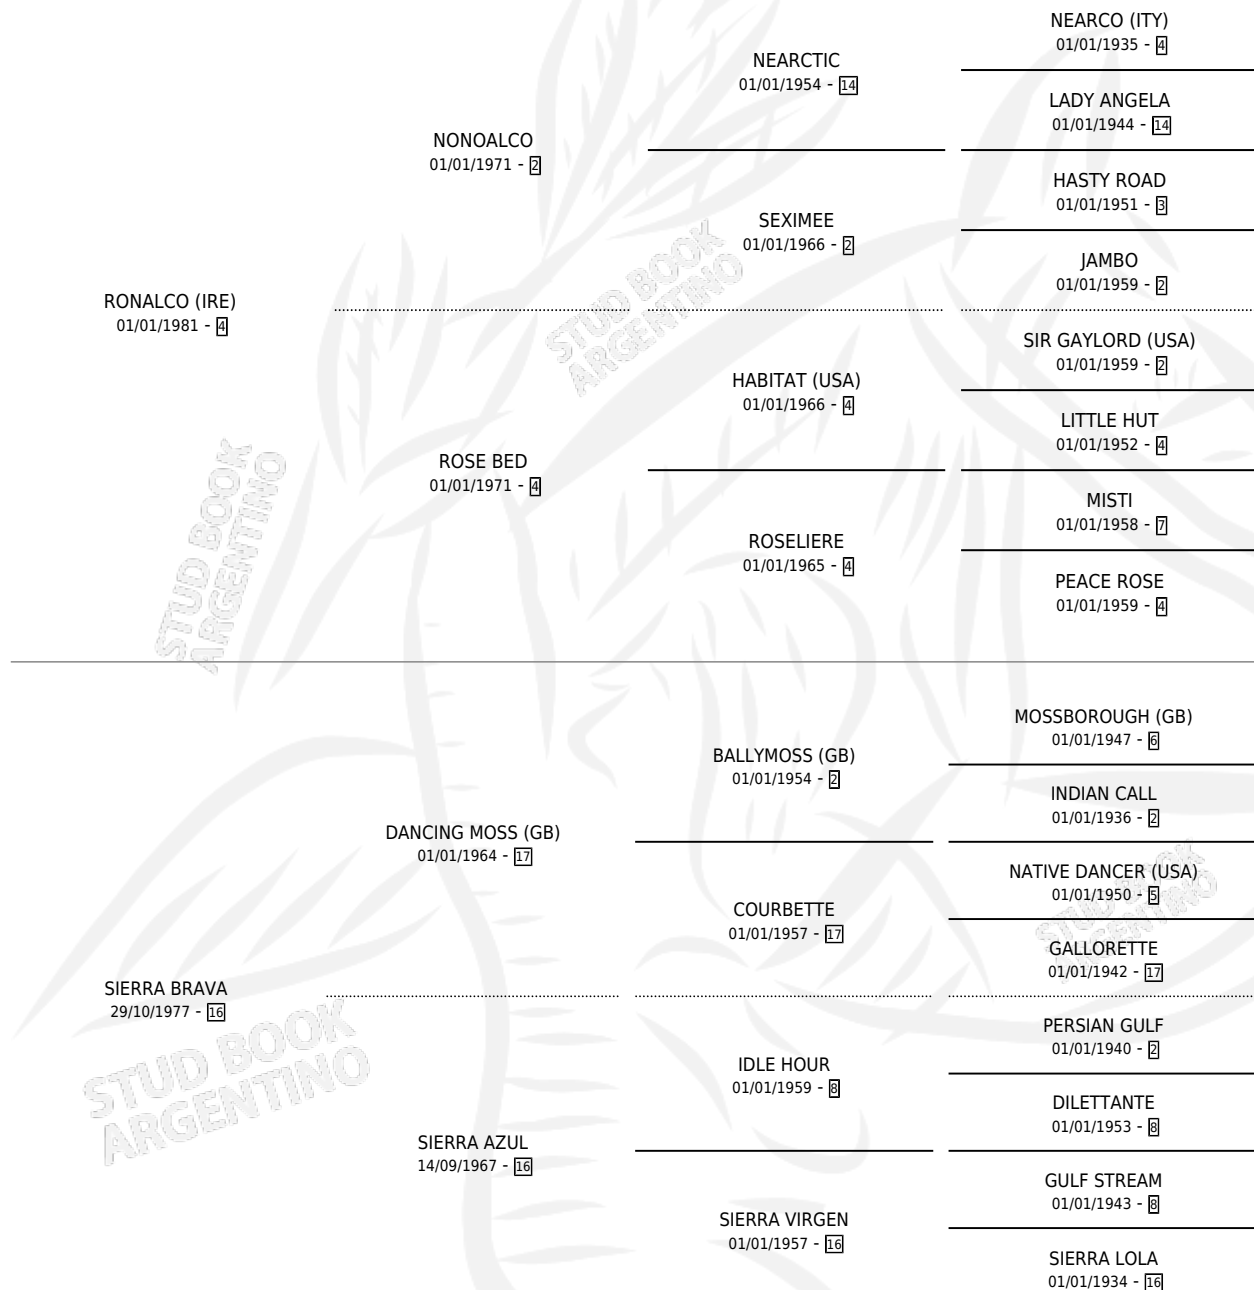

SIERRA ALBA

por RONALCO (IRE) y SIERRA BRAVA por DANCING MOSS (GB)

Argentina · Hembra · Tordillo · SP · 29/08/1988
Familia 16-e · Volumen 33

ESTADO

TIPIFICACIÓN SANGUÍNEA	✓
TIPIFICACIÓN POR ADN	✓
PASAPORTE	X
IDENTIFICACIÓN POR MICROCHIP	X
REPRODUCTOR	✓

Lugar de nacimiento: Argentino
Criador: Sin dato

~

HIJOS

	MACHOS	HEMBRAS
7 NACIERON	5	2
2 CORRIERON	2	0
1 GANARON	1	0
0 GANADORES CL	0 GANADORES GR	0 GANADORES G1

PEDIGREE