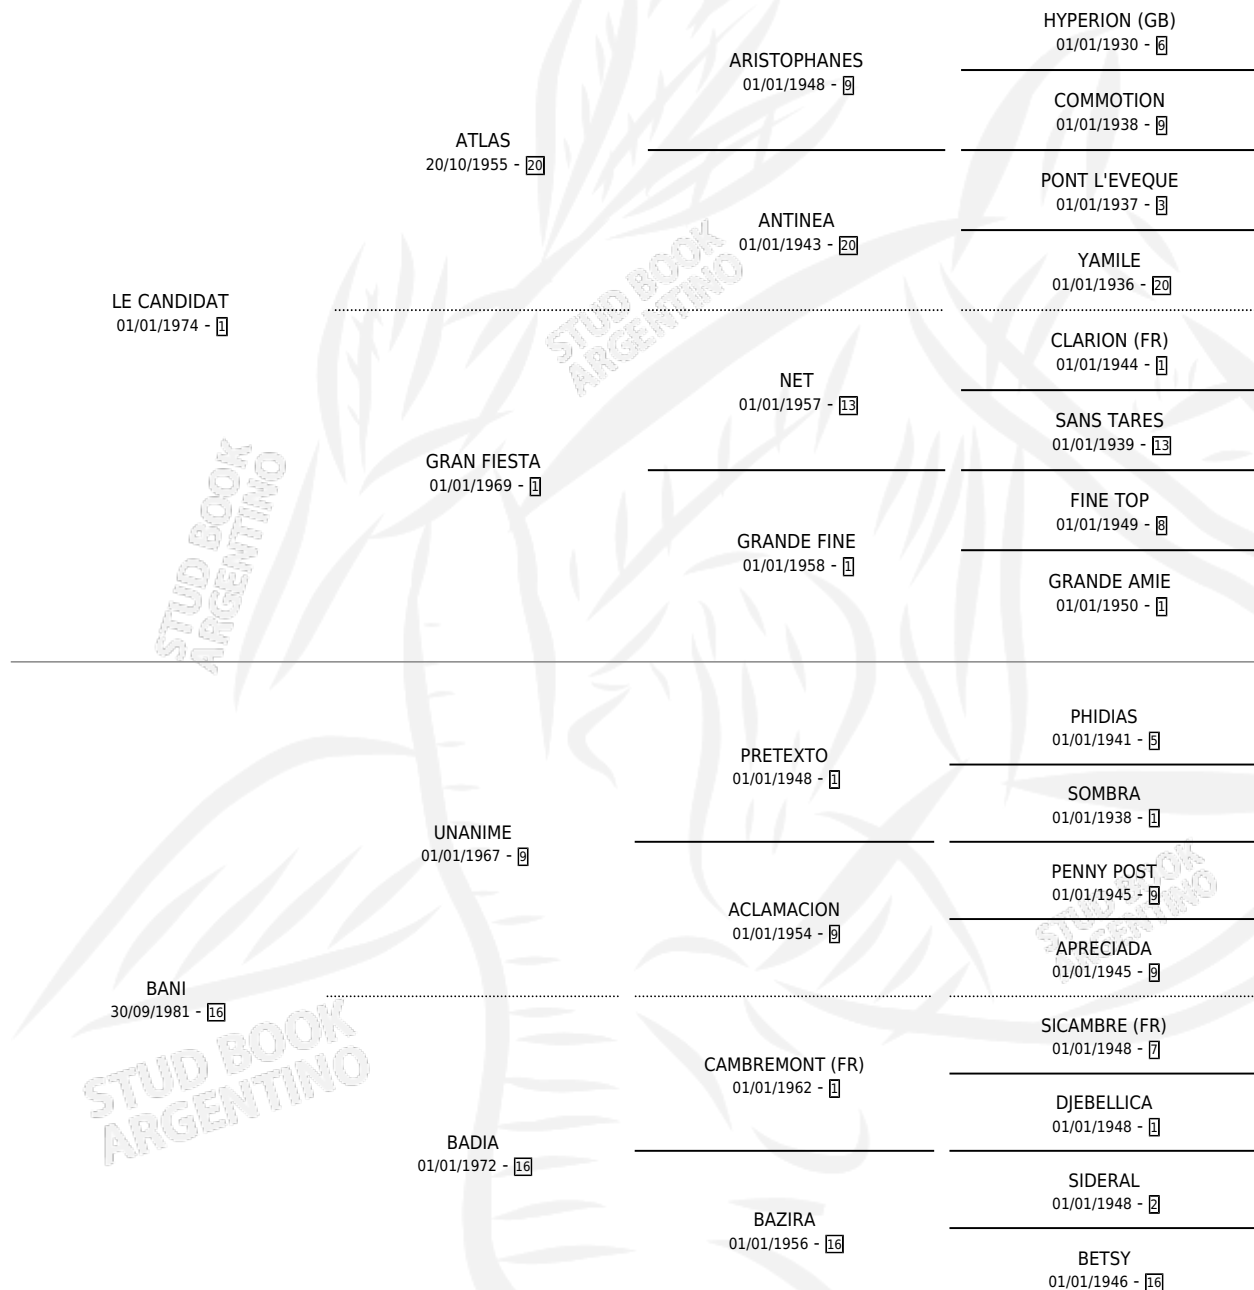

RITORNELLA

por LE CANDIDAT y BANI por UNANIME

Argentina · Hembra · Alazan · SP · 05/09/1988
Familia 16-h · Volumen 33

ESTADO

TIPIFICACIÓN SANGUÍNEA	✓
TIPIFICACIÓN POR ADN	X
PASAPORTE	X
IDENTIFICACIÓN POR MICROCHIP	X
REPRODUCTOR	✓

Lugar de nacimiento: El Casco

Criador: El Casco

~

HIJOS

	MACHOS	HEMBRAS
1 NACIERON	1	0

SIN ACTUACIONES

PEDIGREE

CAMPAÑA

Solo carreras oficiales de Argentina

POR EDAD

EDAD	CC	1°	2°	3°	4°	5°	NP	CLC	CLG	CLCG1	CLGG1	IMPORTE	GANANCIA / CC
4 AÑOS	8	1	0	1	0	2	4	0	0	0	0	\$0	\$0
TOTALES	8	1	0	1	0	2	4	0	0	0	0	\$0	\$0
%		12.5%	0.0%	12.5%	0.0%	25.0%	50.0%	0.0%	0.0%	0.0%	0.0%		