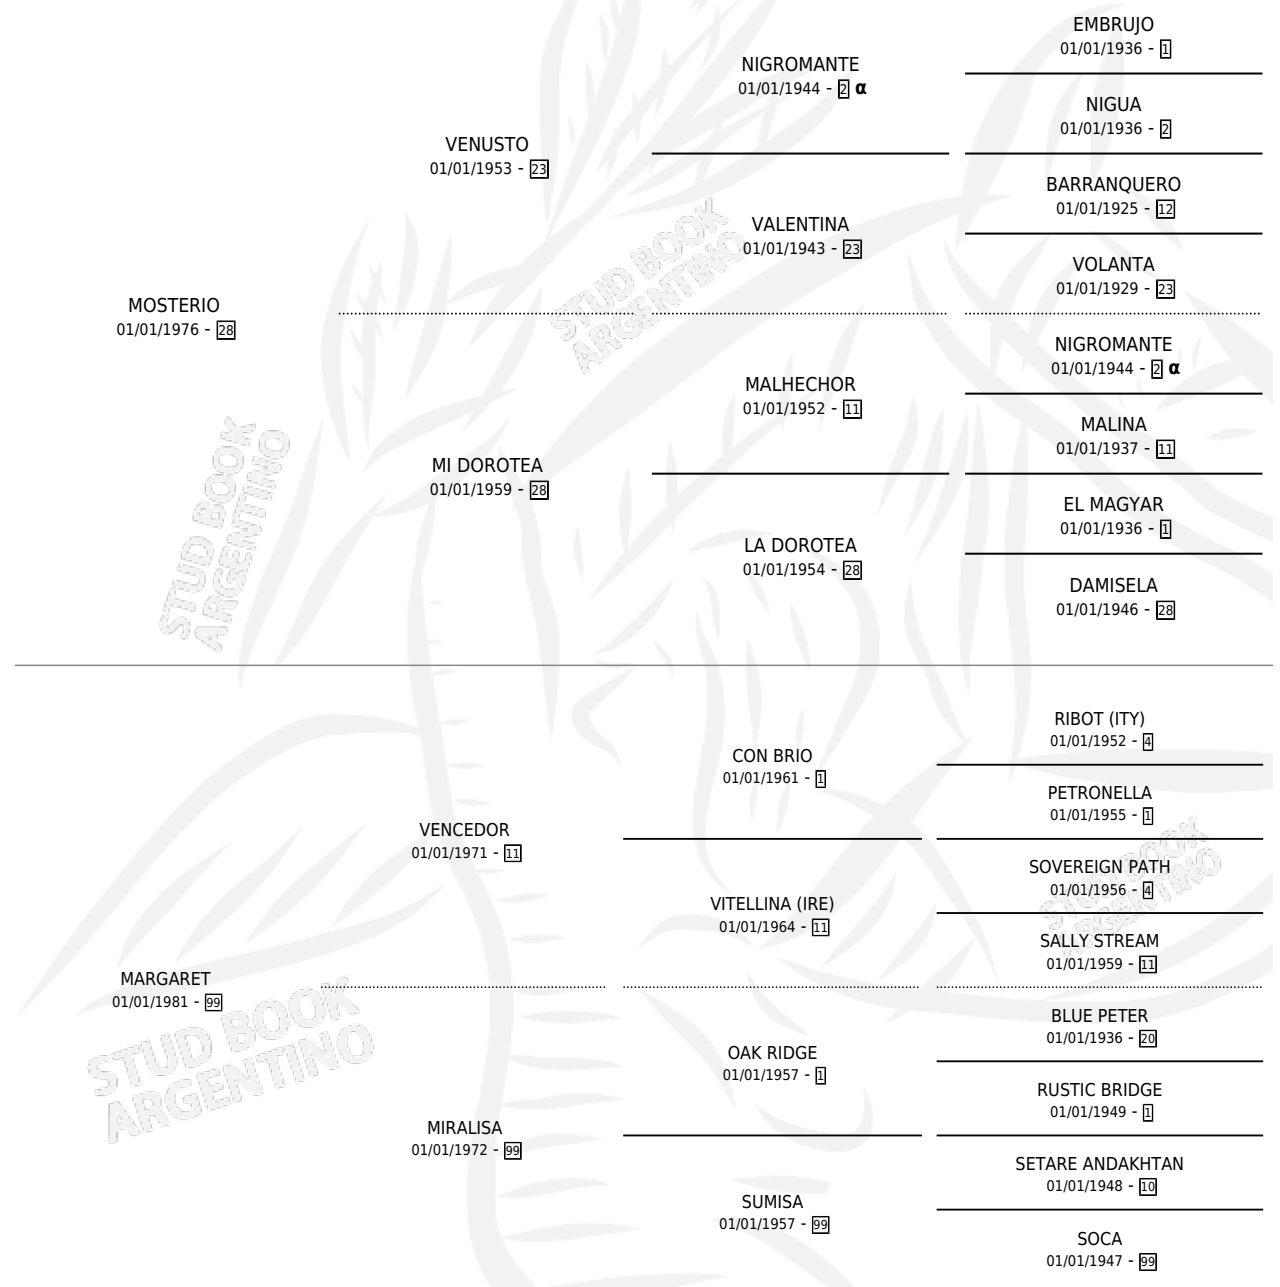

MUÑEQUITA LINDA

por **MOSTERIO** y **MARGARET** por **VENCEDOR**

Argentina · Hembra · Zaino Doradillo · SP · 22/08/1988
Familia 99 · Volumen 33

ESTADO

TIPIFICACIÓN SANGUÍNEA	X
TIPIFICACIÓN POR ADN	X
PASAPORTE	X
IDENTIFICACIÓN POR MICROCHIP	X
REPRODUCTOR	X

Lugar de nacimiento: Rosa Blanca

Criador: Sin dato

PEDIGREE

INBREEDING : α

CAMPAÑA

Solo carreras oficiales de Argentina

POR EDAD

EDAD	CC	1°	2°	3°	4°	5°	NP	CLC	CLG	CLCG1	CLGG1	IMPORTE	GANANCIA / CC
4 AÑOS	1	0	0	0	0	0	1	0	0	0	0	\$0	\$0
TOTALES	1	0	0	0	0	0	1	0	0	0	0	\$0	\$0
%		0.0%	0.0%	0.0%	0.0%	0.0%	100%	0.0%	0.0%	0.0%	0.0%		