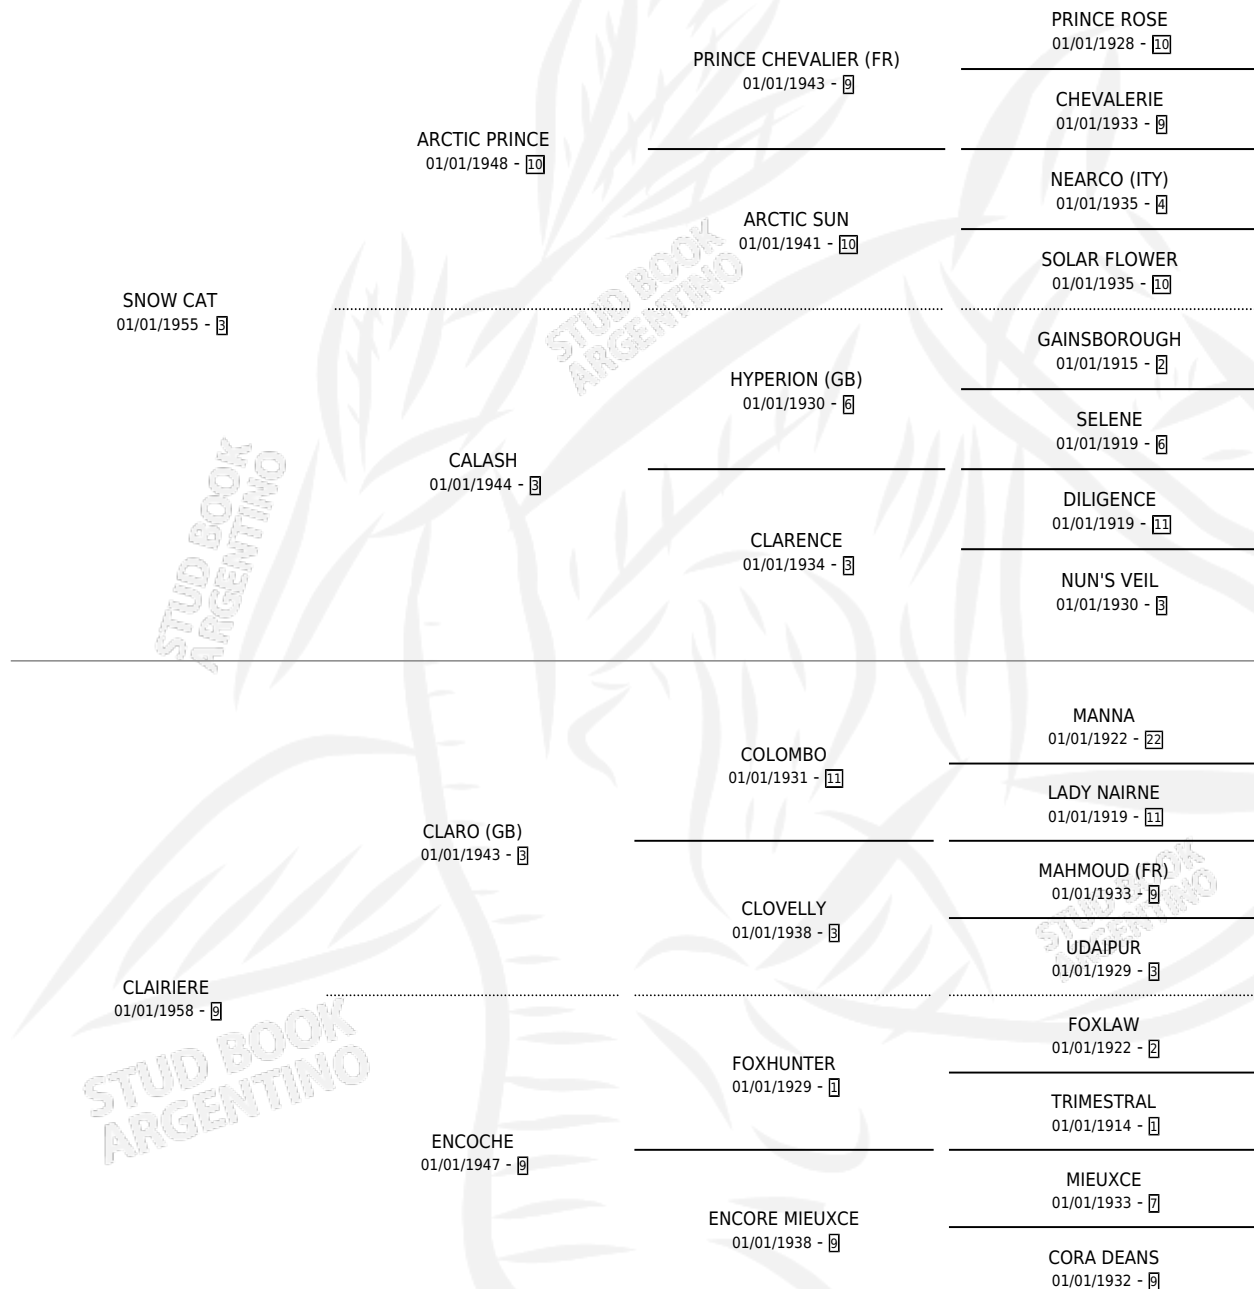

SNOW EMERALD

por SNOW CAT y CLAIRIERE por CLARO (GB)

Argentina · Hembra · Alazan Tostado · SP · 01/01/1970
Familia 9-e · Volumen 27

ESTADO

TIPIFICACIÓN SANGUÍNEA	X
TIPIFICACIÓN POR ADN	X
PASAPORTE	X
IDENTIFICACIÓN POR MICROCHIP	X
REPRODUCTOR	✓

Lugar de nacimiento: Campo particular

Criador: Sin dato

~

HIJOS

	MACHOS	HEMBRAS
12 NACIERON	3	9
8 CORRIERON	3	5
5 GANARON	3	2

1
GANADORES CL

1
GANADORES GR

0
GANADORES G1

PEDIGREE

S

cimientos 9 / Efectividad 75.00%

PADRILLO	PRODUCTO	CRIADOR	1ER SERVICIO	ÚLTIMO SERVICIO
GLENDMAST	Ø		19/08/1994	05/12/1994
SNOW EMERALD GAPYMAST	ARG MAPUCHITA (H Z, 11/07/1994) •MURIÓ EL 05/05/2000•	A.R.G.	06/08/1993	10/08/1993
GLENDMAST	Ø		06/10/1992	11/12/1992
studbook.org.ar GLENDMAST	ARG CESARITA (H A, 25/09/1992) •MURIÓ EL 03/03/2013•	A.R.G.	22/09/1991	20/10/1991
VIGIA	ARG ESMERALDA (H ZD, 09/09/1991) •MURIÓ EL 30/12/1996•	A.R.G.	05/10/1990	05/10/1990
VIGIA	VIUDA (H ZD, 28/07/1990)	SIN DATO	13/08/1989	13/08/1989
STAGE COACH (USA)	Ø		10/12/1988	10/12/1988
FORT DE FRANCE	FINE EMERALD (H A, 08/11/1988)	SIN DATO	04/12/1987	04/12/1987
FORT DE FRANCE	NUNCA (H ZC, 24/09/1987)	SIN DATO	20/09/1986	14/10/1986
LOGICAL (USA)	GENESTOSA (H A, 10/09/1986)	SIN DATO	02/10/1985	02/10/1985
LARAMIE TRAIL (USA)	DE LA MANO (H AT, 24/09/1985)	LA BORINQUEÑA		
LARAMIE TRAIL (USA)	SOTAMBARO (M Z, 02/09/1984)	SIN DATO		