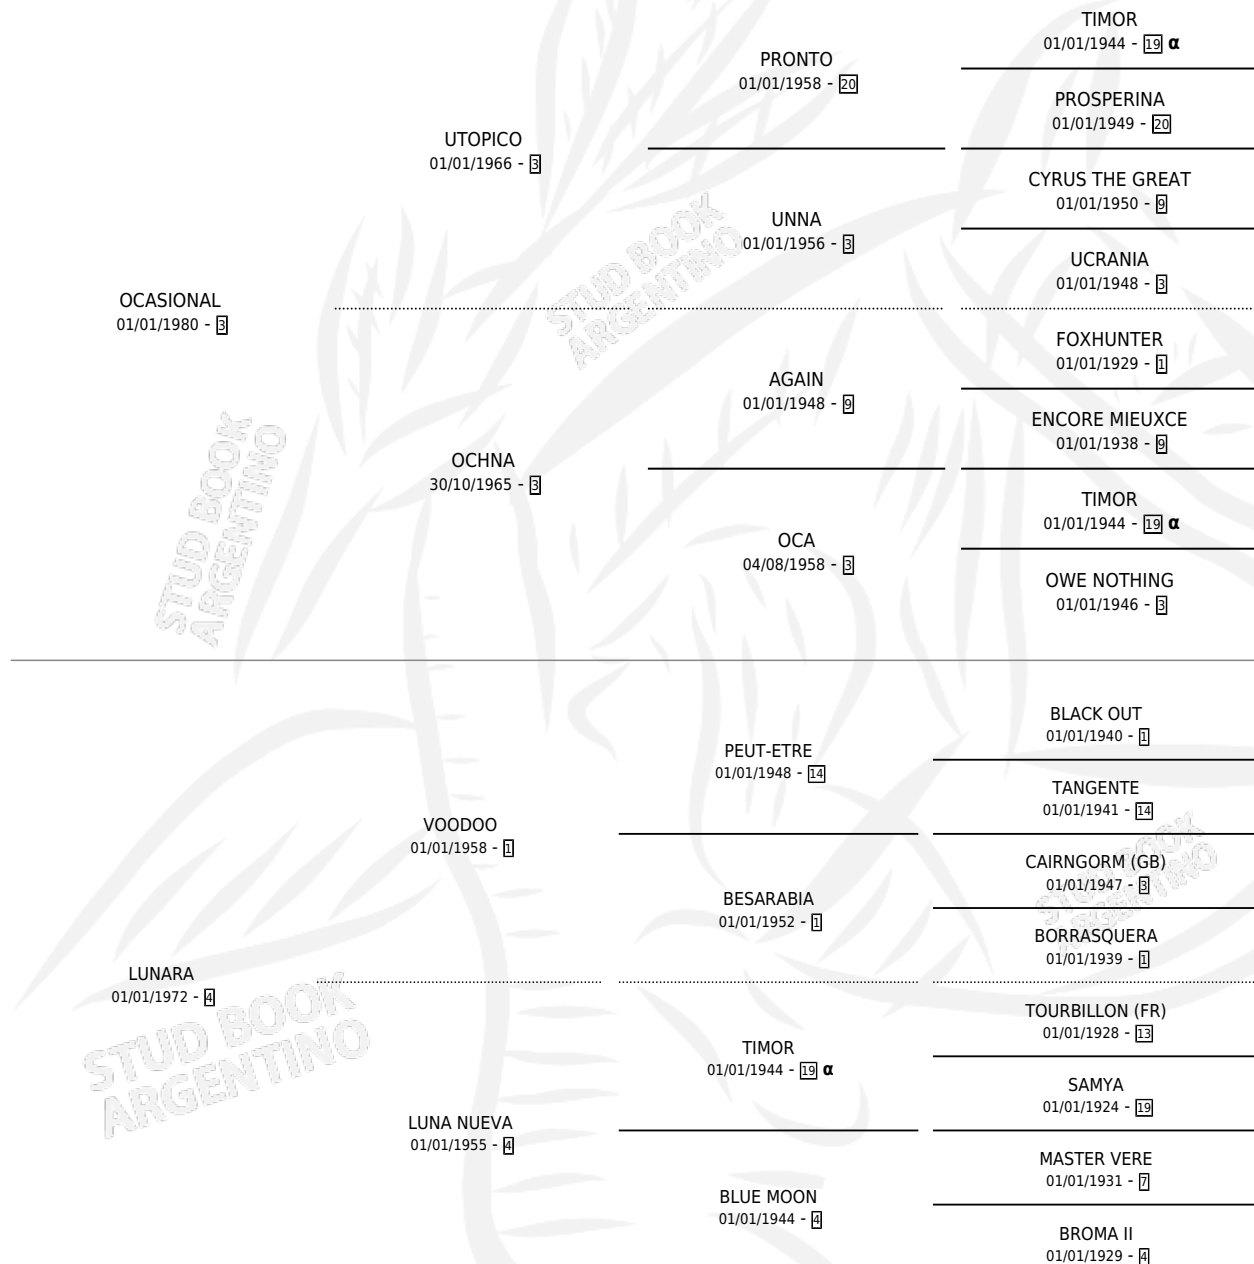

OTELO

por OCASIONAL y LUNARA por VOODOO

Argentina · Macho · Zaino · SP · 08/08/1988
Familia 4-b · Volumen 33

ESTADO

TIPIFICACIÓN SANGUÍNEA	X
TIPIFICACIÓN POR ADN	X
PASAPORTE	X
IDENTIFICACIÓN POR MICROCHIP	X
REPRODUCTOR	X

Lugar de nacimiento: Carlalexia
Criador: Carlalexia

PEDIGREE

INBREEDING : α

CAMPAÑA

Solo carreras oficiales de Argentina

POR EDAD

EDAD	CC	1°	2°	3°	4°	5°	NP	CLC	CLG	CLCG1	CLGG1	IMPORTE	GANANCIA / CC
4 AÑOS	3	0	0	0	0	0	3	0	0	0	0	\$0	\$0
TOTALES	3	0	0	0	0	0	3	0	0	0	0	\$0	\$0
%		0.0%	0.0%	0.0%	0.0%	0.0%	100%	0.0%	0.0%	0.0%	0.0%		

No placés en La Plata en 3 carreras disputadas.

POR DISTANCIA

HIPODROMO	CC	1°	2°	3°	4°	5°	NP	CLC	CLG	CLCG1	CLGG1	IMPORTE
LA PLATA	3	0	0	0	0	0	3	0	0	0	0	\$0
2000 MTS	1	0	0	0	0	0	1	0	0	0	0	\$0
1600 MTS	1	0	0	0	0	0	1	0	0	0	0	\$0
1400 MTS	1	0	0	0	0	0	1	0	0	0	0	\$0

CARRERAS

FECHA	E	HIP. N°	O	DIST.	PREMIO	CAT.	PISTA	JOCKEY	CABALLERIZA CUIDADOR	POS.	IMPORTE	PAGO	
15/09/1992	4	LPA	7	2	2000	ROMANCERO	ALW	ARENA	RODRIGUEZ ALEJANDRO OSVALDO	CARLALEXIA CARABAL OSCAR H.	9	\$0	16.75
23/08/1992	4	LPA	5	10	1600	VALECUATRO	ALW	ARENA	SANCHEZ VICENTE E.	CARLALEXIA CARABAL OSCAR H.	10	\$0	136.05
16/08/1992	4	LPA	2	1	1400	EL CAMERUN	ALW	ARENA	SANCHEZ VICENTE E.	CARLALEXIA CARABAL OSCAR H.	11	\$0	22.90