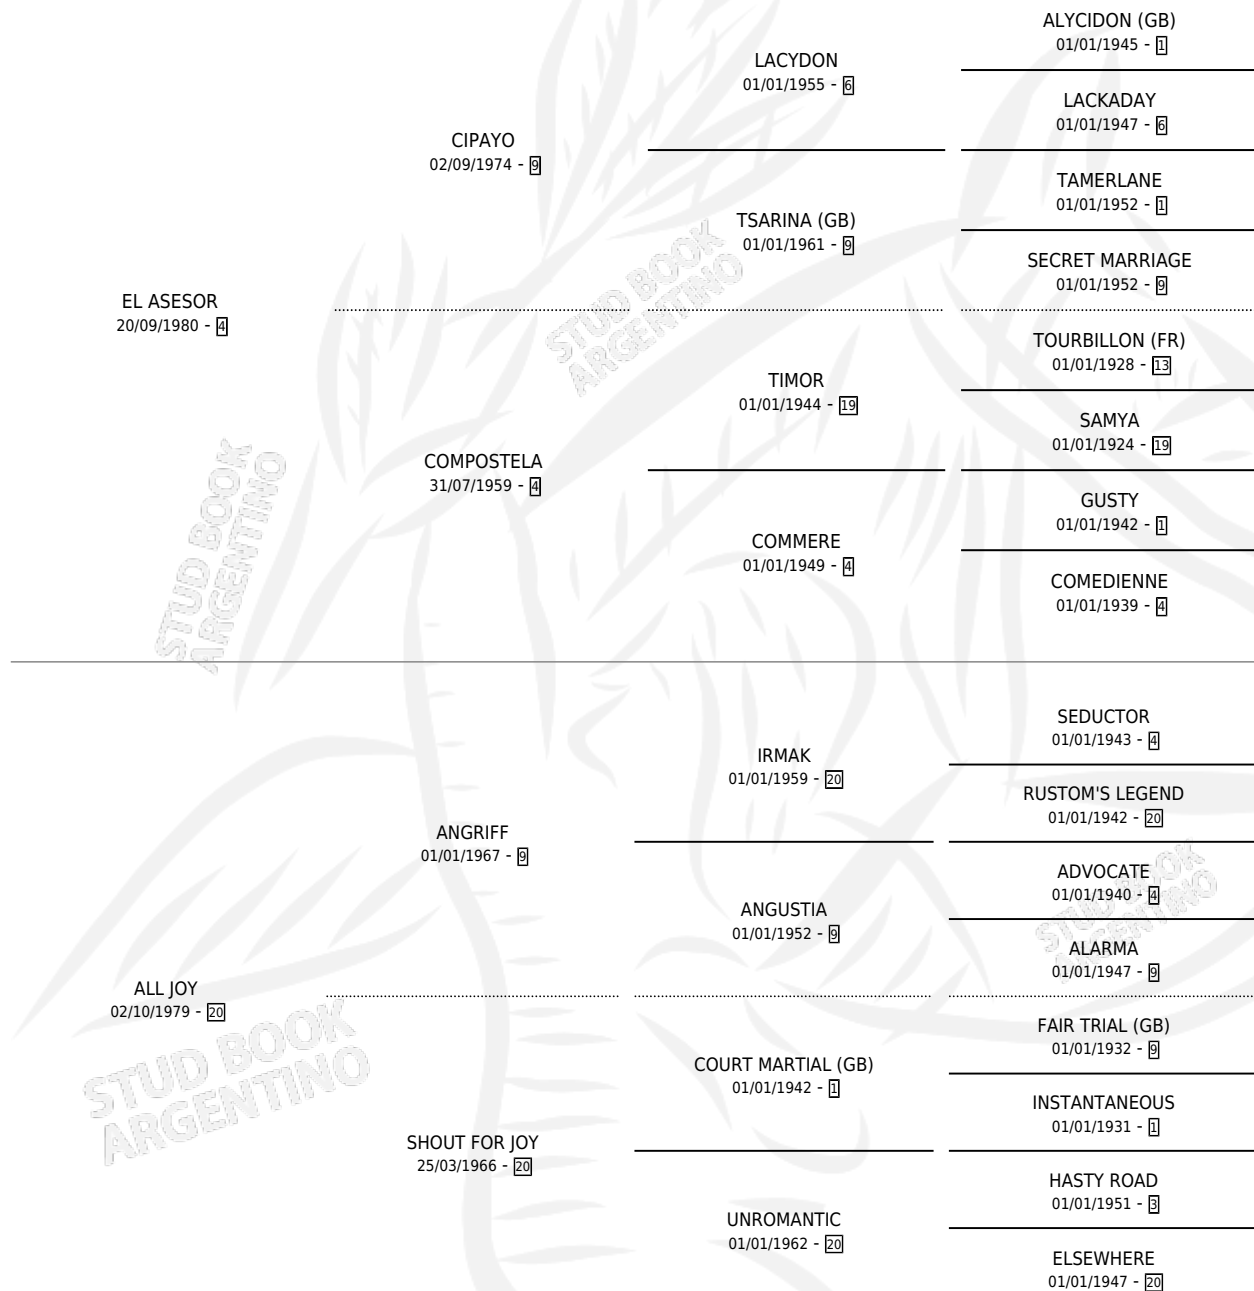

ACCOUNTANT

por EL ASESOR y ALL JOY por ANGRIF

Argentina · Macho · Alazan · SP · 13/08/1988
Familia 20 · Volumen 33

ESTADO

TIPIFICACIÓN SANGUÍNEA	✓
TIPIFICACIÓN POR ADN	X
PASAPORTE	X
IDENTIFICACIÓN POR MICROCHIP	X
REPRODUCTOR	✓

Lugar de nacimiento: San Francisco De Pilar
Criador: San Francisco De Pilar

~

HIJOS

	MACHOS	HEMBRAS
3 NACIERON	0	3
SIN ACTUACIONES		

PEDIGREE