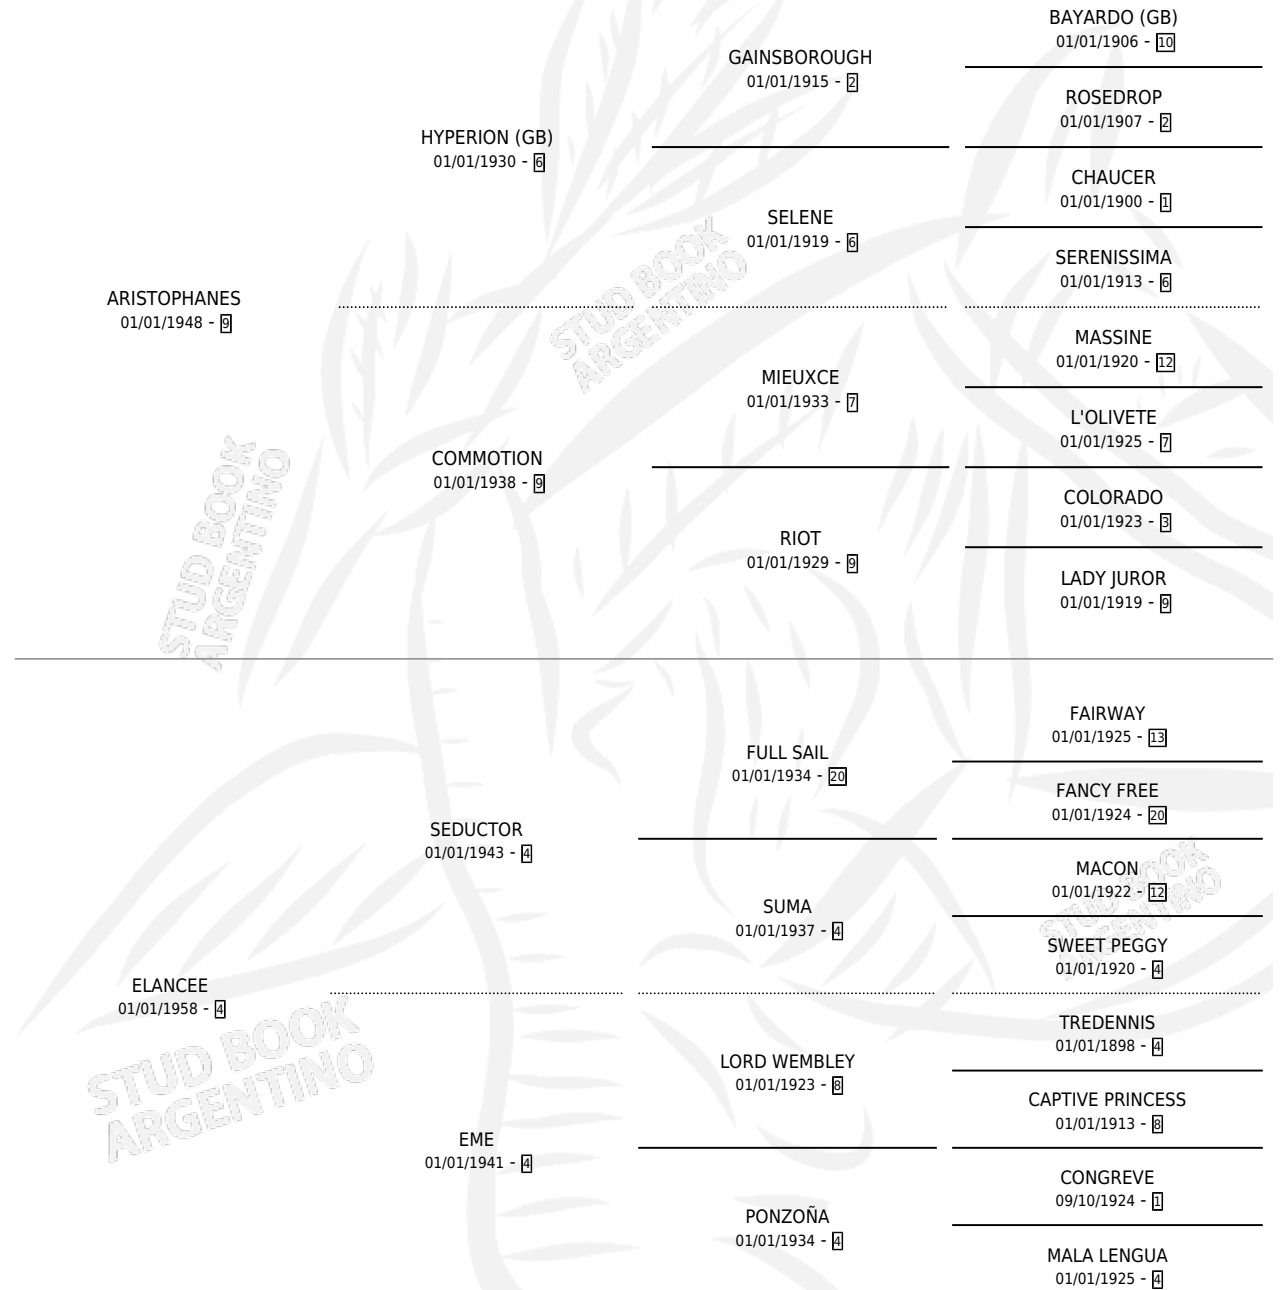

ELEVACION

por **ARISTOPHANES** y **ELANCEE** por **SEDUCTOR**

Argentina · Hembra · Alazan · SP · 01/01/1970
Familia 4-k · Volumen 27

ESTADO

TIPIFICACIÓN SANGUÍNEA	X
TIPIFICACIÓN POR ADN	X
PASAPORTE	X
IDENTIFICACIÓN POR MICROCHIP	X
REPRODUCTOR	✓

Lugar de nacimiento: Campo particular

Criador: La Biznaga

~

HIJOS

	MACHOS	HEMBRAS
10 NACIERON	5	3
5 CORRIERON	4	0
5 GANARON	4	0
1 GANADORES CL	0 GANADORES GR	0 GANADORES G1

PEDIGREE