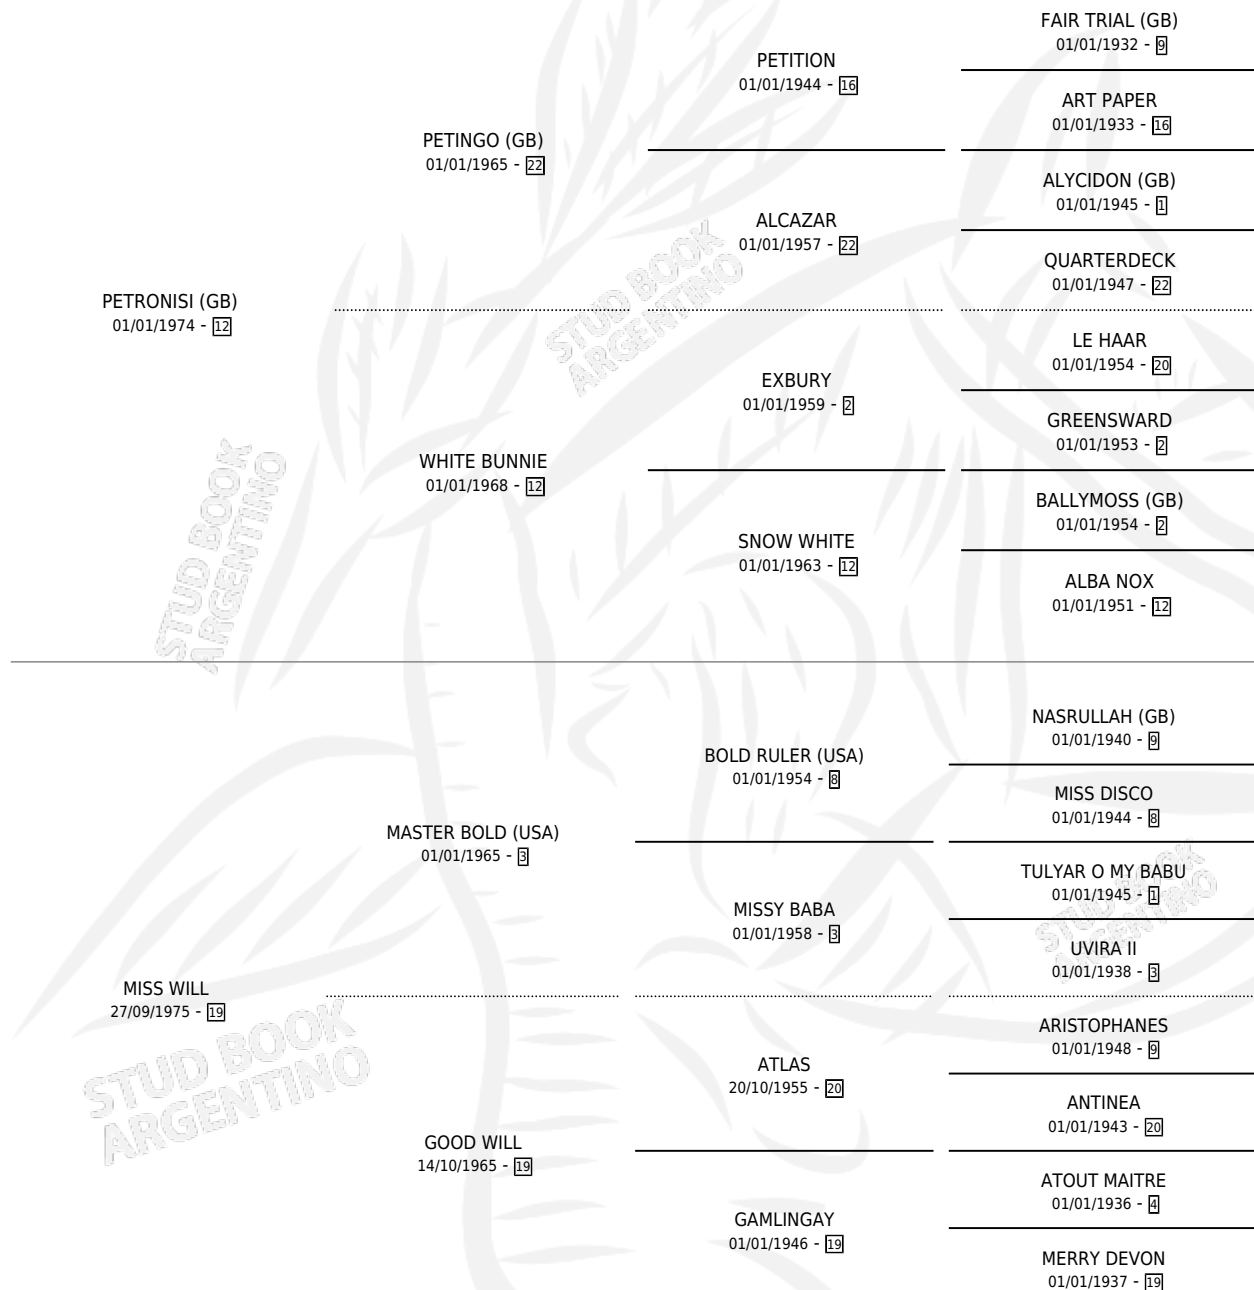

WISHFULL

por **PETRONISI (GB)** y **MISS WILL** por **MASTER BOLD (USA)**

Argentina · Hembra · Zaino Doradillo · SP · 13/08/1988
Familia 19-c · Volumen 33

ESTADO

TIPIFICACIÓN SANGUÍNEA	✓
TIPIFICACIÓN POR ADN	X
PASAPORTE	X
IDENTIFICACIÓN POR MICROCHIP	X
REPRODUCTOR	✓

Lugar de nacimiento: Don Yayo

Criador: Sin dato

PEDIGREE